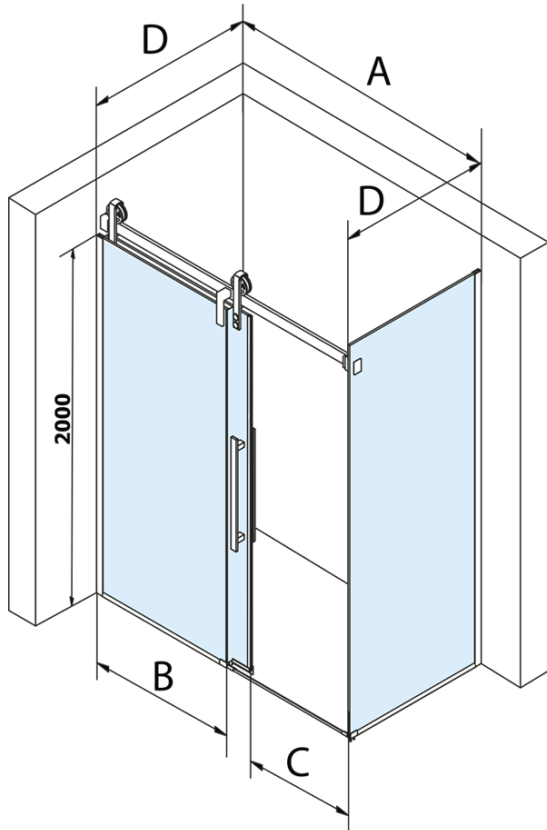

Technický list