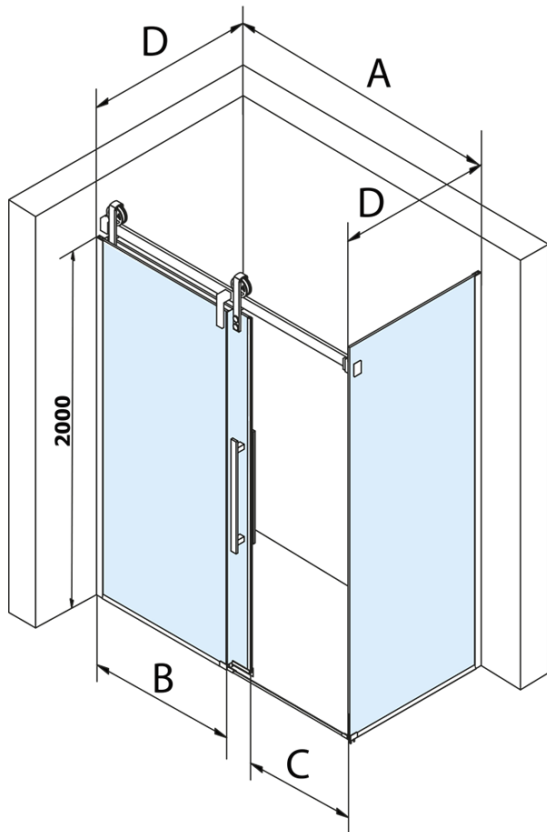

VOLCANO BLACK obdélníkový sprchový kout 1500x800mm L/P varianta

Objednací kód: GV1415GV3480

Základní informace

Značka: Gelco
Série: VOLCANO

Rozměry

Šířka: 1500 mm
Výška: 2180 mm
Hloubka: 800 mm

Parametry

Záruka: 3 roky
Hmotnost / ks: 119 kg
Balení: 2 ks
Barva profilu: Černá mat
Tvar: Obdélníkové zástěny
Typ otevírání: Posuvné
Směr otevírání: Univerzální
Šířka vstupu: 585 mm
Typ výplně: Čiré sklo
Úprava skla: Coated glass
Tloušťka skla: 8 mm
Vlastnosti: Bezrámové provedení

Náhradní díly

Set svislých těsnění pro sklo 8/8mm, 2000mm, černá (2ks) (Objednací kód: NDGVB01)

Spodní těsnění na dveře, sklo 8mm, 1000mm, černá (Objednací kód: NDALB04)

ALTIS BLACK přetoková lišta 1000 mm s koncovkami (Objednací kód: NDALB05)

Magnetické těsnění ploché, sklo 8mm, 2000mm, černá (Objednací kód: NDGVB02)

VOLCANO BLACK madlo (Objednací kód: NDGVB-MADLO)

Technický list

MODEL	A	C	B
GV1412	1183-1223	435	~598
GV1413	1283-1323	485	~648
GV1414	1383-1423	535	~698
GV1415	1483-1523	585	~748
GV1416	1583-1623	635	~798
GV1418	1783-1823	645	~998