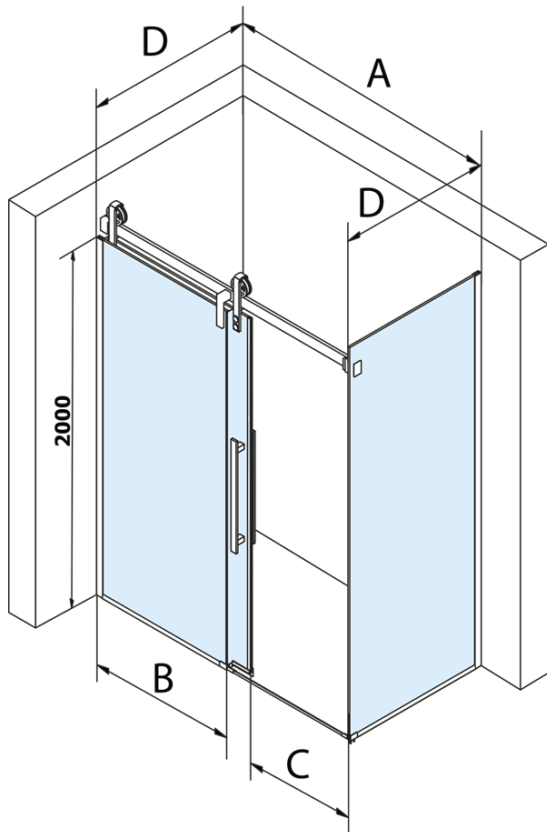

VOLCANO BLACK obdélníkový sprchový kout 1500x800mm L/P varianta

Objednací kód: GV1415GV3480

Základní informace

Značka: Gelco
Série: VOLCANO

Rozměry

Šířka: 1500 mm
Výška: 2180 mm
Hloubka: 800 mm

Parametry

Barva profilu: Černá mat
Tvar: Obdélníkové zástěny
Typ otevírání: Posuvné
Směr otevírání: Univerzální
Šířka vstupu: 585 mm
Typ výplně: Čiré sklo
Úprava skla: Coated glass
Tloušťka skla: 8 mm
Vlastnosti: Bezrámové provedení
Hmotnost / ks: 119.0 kg
Balení: 2 ks
Záruka: 3 roky

Náhradní díly

Set svislých těsnění pro sklo 8/8mm, 2000mm, černá (Objednací kód: NDGVB01)
Spodní těsnění na dveře, sklo 8mm, 1000mm, černá (Objednací kód: NDALB04)
ALTIS BLACK přetoková lišta 1000 mm s koncovkami (Objednací kód: NDALB05)
Magnetické těsnění ploché, sklo 8mm, 2000mm, černá (Objednací kód: NDGVB02)
VOLCANO BLACK madlo (Objednací kód: NDGVB-MADLO)

Technický list

MODEL	A	C	B
GV1412	1183-1223	435	~598
GV1413	1283-1323	485	~648
GV1414	1383-1423	535	~698
GV1415	1483-1523	585	~748
GV1416	1583-1623	635	~798
GV1418	1783-1823	645	~998

MODEL	D
GV3480	780-800
GV3490	880-900
GV3410	980-1000