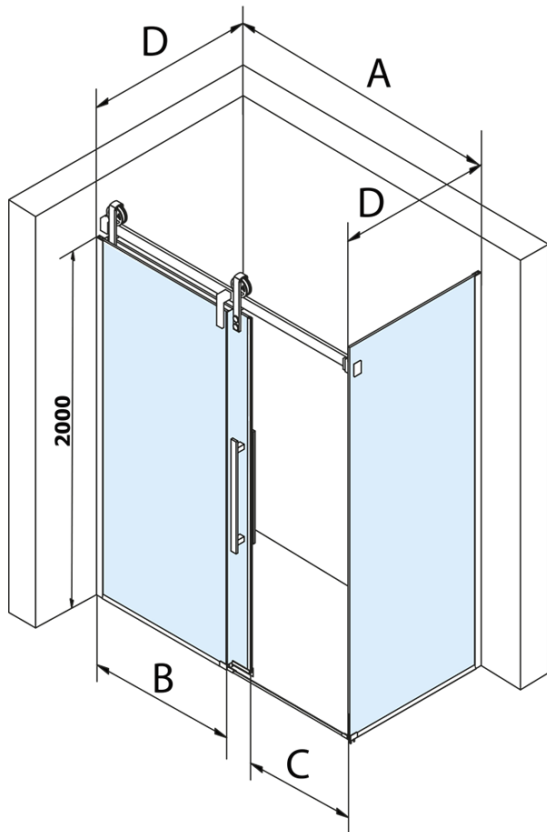

## Rozměry

Šířka: 1400 mm  
Výška: 2180 mm  
Hloubka: 1000 mm

## Parametry

Záruka: 3 roky  
Hmotnost / ks: 124 kg  
Balení: 2 ks  
Barva profilu: Černá mat  
Tvar: Obdélníkové zástěny  
Typ otevírání: Posuvné  
Směr otevírání: Univerzální  
Šířka vstupu: 535 mm  
Typ výplně: Čiré sklo  
Úprava skla: Coated glass  
Tloušťka skla: 8 mm  
Vlastnosti: Bezrámové provedení

VOLCANO BLACK madlo (Objednací kód: NDGVB-MADLO)

Magnetické těsnění ploché, sklo 8mm, 2000mm, černá (Objednací kód: NDGVB02)

**VOLCANO BLACK obdélníkový sprchový kout**  
**1400x1000mm L/P varianta**

**Technický list**