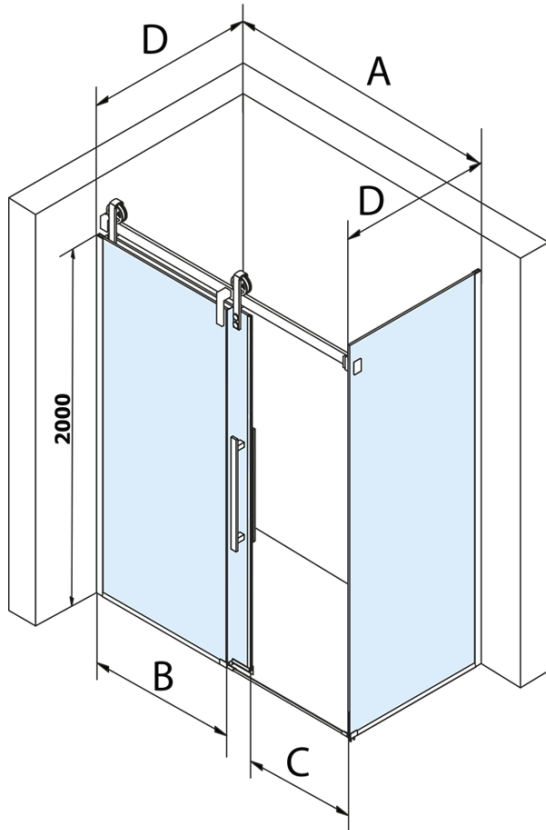

VOLCANO BLACK obdélníkový sprchový kout 1400x1000mm L/P varianta

Objednací kód: GV1414GV3410

Základní informace

Značka: Gelco
Série: VOLCANO

Rozměry

Šířka: 1400 mm
Výška: 2180 mm
Hloubka: 1000 mm

Parametry

Barva profilu: Černá mat
Tvar: Obdélníkové zástěny
Typ otevírání: Posuvné
Směr otevírání: Univerzální
Šířka vstupu: 535 mm
Typ výplně: Čiré sklo
Úprava skla: Coated glass
Tloušťka skla: 8 mm
Vlastnosti: Bezrámové provedení
Hmotnost / ks: 124.0 kg
Balení: 2 ks
Záruka: 3 roky

Náhradní díly

VOLCANO BLACK set svislých těsnění (Objednací kód: NDGVB01)
ALTIS BLACK spodní těsnění 8 mm (Objednací kód: NDALB04)
ALTIS BLACK přetoková lišta 1000 mm s koncovkami (Objednací kód: NDALB05)
VOLCANO BLACK madlo (Objednací kód: NDGVB-MADLO)
VOLCANO BLACK magnetické těsnění (Objednací kód: NDGVB02)

VOLCANO BLACK obdélníkový sprchový kout
1400x1000mm L/P varianta

Technický list

MODEL	A	C	B
GV1412	1183-1223	435	~598
GV1413	1283-1323	485	~648
GV1414	1383-1423	535	~698
GV1415	1483-1523	585	~748
GV1416	1583-1623	635	~798
GV1418	1783-1823	645	~998

MODEL	D
GV3480	780-800
GV3490	880-900
GV3410	980-1000