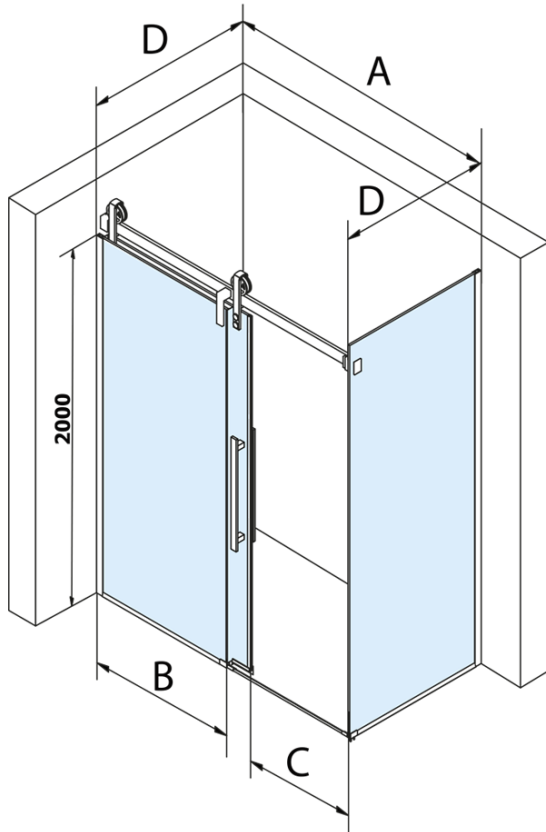

VOLCANO BLACK obdélníkový sprchový kout
1400x1000mm L/P varianta

Technický list