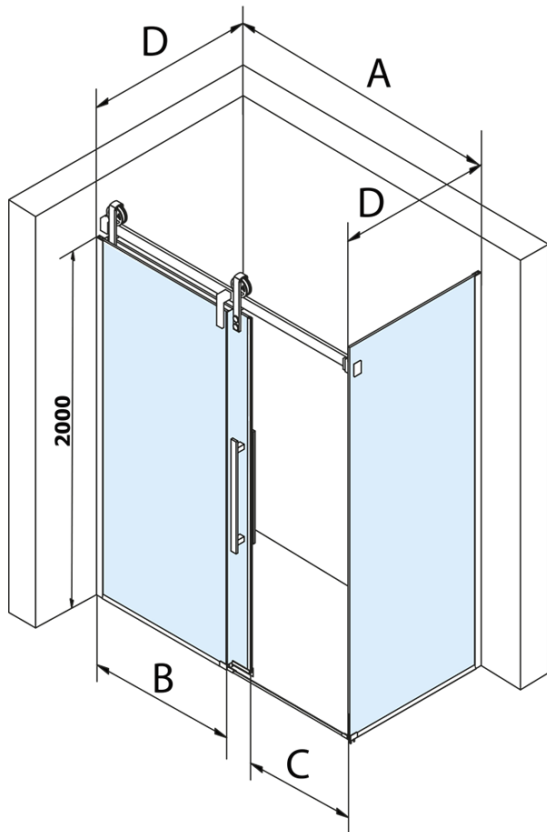

VOLCANO BLACK obdélníkový sprchový kout 1400x1000mm L/P varianta

Objednací kód: GV1414GV3410

Základní informace

Značka: Gelco
Série: VOLCANO

Rozměry

Šířka: 1400 mm
Výška: 2180 mm
Hloubka: 1000 mm

Parametry

Barva profilu: Černá mat
Tvar: Obdélníkové zástěny
Typ otevírání: Posuvné
Směr otevírání: Univerzální
Šířka vstupu: 535 mm
Typ výplně: Čiré sklo
Úprava skla: Coated glass
Tloušťka skla: 8 mm
Vlastnosti: Bezrámové provedení
Hmotnost / ks: 124.0 kg
Balení: 2 ks
Záruka: 3 roky

Náhradní díly

Set svislých těsnění pro sklo 8/8mm, 2000mm, černá (2ks) (Objednací kód: NDGVB01)

Spodní těsnění na dveře, sklo 8mm, 1000mm, černá (Objednací kód: NDALB04)

ALTIS BLACK přetoková lišta 1000 mm s koncovkami (Objednací kód: NDALB05)

VOLCANO BLACK madlo (Objednací kód: NDGVB-MADLO)

Magnetické těsnění ploché, sklo 8mm, 2000mm, černá (Objednací kód: NDGVB02)

VOLCANO BLACK obdélníkový sprchový kout
1400x1000mm L/P varianta

Technický list