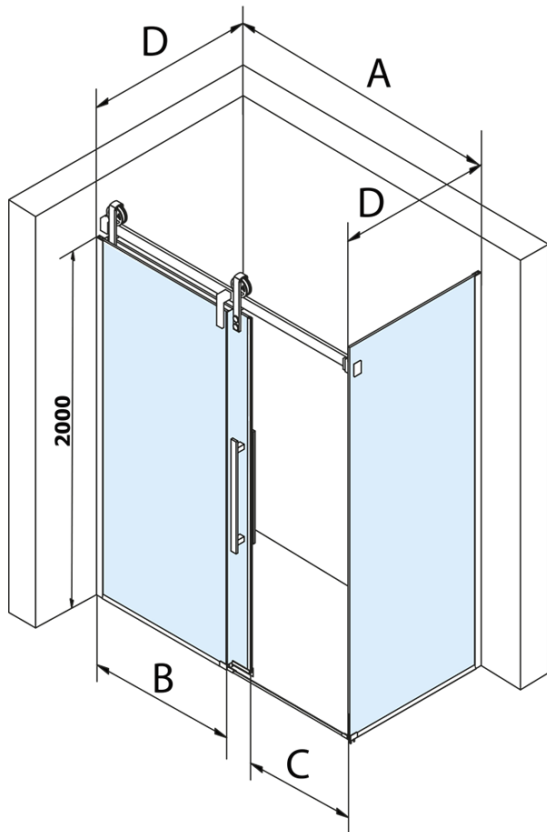

VOLCANO BLACK obdélníkový sprchový kout 1400x900mm L/P varianta

Objednací kód: GV1414GV3490

Základní informace

Značka: Gelco
Série: VOLCANO

Rozměry

Šířka: 1400 mm
Výška: 2180 mm
Hloubka: 900 mm

Parametry

Záruka: 3 roky
Hmotnost / ks: 121 kg
Balení: 2 ks
Barva profilu: Černá mat
Tvar: Obdélníkové zástěny
Typ otevírání: Posuvné
Směr otevírání: Univerzální
Šířka vstupu: 535 mm
Typ výplně: Čiré sklo
Úprava skla: Coated glass
Tloušťka skla: 8 mm
Vlastnosti: Bezrámové provedení

Náhradní díly

Set svislých těsnění pro sklo 8/8mm, 2000mm, černá (2ks) (Objednací kód: NDGVB01)

Spodní těsnění na dveře, sklo 8mm, 1000mm, černá (Objednací kód: NDALB04)

ALTIS BLACK přetoková lišta 1000 mm s koncovkami (Objednací kód: NDALB05)

Magnetické těsnění ploché, sklo 8mm, 2000mm, černá (Objednací kód: NDGVB02)

VOLCANO BLACK madlo (Objednací kód: NDGVB-MADLO)

Technický list

MODEL	A	C	B
GV1412	1183-1223	435	~598
GV1413	1283-1323	485	~648
GV1414	1383-1423	535	~698
GV1415	1483-1523	585	~748
GV1416	1583-1623	635	~798
GV1418	1783-1823	645	~998