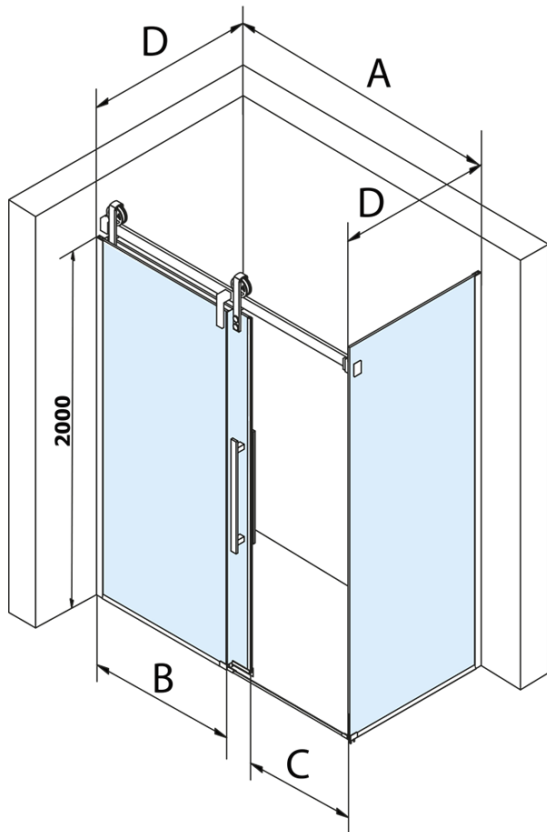

VOLCANO BLACK obdélníkový sprchový kout 1400x900mm L/P varianta

Objednací kód: GV1414GV3490

Základní informace

Značka: Gelco
Série: VOLCANO

Rozměry

Šířka: 1400 mm
Výška: 2180 mm
Hloubka: 900 mm

Parametry

Barva profilu: Černá mat
Tvar: Obdélníkové zástěny
Typ otevírání: Posuvné
Směr otevírání: Univerzální
Šířka vstupu: 535 mm
Typ výplně: Čiré sklo
Úprava skla: Coated glass
Tloušťka skla: 8 mm
Vlastnosti: Bezrámové provedení
Hmotnost / ks: 121.0 kg
Balení: 2 ks
Záruka: 3 roky

Náhradní díly

Set svislých těsnění pro sklo 8/8mm, 2000mm, černá (2ks) (Objednací kód: NDGVB01)

Spodní těsnění na dveře, sklo 8mm, 1000mm, černá (Objednací kód: NDALB04)

ALTIS BLACK přetoková lišta 1000 mm s koncovkami (Objednací kód: NDALB05)

Magnetické těsnění ploché, sklo 8mm, 2000mm, černá (Objednací kód: NDGVB02)

VOLCANO BLACK madlo (Objednací kód: NDGVB-MADLO)

Technický list

MODEL	A	C	B
GV1412	1183-1223	435	~598
GV1413	1283-1323	485	~648
GV1414	1383-1423	535	~698
GV1415	1483-1523	585	~748
GV1416	1583-1623	635	~798
GV1418	1783-1823	645	~998