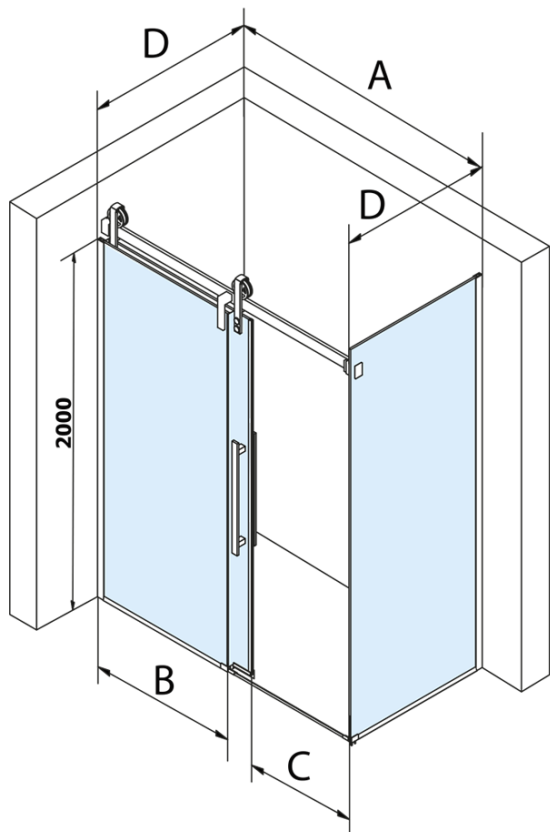

VOLCANO BLACK obdélníkový sprchový kout 1400x900mm L/P varianta

Objednací kód: GV1414GV3490

Základní informace

Značka: Gelco
Série: VOLCANO

Rozměry

Šířka: 1400 mm
Výška: 2180 mm
Hloubka: 900 mm

Parametry

Barva profilu: Černá mat
Tvar: Obdélníkové zástěny
Typ otevírání: Posuvné
Směr otevírání: Univerzální
Šířka vstupu: 535 mm
Typ výplně: Čiré sklo
Úprava skla: Coated glass
Tloušťka skla: 8 mm
Vlastnosti: Bezrámové provedení
Hmotnost / ks: 121.0 kg
Balení: 2 ks
Záruka: 3 roky

Náhradní díly

VOLCANO BLACK set svislých těsnění (Objednací kód: NDGVB01)
ALTIS BLACK spodní těsnění 8 mm (Objednací kód: NDALB04)
ALTIS BLACK přetoková lišta 1000 mm s koncovkami (Objednací kód: NDALB05)
VOLCANO BLACK magnetické těsnění (Objednací kód: NDGVB02)
VOLCANO BLACK madlo (Objednací kód: NDGVB-MADLO)

Technický list

MODEL	A	C	B
GV1412	1183-1223	435	~598
GV1413	1283-1323	485	~648
GV1414	1383-1423	535	~698
GV1415	1483-1523	585	~748
GV1416	1583-1623	635	~798
GV1418	1783-1823	645	~998

MODEL	D
GV3480	780-800
GV3490	880-900
GV3410	980-1000