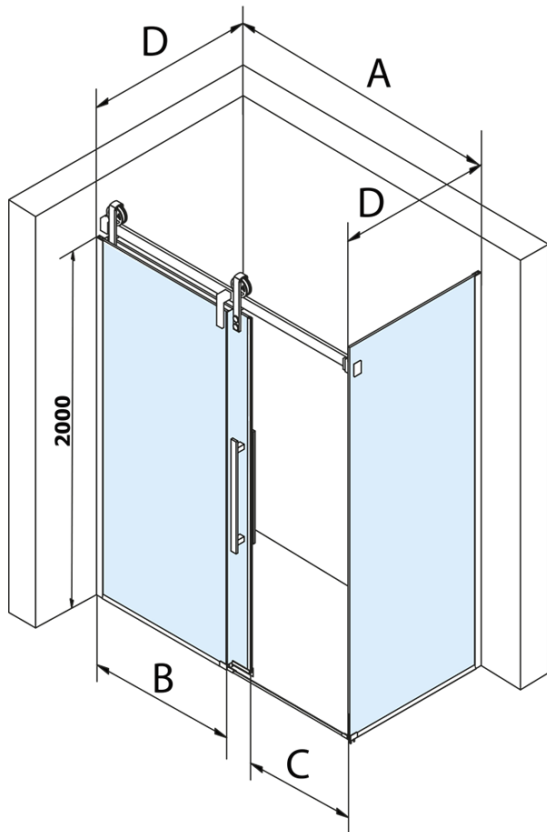

VOLCANO BLACK obdélníkový sprchový kout 1400x800mm L/P varianta

Objednací kód: GV1414GV3480

Základní informace

Značka: Gelco
Série: VOLCANO

Rozměry

Šířka: 1400 mm
Výška: 2180 mm
Hloubka: 800 mm

Parametry

Barva profilu: Černá mat
Tvar: Obdélníkové zástěny
Typ otevírání: Posuvné
Směr otevírání: Univerzální
Šířka vstupu: 535 mm
Typ výplně: Čiré sklo
Úprava skla: Coated glass
Tloušťka skla: 8 mm
Vlastnosti: Bezrámové provedení
Hmotnost / ks: 116.0 kg
Balení: 2 ks
Záruka: 3 roky

Náhradní díly

VOLCANO BLACK set svislých těsnění (Objednací kód: NDGVB01)
ALTIS BLACK spodní těsnění 8 mm (Objednací kód: NDALB04)
ALTIS BLACK přetoková lišta 1000 mm s koncovkami (Objednací kód: NDALB05)
VOLCANO BLACK madlo (Objednací kód: NDGVB-MADLO)
VOLCANO BLACK magnetické těsnění (Objednací kód: NDGVB02)

Technický list

MODEL	A	C	B
GV1412	1183-1223	435	~598
GV1413	1283-1323	485	~648
GV1414	1383-1423	535	~698
GV1415	1483-1523	585	~748
GV1416	1583-1623	635	~798
GV1418	1783-1823	645	~998

MODEL	D
GV3480	780-800
GV3490	880-900
GV3410	980-1000