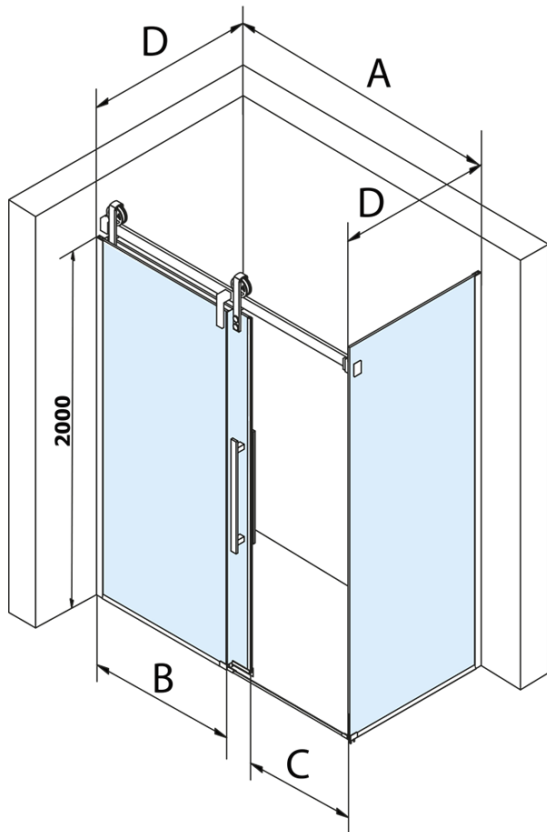

VOLCANO BLACK obdélníkový sprchový kout 1300x800mm L/P varianta

Objednací kód: GV1413GV3480

Základní informace

Značka: Gelco
Série: VOLCANO

Rozměry

Šířka: 1300 mm
Výška: 2180 mm
Hloubka: 800 mm

Parametry

Záruka: 3 roky
Hmotnost / ks: 112 kg
Balení: 2 ks
Barva profilu: Černá mat
Tvar: Obdélníkové zástěny
Typ otevírání: Posuvné
Směr otevírání: Univerzální
Šířka vstupu: 485 mm
Typ výplně: Čiré sklo
Úprava skla: Coated glass
Tloušťka skla: 8 mm
Vlastnosti: Bezrámové provedení

Náhradní díly

Set svislých těsnění pro sklo 8/8mm, 2000mm, černá (2ks) (Objednací kód: NDGVB01)

Spodní těsnění na dveře, sklo 8mm, 1000mm, černá (Objednací kód: NDALB04)

ALTIS BLACK přetoková lišta 1000 mm s koncovkami (Objednací kód: NDALB05)

VOLCANO BLACK madlo (Objednací kód: NDGVB-MADLO)

Magnetické těsnění ploché, sklo 8mm, 2000mm, černá (Objednací kód: NDGVB02)

Technický list

MODEL	A	C	B
GV1412	1183-1223	435	~598
GV1413	1283-1323	485	~648
GV1414	1383-1423	535	~698
GV1415	1483-1523	585	~748
GV1416	1583-1623	635	~798
GV1418	1783-1823	645	~998