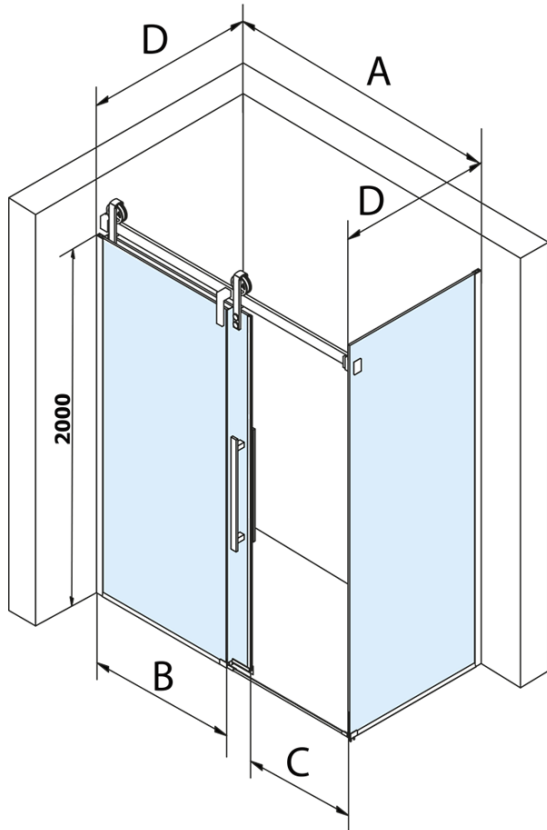

VOLCANO BLACK obdélníkový sprchový kout 1200x900mm L/P varianta

Objednací kód: GV1412GV3490

Základní informace

Značka: Gelco
Série: VOLCANO

Rozměry

Šířka: 1200 mm
Výška: 2180 mm
Hloubka: 900 mm

Parametry

Barva profilu: Černá mat
Tvar: Obdélníkové zástěny
Typ otevírání: Posuvné
Směr otevírání: Univerzální
Šířka vstupu: 435 mm
Typ výplně: Čiré sklo
Úprava skla: Coated glass
Tloušťka skla: 8 mm
Vlastnosti: Bezrámové provedení
Hmotnost / ks: 113.0 kg
Balení: 2 ks
Záruka: 3 roky

Náhradní díly

Set svislých těsnění pro sklo 8/8mm, 2000mm, černá (2ks) (Objednací kód: NDGVB01)

Spodní těsnění na dveře, sklo 8mm, 1000mm, černá (Objednací kód: NDALB04)

ALTIS BLACK přetoková lišta 1000 mm s koncovkami (Objednací kód: NDALB05)

VOLCANO BLACK madlo (Objednací kód: NDGVB-MADLO)

Magnetické těsnění ploché, sklo 8mm, 2000mm, černá (Objednací kód: NDGVB02)

Technický list

MODEL	A	C	B
GV1412	1183-1223	435	~598
GV1413	1283-1323	485	~648
GV1414	1383-1423	535	~698
GV1415	1483-1523	585	~748
GV1416	1583-1623	635	~798
GV1418	1783-1823	645	~998