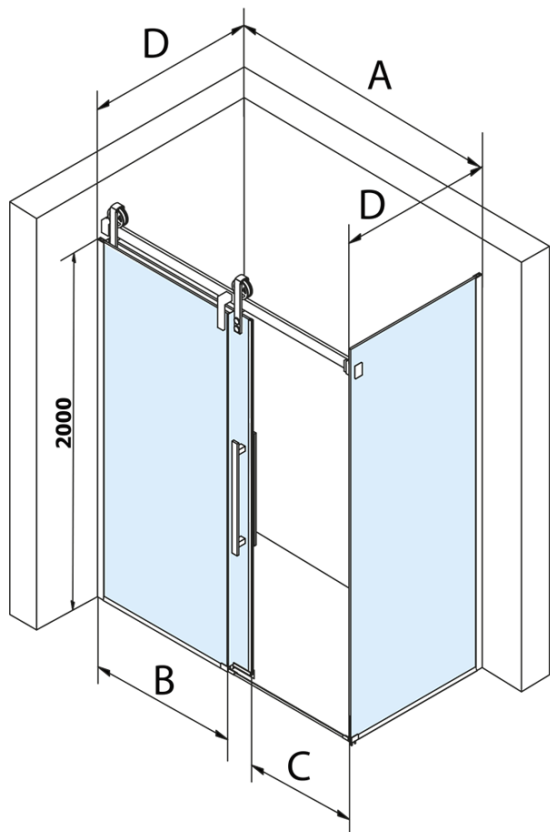

VOLCANO BLACK obdélníkový sprchový kout 1200x900mm L/P varianta

Objednací kód: GV1412GV3490

Základní informace

Značka: Gelco
Série: VOLCANO

Rozměry

Šířka: 1200 mm
Výška: 2180 mm
Hloubka: 900 mm

Parametry

Barva profilu: Černá mat
Tvar: Obdélníkové zástěny
Typ otevírání: Posuvné
Směr otevírání: Univerzální
Šířka vstupu: 435 mm
Typ výplně: Čiré sklo
Úprava skla: Coated glass
Tloušťka skla: 8 mm
Vlastnosti: Bezrámové provedení
Hmotnost / ks: 113.0 kg
Balení: 2 ks
Záruka: 3 roky

Náhradní díly

Set svislých těsnění pro sklo 8/8mm, 2000mm, černá (Objednací kód: NDGVB01)
Spodní těsnění na dveře, sklo 8mm, 1000mm, černá (Objednací kód: NDALB04)
ALTIS BLACK přetoková lišta 1000 mm s koncovkami (Objednací kód: NDALB05)
VOLCANO BLACK madlo (Objednací kód: NDGVB-MADLO)
Magnetické těsnění ploché, sklo 8mm, 2000mm, černá (Objednací kód: NDGVB02)

Technický list

MODEL	A	C	B
GV1412	1183-1223	435	~598
GV1413	1283-1323	485	~648
GV1414	1383-1423	535	~698
GV1415	1483-1523	585	~748
GV1416	1583-1623	635	~798
GV1418	1783-1823	645	~998

MODEL	D
GV3480	780-800
GV3490	880-900
GV3410	980-1000