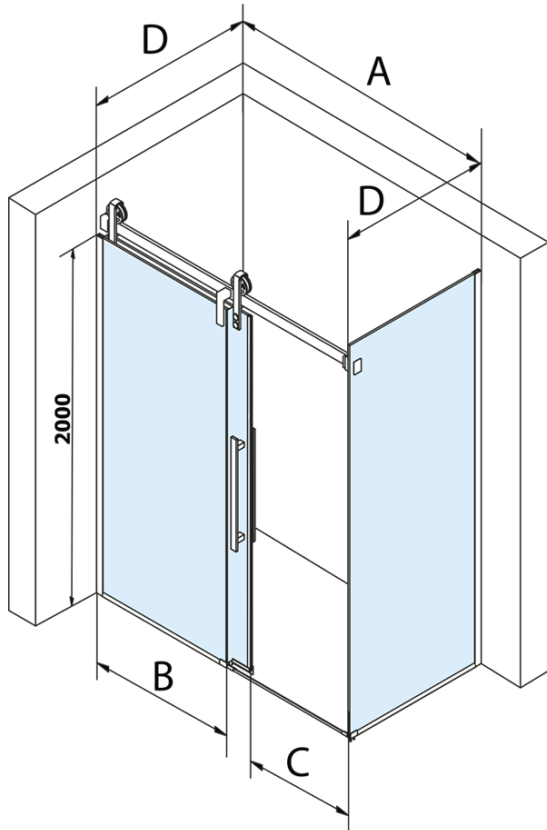

VOLCANO BLACK obdélníkový sprchový kout 1200x900mm L/P varianta

Objednací kód: GV1412GV3490

Základní informace

Značka: Gelco
Série: VOLCANO

Rozměry

Šířka: 1200 mm
Výška: 2180 mm
Hloubka: 900 mm

Parametry

Barva profilu: Černá mat
Tvar: Obdélníkové zástěny
Typ otevírání: Posuvné
Směr otevírání: Univerzální
Šířka vstupu: 435 mm
Typ výplně: Čiré sklo
Úprava skla: Coated glass
Tloušťka skla: 8 mm
Vlastnosti: Bezrámové provedení
Hmotnost / ks: 113.0 kg
Balení: 2 ks
Záruka: 3 roky

Náhradní díly

VOLCANO BLACK set svislých těsnění (Objednací kód: NDGVB01)
ALTIS BLACK spodní těsnění 8 mm (Objednací kód: NDALB04)
ALTIS BLACK přetoková lišta 1000 mm s koncovkami (Objednací kód: NDALB05)
VOLCANO BLACK madlo (Objednací kód: NDGVB-MADLO)
VOLCANO BLACK magnetické těsnění (Objednací kód: NDGVB02)

Technický list

MODEL	A	C	B
GV1412	1183-1223	435	~598
GV1413	1283-1323	485	~648
GV1414	1383-1423	535	~698
GV1415	1483-1523	585	~748
GV1416	1583-1623	635	~798
GV1418	1783-1823	645	~998

MODEL	D
GV3480	780-800
GV3490	880-900
GV3410	980-1000