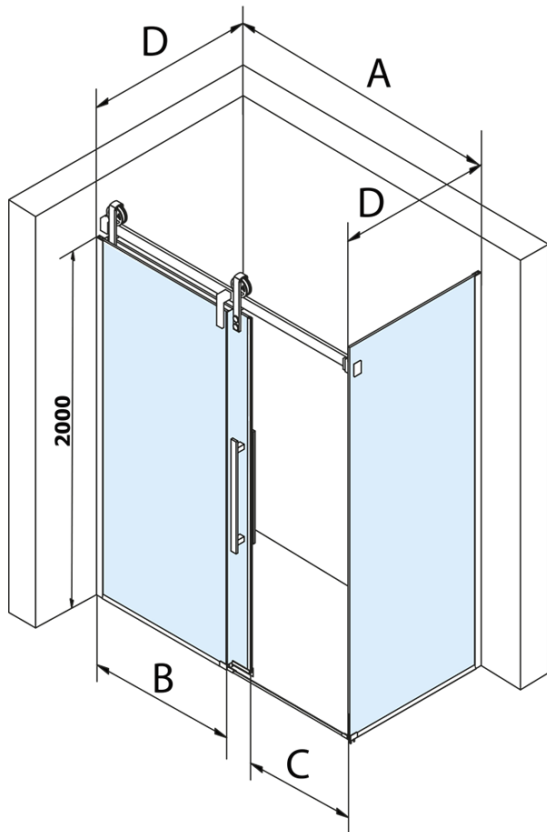

VOLCANO obdélníkový sprchový kout 1600x1000mm L/P varianta

Objednací kód: GV1016GV3010

Základní informace

Značka: Gelco
Série: VOLCANO

Rozměry

Šířka: 1600 mm
Výška: 2180 mm
Hloubka: 1000 mm

Parametry

Barva profilu: Chrom - Leštěný hliník
Tvar: Obdélníkové zástěny
Typ otevírání: Posuvné
Směr otevírání: Univerzální
Šířka vstupu: 635 mm
Typ výplně: Čiré sklo
Úprava skla: Coated glass
Tloušťka skla: 8 mm
Vlastnosti: Bezrámové provedení
Hmotnost / ks: 131.0 kg
Balení: 2 ks
Záruka: 3 roky

Náhradní díly

Spodní těsnění na dveře, sklo 8mm, 1000mm (Objednací kód: NDGD02)
Set svislých těsnění pro sklo 8/8mm, 2000mm (2ks) (Objednací kód: NDGV01)
Magnetické těsnění ploché, sklo 8mm, 2000mm (Objednací kód: NDGV02)
VOLCANO madlo (Objednací kód: NDGV-MADLO)
Přetoková lišta (1000mm) včetně koncovek, chrom (Objednací kód: NDAL05)

Technický list

MODEL	A	C	B
GV1012	1183-1223	435	~598
GV1013	1283-1323	485	~648
GV1014	1383-1423	535	~698
GV1015	1483-1523	585	~748
GV1016	1583-1623	635	~798
GV1018	1783-1823	645	~998

MODEL	D
GV3080	780-800
GV3090	880-900
GV3010	980-1000