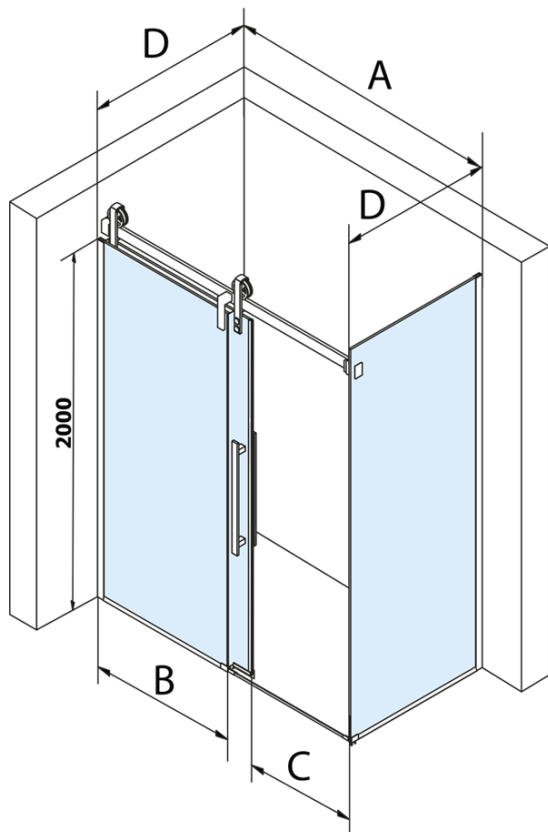

Technický list