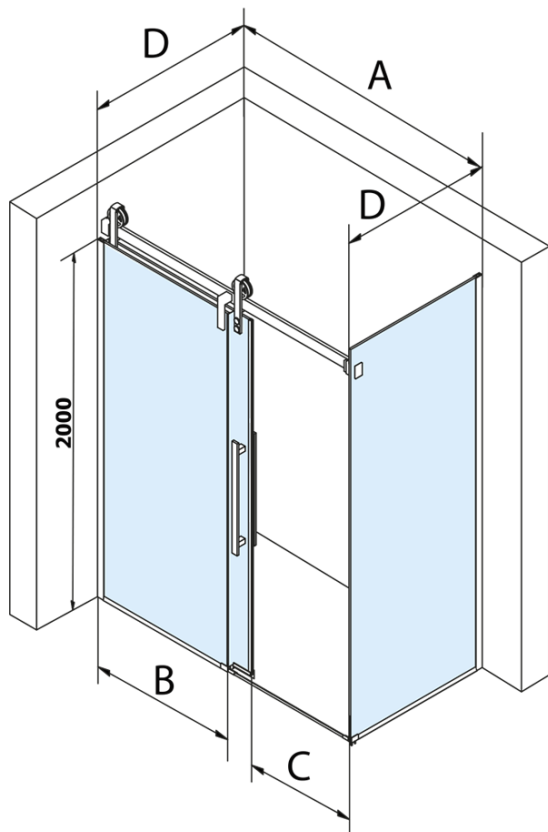

VOLCANO obdélníkový sprchový kout 1500x900mm L/P varianta

Objednací kód: GV1015GV3090

Základní informace

Značka: Gelco
Série: VOLCANO

Rozměry

Šířka: 1500 mm
Výška: 2180 mm
Hloubka: 900 mm

Parametry

Barva profilu: Chrom - Leštěný hliník
Tvar: Obdélníkové zástěny
Typ otevírání: Posuvné
Směr otevírání: Univerzální
Šířka vstupu: 585 mm
Typ výplně: Čiré sklo
Úprava skla: Coated glass
Tloušťka skla: 8 mm
Vlastnosti: Bezrámové provedení
Hmotnost / ks: 124.0 kg
Balení: 2 ks
Záruka: 3 roky

Náhradní díly

Spodní těsnění na dveře, sklo 8mm, 1000mm (Objednací kód: NDGD02)
Set svislých těsnění pro sklo 8/8mm, 2000mm (Objednací kód: NDGV01)
Magnetické těsnění ploché, sklo 8mm, 2000mm (Objednací kód: NDGV02)
VOLCANO madlo (Objednací kód: NDGV-MADLO)

Technický list

MODEL	A	C	B
GV1012	1183-1223	435	~598
GV1013	1283-1323	485	~648
GV1014	1383-1423	535	~698
GV1015	1483-1523	585	~748
GV1016	1583-1623	635	~798
GV1018	1783-1823	645	~998

MODEL	D
GV3080	780-800
GV3090	880-900
GV3010	980-1000