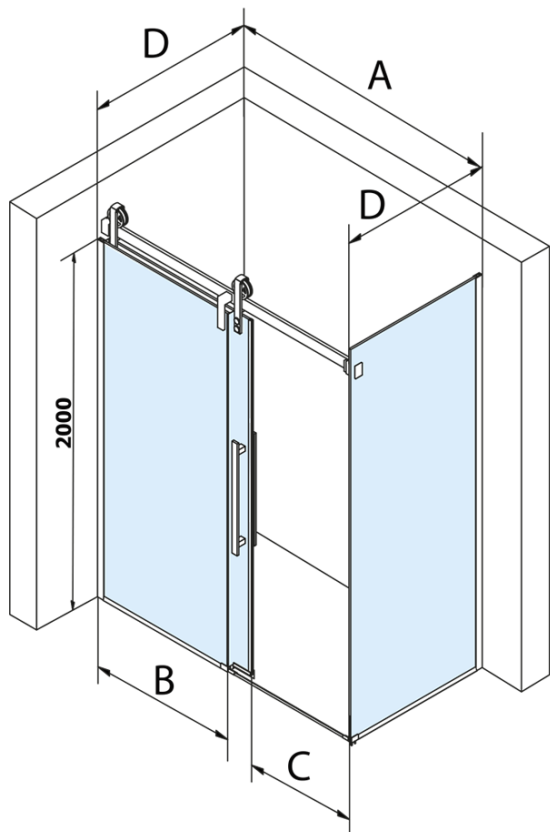

VOLCANO obdélníkový sprchový kout 1500x900mm L/P varianta

Objednací kód: GV1015GV3090

Základní informace

Značka: Gelco
Série: VOLCANO

Rozměry

Šířka: 1500 mm
Výška: 2180 mm
Hloubka: 900 mm

Parametry

Barva profilu: Chrom - Leštěný hliník
Tvar: Obdélníkové zástěny
Typ otevírání: Posuvné
Směr otevírání: Univerzální
Šířka vstupu: 585 mm
Typ výplně: Čiré sklo
Úprava skla: Coated glass
Tloušťka skla: 8 mm
Vlastnosti: Bezrámové provedení
Hmotnost / ks: 124.0 kg
Balení: 2 ks
Záruka: 3 roky

Náhradní díly

Magnetické těsnění ploché, sklo 8mm, 2000mm (Objednací kód: NDGV02)

Set svislých těsnění pro sklo 8/8mm, 2000mm (Objednací kód: NDGV01)

Spodní těsnění na dveře, sklo 8mm, 1000mm (Objednací kód: NDGD02)

VOLCANO madlo (Objednací kód: NDGV-MADLO)

Technický list

MODEL	A	C	B
GV1012	1183-1223	435	~598
GV1013	1283-1323	485	~648
GV1014	1383-1423	535	~698
GV1015	1483-1523	585	~748
GV1016	1583-1623	635	~798
GV1018	1783-1823	645	~998