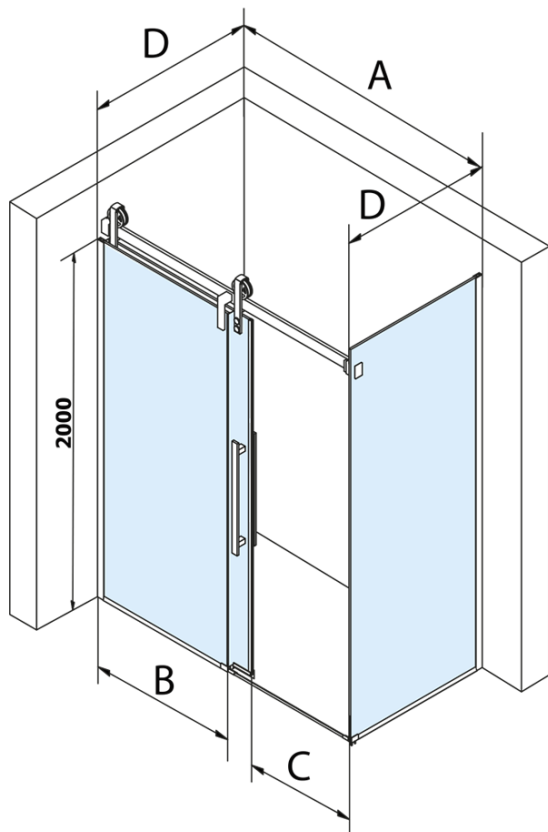

VOLCANO obdélníkový sprchový kout 1500x800mm L/P varianta

Objednací kód: GV1015GV3080

Základní informace

Značka: Gelco
Série: VOLCANO

Rozměry

Šířka: 1500 mm
Výška: 2180 mm
Hloubka: 800 mm

Parametry

Barva profilu: Chrom - Leštěný hliník
Tvar: Obdélníkové zástěny
Typ otevírání: Posuvné
Směr otevírání: Univerzální
Šířka vstupu: 585 mm
Typ výplně: Čiré sklo
Úprava skla: Coated glass
Tloušťka skla: 8 mm
Vlastnosti: Bezrámové provedení
Hmotnost / ks: 119.0 kg
Balení: 2 ks
Záruka: 3 roky

Náhradní díly

Spodní těsnění na dveře, sklo 8mm, 1000mm (Objednací kód: NDGD02)
Magnetické těsnění ploché, sklo 8mm, 2000mm (Objednací kód: NDGV02)
Set svislých těsnění pro sklo 8/8mm, 2000mm (2ks) (Objednací kód: NDGV01)
VOLCANO madlo (Objednací kód: NDGV-MADLO)
Přetoková lišta (1000mm) včetně koncovek, chrom (Objednací kód: NDAL05)

Technický list

MODEL	A	C	B
GV1012	1183-1223	435	~598
GV1013	1283-1323	485	~648
GV1014	1383-1423	535	~698
GV1015	1483-1523	585	~748
GV1016	1583-1623	635	~798
GV1018	1783-1823	645	~998

MODEL	D
GV3080	780-800
GV3090	880-900
GV3010	980-1000