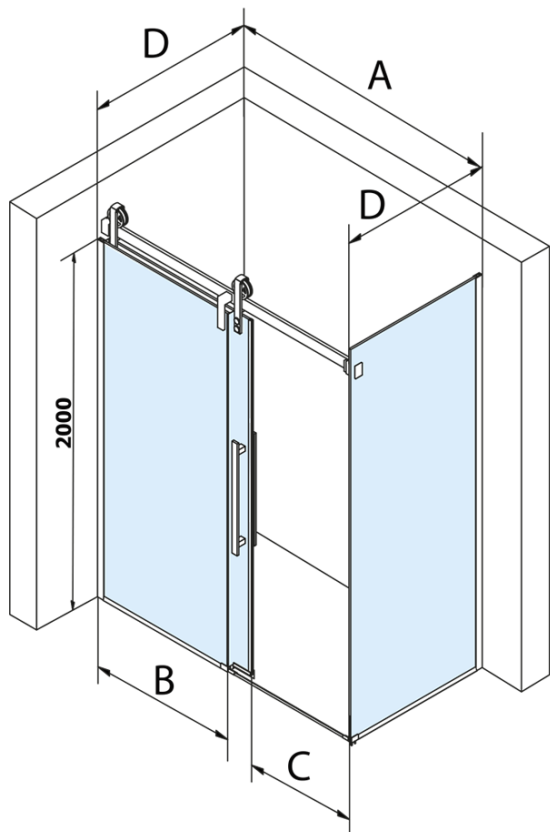

VOLCANO obdélníkový sprchový kout 1400x1000mm L/P varianta

Objednací kód: GV1014GV3010

Základní informace

Značka: Gelco
Série: VOLCANO

Rozměry

Šířka: 1400 mm
Výška: 2180 mm
Hloubka: 1000 mm

Parametry

Barva profilu: Chrom - Leštěný hliník
Tvar: Obdélníkové zástěny
Typ otevírání: Posuvné
Směr otevírání: Univerzální
Šířka vstupu: 535 mm
Typ výplně: Čiré sklo
Úprava skla: Coated glass
Tloušťka skla: 8 mm
Vlastnosti: Bezrámové provedení
Hmotnost / ks: 124.0 kg
Balení: 2 ks
Záruka: 3 roky

Náhradní díly

VOLCANO set svislých těsnění (Objednací kód: NDGV01)
DRAGON, FONDURA, ALTIS těsnění spodní, 1000 mm (Objednací kód: NDGD02)
VOLCANO/ROLLS LINE magnetické těsnění (Objednací kód: NDGV02)
VOLCANO madlo (Objednací kód: NDGV-MADLO)
FONDURA, ONE přetoková lišta (1000mm) včetně koncovek (Objednací kód: NDAL05)

Technický list

MODEL	A	C	B
GV1012	1183-1223	435	~598
GV1013	1283-1323	485	~648
GV1014	1383-1423	535	~698
GV1015	1483-1523	585	~748
GV1016	1583-1623	635	~798
GV1018	1783-1823	645	~998

MODEL	D
GV3080	780-800
GV3090	880-900
GV3010	980-1000