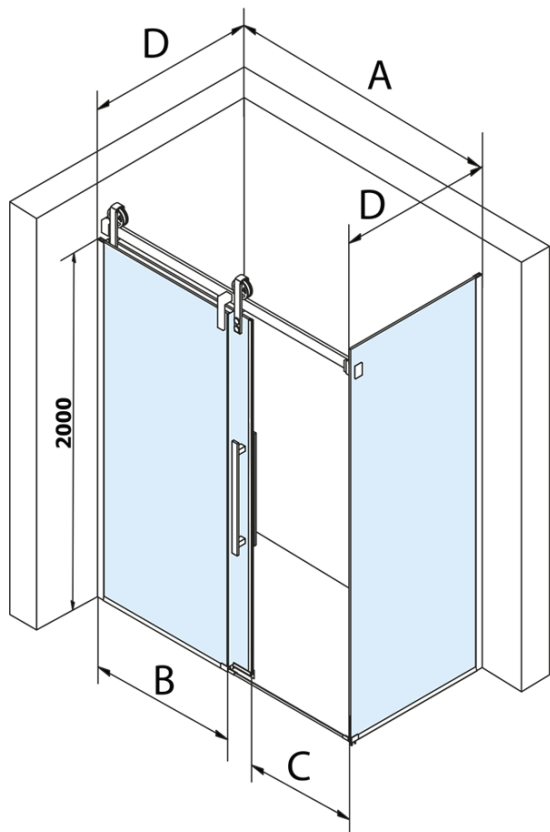

VOLCANO obdélníkový sprchový kout 1400x900mm L/P varianta

Objednací kód: GV1014GV3090

Základní informace

Značka: Gelco
Série: VOLCANO

Rozměry

Šířka: 1400 mm
Výška: 2180 mm
Hloubka: 900 mm

Parametry

Barva profilu: Chrom - Leštěný hliník
Tvar: Obdélníkové zástěny
Typ otevírání: Posuvné
Směr otevírání: Univerzální
Šířka vstupu: 535 mm
Typ výplně: Čiré sklo
Úprava skla: Coated glass
Tloušťka skla: 8 mm
Vlastnosti: Bezrámové provedení
Hmotnost / ks: 117.17 kg
Balení: 2 ks
Záruka: 3 roky

Náhradní díly

Spodní těsnění na dveře, sklo 8mm, 1000mm (Objednací kód: NDGD02)
Magnetické těsnění ploché, sklo 8mm, 2000mm (Objednací kód: NDGV02)
VOLCANO madlo (Objednací kód: NDGV-MADLO)
Přetoková lišta (1000mm) včetně koncovek, chrom (Objednací kód: NDAL05)

Technický list

MODEL	A	C	B
GV1012	1183-1223	435	~598
GV1013	1283-1323	485	~648
GV1014	1383-1423	535	~698
GV1015	1483-1523	585	~748
GV1016	1583-1623	635	~798
GV1018	1783-1823	645	~998

MODEL	D
GV3080	780-800
GV3090	880-900
GV3010	980-1000