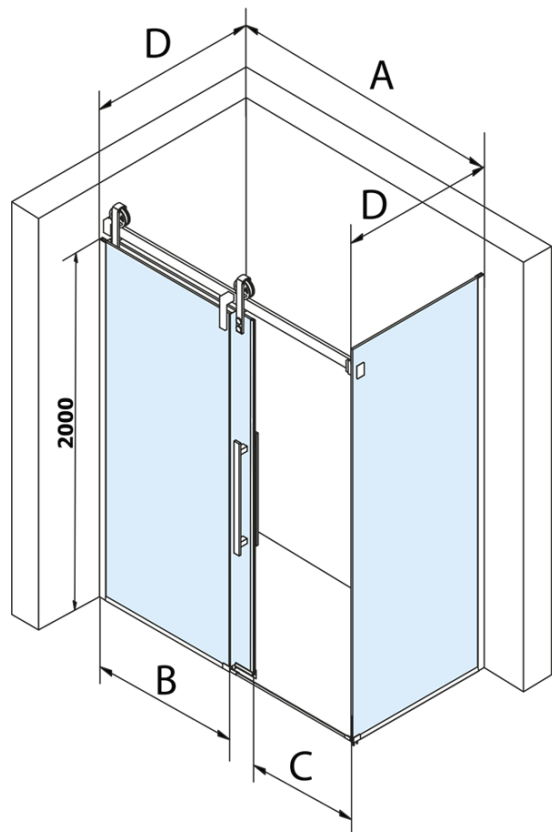

Technický list