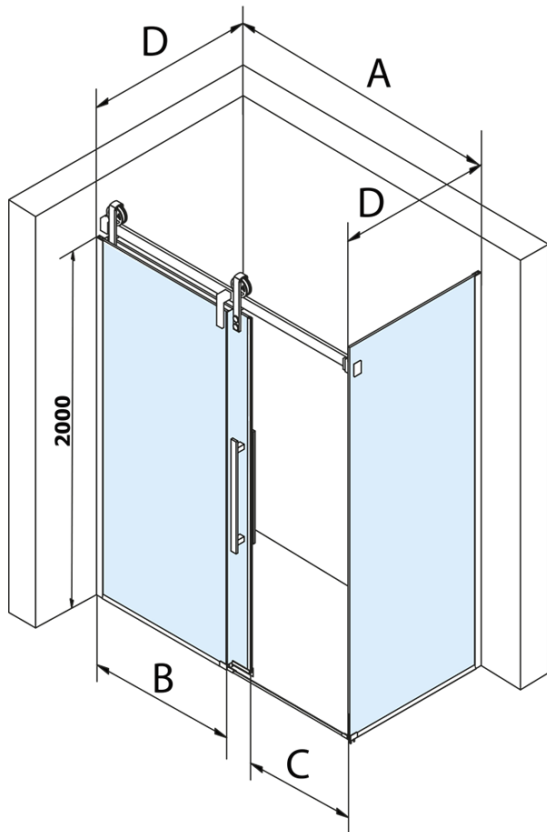

VOLCANO obdélníkový sprchový kout 1400x800mm L/P varianta

Objednací kód: GV1014GV3080

Základní informace

Značka: Gelco
Série: VOLCANO

Rozměry

Šířka: 1400 mm
Výška: 2180 mm
Hloubka: 800 mm

Parametry

Barva profilu: Chrom - Leštěný hliník
Tvar: Obdélníkové zástěny
Typ otevírání: Posuvné
Směr otevírání: Univerzální
Šířka vstupu: 535 mm
Typ výplně: Čiré sklo
Úprava skla: Coated glass
Tloušťka skla: 8 mm
Vlastnosti: Bezrámové provedení
Hmotnost / ks: 116.0 kg
Balení: 2 ks
Záruka: 3 roky

Náhradní díly

VOLCANO set svislých těsnění (Objednací kód: NDGV01)
DRAGON, FONDURA, ALTIS těsnění spodní, 1000 mm (Objednací kód: NDGD02)
VOLCANO/ROLLS LINE magnetické těsnění (Objednací kód: NDGV02)
VOLCANO madlo (Objednací kód: NDGV-MADLO)
FONDURA, ONE přetoková lišta (1000mm) včetně koncovek (Objednací kód: NDAL05)

Technický list

MODEL	A	C	B
GV1012	1183-1223	435	~598
GV1013	1283-1323	485	~648
GV1014	1383-1423	535	~698
GV1015	1483-1523	585	~748
GV1016	1583-1623	635	~798
GV1018	1783-1823	645	~998

MODEL	D
GV3080	780-800
GV3090	880-900
GV3010	980-1000