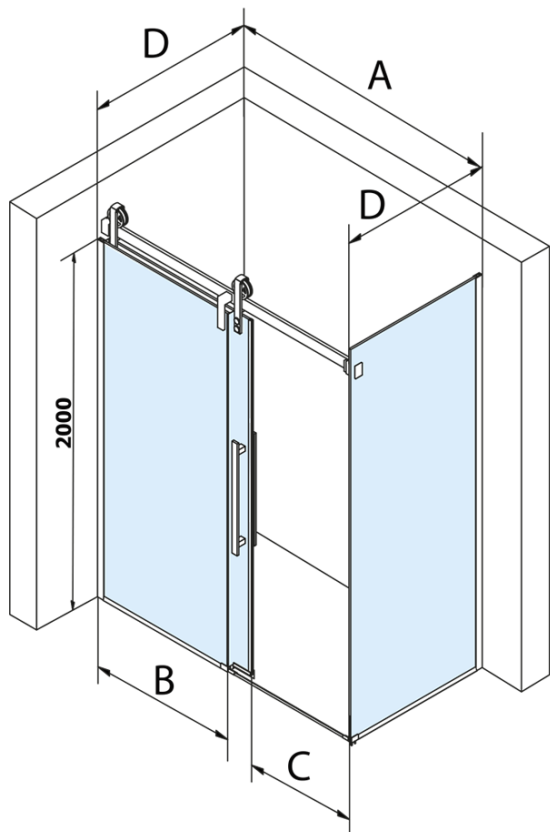

VOLCANO obdélníkový sprchový kout 1400x800mm L/P varianta

Objednací kód: GV1014GV3080

Základní informace

Značka: Gelco
Série: VOLCANO

Rozměry

Šířka: 1400 mm
Výška: 2180 mm
Hloubka: 800 mm

Parametry

Barva profilu: Chrom - Leštěný hliník
Tvar: Obdélníkové zástěny
Typ otevírání: Posuvné
Směr otevírání: Univerzální
Šířka vstupu: 535 mm
Typ výplně: Čiré sklo
Úprava skla: Coated glass
Tloušťka skla: 8 mm
Vlastnosti: Bezrámové provedení
Hmotnost / ks: 112.17 kg
Balení: 2 ks
Záruka: 3 roky

Náhradní díly

Spodní těsnění na dveře, sklo 8mm, 1000mm (Objednací kód: NDGD02)
Set svislých těsnění pro sklo 8/8mm, 2000mm (Objednací kód: NDGV01)
Magnetické těsnění ploché, sklo 8mm, 2000mm (Objednací kód: NDGV02)
VOLCANO madlo (Objednací kód: NDGV-MADLO)
Přetoková lišta (1000mm) včetně koncovek, chrom (Objednací kód: NDAL05)

Technický list

MODEL	A	C	B
GV1012	1183-1223	435	~598
GV1013	1283-1323	485	~648
GV1014	1383-1423	535	~698
GV1015	1483-1523	585	~748
GV1016	1583-1623	635	~798
GV1018	1783-1823	645	~998

MODEL	D
GV3080	780-800
GV3090	880-900
GV3010	980-1000