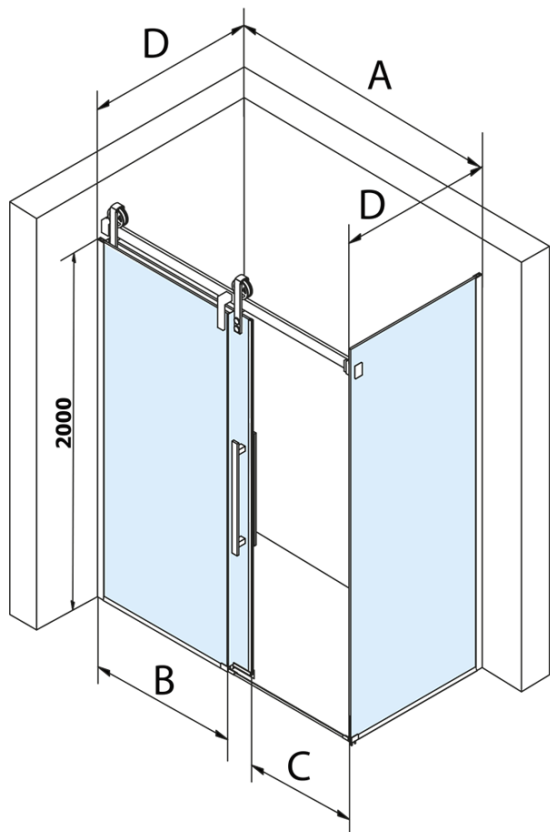

Technický list