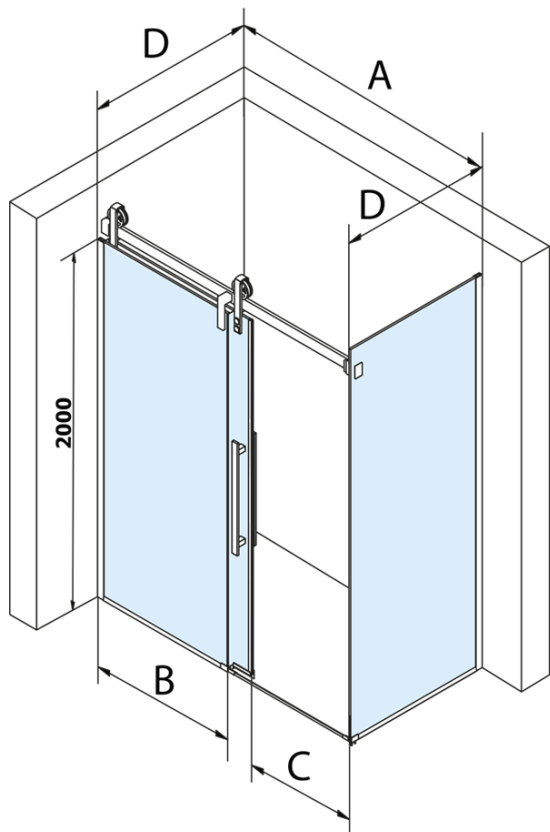

VOLCANO obdélníkový sprchový kout 1300x900mm L/P varianta

Objednací kód: GV1013GV3090

Základní informace

Značka: Gelco
Série: VOLCANO

Rozměry

Šířka: 1300 mm
Výška: 2180 mm
Hloubka: 900 mm

Parametry

Barva profilu: Chrom - Leštěný hliník
Tvar: Obdélníkové zástěny
Typ otevírání: Posuvné
Směr otevírání: Univerzální
Šířka vstupu: 485 mm
Typ výplně: Čiré sklo
Úprava skla: Coated glass
Tloušťka skla: 8 mm
Vlastnosti: Bezrámové provedení
Hmotnost / ks: 117.0 kg
Balení: 2 ks
Záruka: 3 roky

Náhradní díly

Spodní těsnění na dveře, sklo 8mm, 1000mm (Objednací kód: NDGD02)
Set svislých těsnění pro sklo 8/8mm, 2000mm (Objednací kód: NDGV01)
Magnetické těsnění ploché, sklo 8mm, 2000mm (Objednací kód: NDGV02)
VOLCANO madlo (Objednací kód: NDGV-MADLO)

Technický list

MODEL	A	C	B
GV1012	1183-1223	435	~598
GV1013	1283-1323	485	~648
GV1014	1383-1423	535	~698
GV1015	1483-1523	585	~748
GV1016	1583-1623	635	~798
GV1018	1783-1823	645	~998

MODEL	D
GV3080	780-800
GV3090	880-900
GV3010	980-1000