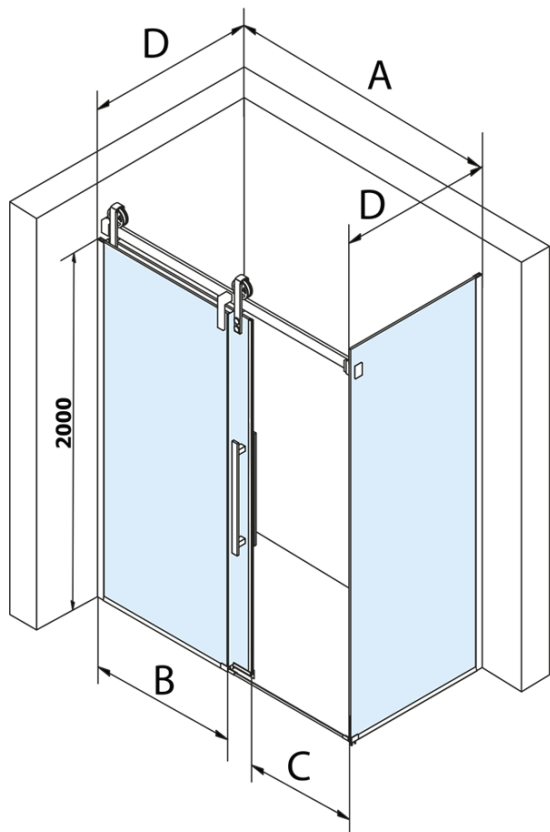

VOLCANO obdélníkový sprchový kout 1300x900mm L/P varianta

Objednací kód: GV1013GV3090

Základní informace

Značka: Gelco
Série: VOLCANO

Rozměry

Šířka: 1300 mm
Výška: 2180 mm
Hloubka: 900 mm

Parametry

Barva profilu: Chrom - Leštěný hliník
Tvar: Obdélníkové zástěny
Typ otevírání: Posuvné
Směr otevírání: Univerzální
Šířka vstupu: 485 mm
Typ výplně: Čiré sklo
Úprava skla: Coated glass
Tloušťka skla: 8 mm
Vlastnosti: Bezrámové provedení
Hmotnost / ks: 117.0 kg
Balení: 2 ks
Záruka: 3 roky

Náhradní díly

VOLCANO set svislých těsnění (Objednací kód: NDGV01)
DRAGON, FONDURA, ALTIS těsnění spodní, 1000 mm (Objednací kód: NDGD02)
VOLCANO/ROLLS LINE magnetické těsnění (Objednací kód: NDGV02)
VOLCANO madlo (Objednací kód: NDGV-MADLO)
FONDURA, ONE přetoková lišta (1000mm) včetně koncovek (Objednací kód: NDAL05)

Technický list

MODEL	A	C	B
GV1012	1183-1223	435	~598
GV1013	1283-1323	485	~648
GV1014	1383-1423	535	~698
GV1015	1483-1523	585	~748
GV1016	1583-1623	635	~798
GV1018	1783-1823	645	~998

MODEL	D
GV3080	780-800
GV3090	880-900
GV3010	980-1000