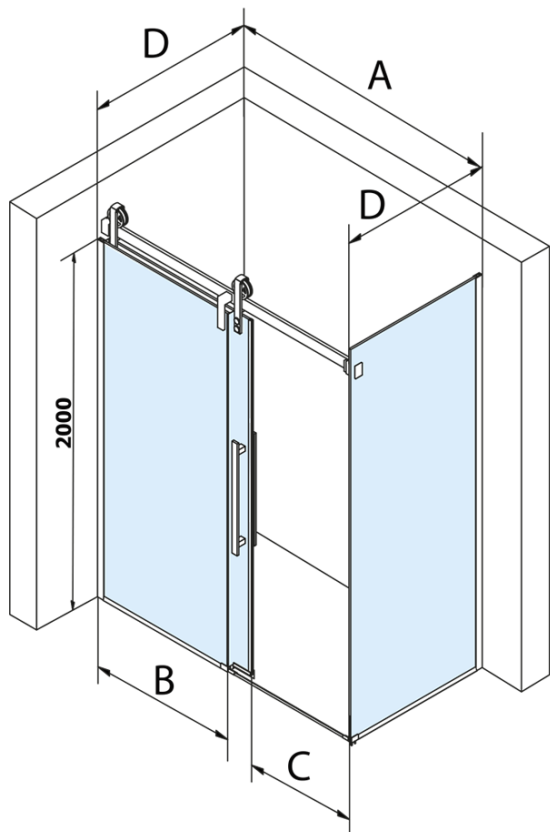

VOLCANO obdélníkový sprchový kout 1300x800mm L/P varianta

Objednací kód: GV1013GV3080

Základní informace

Značka: Gelco
Série: VOLCANO

Rozměry

Šířka: 1300 mm
Výška: 2180 mm
Hloubka: 800 mm

Parametry

Barva profilu: Chrom - Leštěný hliník
Tvar: Obdélníkové zástěny
Typ otevírání: Posuvné
Směr otevírání: Univerzální
Šířka vstupu: 485 mm
Typ výplně: Čiré sklo
Úprava skla: Coated glass
Tloušťka skla: 8 mm
Vlastnosti: Bezrámové provedení
Hmotnost / ks: 112.0 kg
Balení: 2 ks
Záruka: 3 roky

Náhradní díly

DRAGON, FONDURA, ALTIS těsnění spodní, 1000 mm (Objednací kód: NDGD02)

VOLCANO set svislých těsnění (Objednací kód: NDGV01)

VOLCANO/ROLLS LINE magnetické těsnění (Objednací kód: NDGV02)

VOLCANO madlo (Objednací kód: NDGV-MADLO)

Technický list

MODEL	A	C	B
GV1012	1183-1223	435	~598
GV1013	1283-1323	485	~648
GV1014	1383-1423	535	~698
GV1015	1483-1523	585	~748
GV1016	1583-1623	635	~798
GV1018	1783-1823	645	~998

MODEL	D
GV3080	780-800
GV3090	880-900
GV3010	980-1000