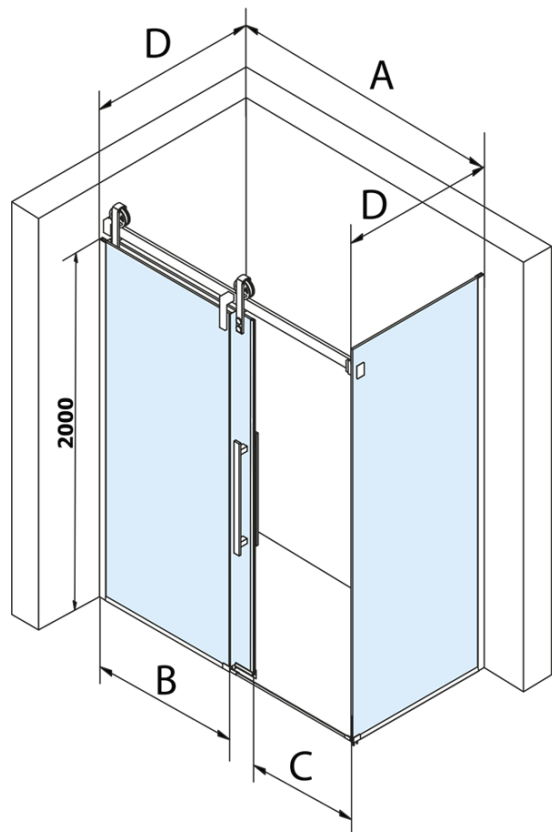

VOLCANO obdélníkový sprchový kout 1300x800mm L/P varianta

Objednací kód: GV1013GV3080

Základní informace

Značka: Gelco
Série: VOLCANO

Rozměry

Šířka: 1300 mm
Výška: 2180 mm
Hloubka: 800 mm

Parametry

Barva profilu: Chrom - Leštěný hliník
Tvar: Obdélníkové zástěny
Typ otevírání: Posuvné
Směr otevírání: Univerzální
Šířka vstupu: 485 mm
Typ výplně: Čiré sklo
Úprava skla: Coated glass
Tloušťka skla: 8 mm
Vlastnosti: Bezrámové provedení
Hmotnost / ks: 112.0 kg
Balení: 2 ks
Záruka: 3 roky

Náhradní díly

Spodní těsnění na dveře, sklo 8mm, 1000mm (Objednací kód: NDGD02)
Magnetické těsnění ploché, sklo 8mm, 2000mm (Objednací kód: NDGV02)
Set svislých těsnění pro sklo 8/8mm, 2000mm (Objednací kód: NDGV01)
VOLCANO madlo (Objednací kód: NDGV-MADLO)

Technický list

MODEL	A	C	B
GV1012	1183-1223	435	~598
GV1013	1283-1323	485	~648
GV1014	1383-1423	535	~698
GV1015	1483-1523	585	~748
GV1016	1583-1623	635	~798
GV1018	1783-1823	645	~998

MODEL	D
GV3080	780-800
GV3090	880-900
GV3010	980-1000