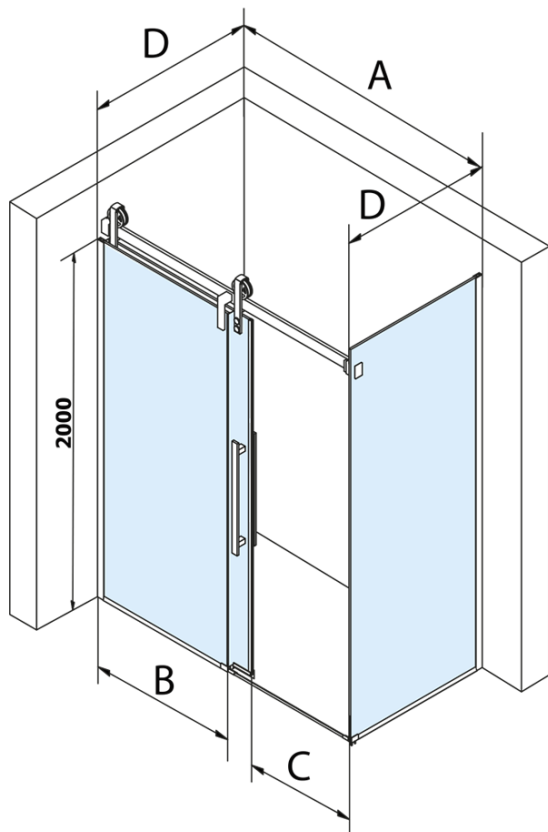

VOLCANO obdélníkový sprchový kout 1300x800mm L/P varianta

Objednací kód: GV1013GV3080

Základní informace

Značka: Gelco
Série: VOLCANO

Rozměry

Šířka: 1300 mm
Výška: 2180 mm
Hloubka: 800 mm

Parametry

Barva profilu: Chrom
Tvar: Obdélníkové zástěny
Typ otevírání: Posuvné
Směr otevírání: Univerzální
Šířka vstupu: 485 mm
Typ výplně: Čiré sklo
Úprava skla: Coated glass
Tloušťka skla: 8 mm
Vlastnosti: Bezrámové provedení
Hmotnost / ks: 112.0 kg
Balení: 2 ks
Záruka: 3 roky

Náhradní díly

Spodní těsnění na dveře, sklo 8mm, 1000mm (Objednací kód: NDGD02)
Magnetické těsnění ploché, sklo 8mm, 2000mm (Objednací kód: NDGV02)
Set svislých těsnění pro sklo 8/8mm, 2000mm (2ks) (Objednací kód: NDGV01)
VOLCANO madlo (Objednací kód: NDGV-MADLO)
Přetoková lišta (1000mm) včetně koncovek, chrom (Objednací kód: NDAL05)

Technický list

MODEL	A	C	B
GV1012	1183-1223	435	~598
GV1013	1283-1323	485	~648
GV1014	1383-1423	535	~698
GV1015	1483-1523	585	~748
GV1016	1583-1623	635	~798
GV1018	1783-1823	645	~998

MODEL	D
GV3080	780-800
GV3090	880-900
GV3010	980-1000