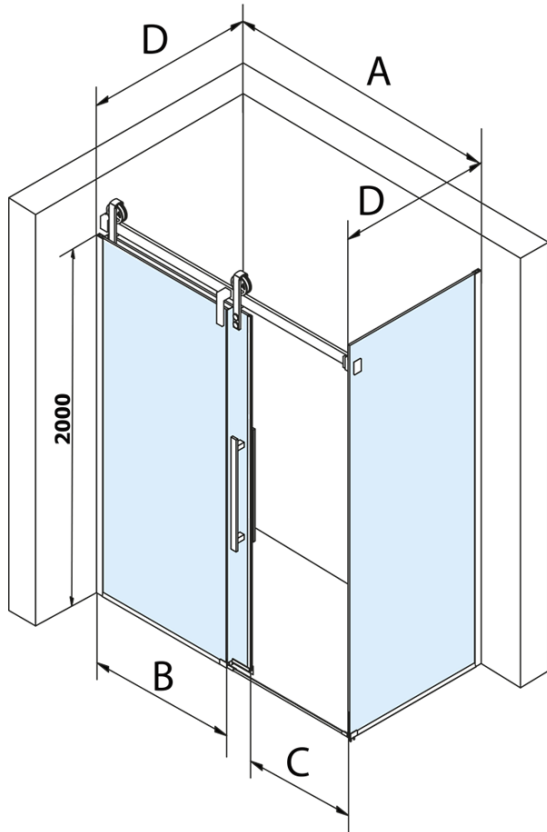

VOLCANO obdélníkový sprchový kout 1300x800mm L/P varianta

Objednací kód: GV1013GV3080

Základní informace

Značka: Gelco
Série: VOLCANO

Rozměry

Šířka: 1300 mm
Výška: 2180 mm
Hloubka: 800 mm

Parametry

Barva profilu: Chrom - Leštěný hliník
Tvar: Obdélníkové zástěny
Typ otevírání: Posuvné
Směr otevírání: Univerzální
Šířka vstupu: 485 mm
Typ výplně: Čiré sklo
Úprava skla: Coated glass
Tloušťka skla: 8 mm
Vlastnosti: Bezrámové provedení
Hmotnost / ks: 112.0 kg
Balení: 2 ks
Záruka: 3 roky

Náhradní díly

Spodní těsnění na dveře, sklo 8mm, 1000mm (Objednací kód: NDGD02)
Magnetické těsnění ploché, sklo 8mm, 2000mm (Objednací kód: NDGV02)
Set svislých těsnění pro sklo 8/8mm, 2000mm (Objednací kód: NDGV01)
VOLCANO madlo (Objednací kód: NDGV-MADLO)
Přetoková lišta (1000mm) včetně koncovek, chrom (Objednací kód: NDAL05)

Technický list

MODEL	A	C	B
GV1012	1183-1223	435	~598
GV1013	1283-1323	485	~648
GV1014	1383-1423	535	~698
GV1015	1483-1523	585	~748
GV1016	1583-1623	635	~798
GV1018	1783-1823	645	~998

MODEL	D
GV3080	780-800
GV3090	880-900
GV3010	980-1000