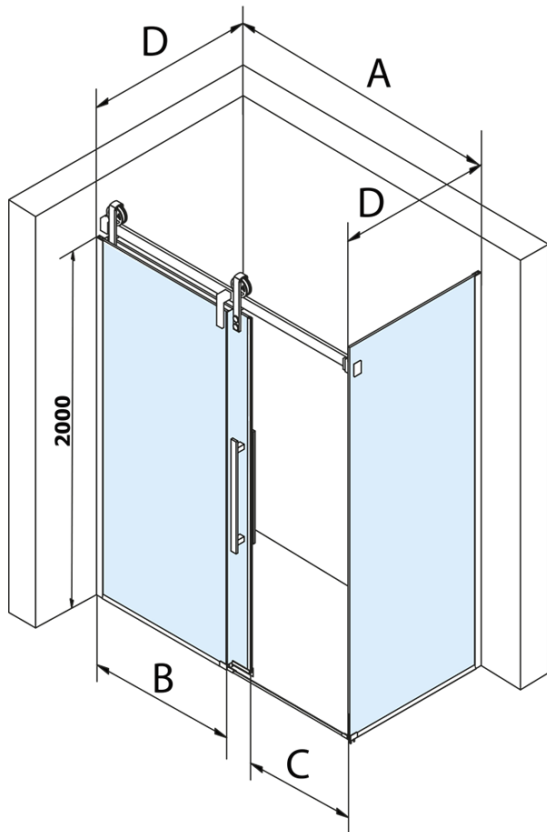

VOLCANO obdélníkový sprchový kout 1200x900mm L/P varianta

Objednací kód: GV1012GV3090

Základní informace

Značka: Gelco
Série: VOLCANO

Rozměry

Šířka: 1200 mm
Výška: 2180 mm
Hloubka: 900 mm

Parametry

Barva profilu: Chrom - Leštěný hliník
Tvar: Obdélníkové zástěny
Typ otevírání: Posuvné
Směr otevírání: Univerzální
Šířka vstupu: 435 mm
Typ výplně: Čiré sklo
Úprava skla: Coated glass
Tloušťka skla: 8 mm
Vlastnosti: Bezrámové provedení
Hmotnost / ks: 113.0 kg
Balení: 2 ks
Záruka: 3 roky

Náhradní díly

VOLCANO/ROLLS LINE magnetické těsnění (Objednací kód: NDGV02)
DRAGON, FONDURA, ALTIS těsnění spodní, 1000 mm (Objednací kód: NDGD02)
VOLCANO set svislých těsnění (Objednací kód: NDGV01)
VOLCANO madlo (Objednací kód: NDGV-MADLO)
FONDURA, ONE přetoková lišta (1000mm) včetně koncovek (Objednací kód: NDAL05)

Technický list

MODEL	A	C	B
GV1012	1183-1223	435	~598
GV1013	1283-1323	485	~648
GV1014	1383-1423	535	~698
GV1015	1483-1523	585	~748
GV1016	1583-1623	635	~798
GV1018	1783-1823	645	~998

MODEL	D
GV3080	780-800
GV3090	880-900
GV3010	980-1000