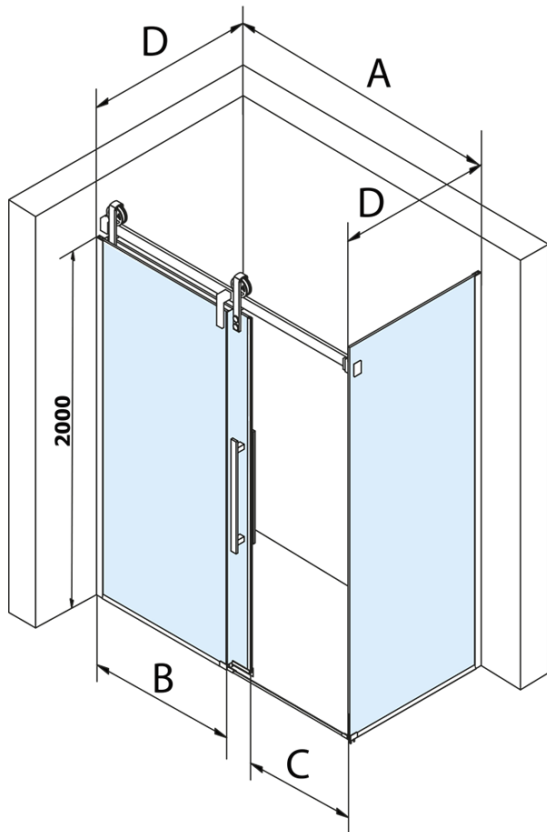

VOLCANO obdélníkový sprchový kout 1200x800mm L/P varianta

Objednací kód: GV1012GV3080

Základní informace

Značka: Gelco
Série: VOLCANO

Rozměry

Šířka: 1200 mm
Výška: 2180 mm
Hloubka: 800 mm

Parametry

Barva profilu: Chrom - Leštěný hliník
Tvar: Obdélníkové zástěny
Typ otevírání: Posuvné
Směr otevírání: Univerzální
Šířka vstupu: 435 mm
Typ výplně: Čiré sklo
Úprava skla: Coated glass
Tloušťka skla: 8 mm
Vlastnosti: Bezrámové provedení
Hmotnost / ks: 108.0 kg
Balení: 2 ks
Záruka: 3 roky

Náhradní díly

Magnetické těsnění ploché, sklo 8mm, 2000mm (Objednací kód: NDGV02)

Set svislých těsnění pro sklo 8/8mm, 2000mm (Objednací kód: NDGV01)

Spodní těsnění na dveře, sklo 8mm, 1000mm (Objednací kód: NDGD02)

VOLCANO madlo (Objednací kód: NDGV-MADLO)

Technický list

MODEL	A	C	B
GV1012	1183-1223	435	~598
GV1013	1283-1323	485	~648
GV1014	1383-1423	535	~698
GV1015	1483-1523	585	~748
GV1016	1583-1623	635	~798
GV1018	1783-1823	645	~998