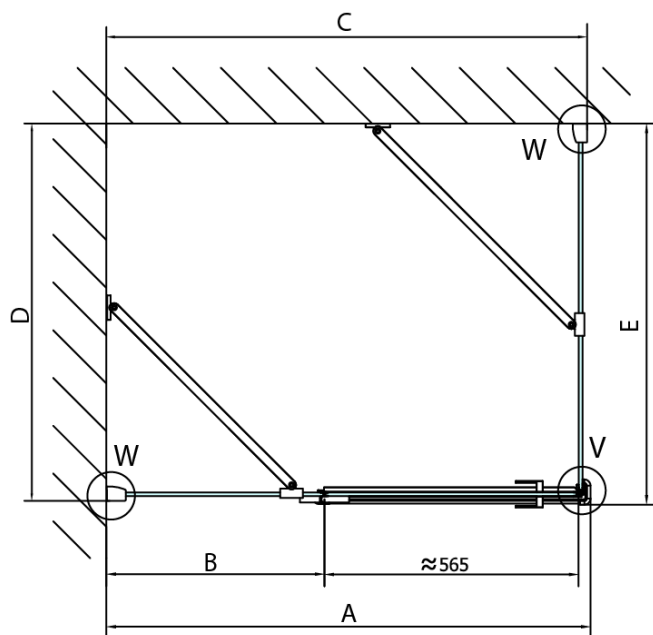

FORTIS obdélníkový sprchový kout 1400x1200 mm, L varianta

Objednací kód: FL1114LFL3512

Základní informace

Značka: Polysan
Série: FORTIS

Rozměry

Šířka: 1400 mm
Výška: 2000 mm
Hloubka: 1200 mm

Parametry

Barva profilu: Chrom
Tvar: Obdélníkové zástěny
Typ otevírání: Otevírací jednokřídlé
Směr otevírání: Levé
Šířka vstupu: 565 mm
Typ výplně: Čiré sklo
Úprava skla: Antidrop
Tloušťka skla: 8 mm
Vlastnosti: Bezrámové provedení
Hmotnost / ks: 106.0 kg
Balení: 2 ks
Záruka: 2 roky

Technický list

FL10xxL
FL11xxL

FL3580
FL3590
FL3510
FL3511
FL3512

FL3580
FL3590
FL3510
FL3511
FL3512

FL10xxR
FL11xxR

**FORTIS obdélníkový sprchový kout 1400x1200 mm, L
varianta**

Dveře	A (mm)	B (mm)	C (mm)
FL1080	785-801	≈ 200	779-795
FL1090	885-901	≈ 300	879-895
FL1010	985-1001	≈ 400	979-995
FL1011	1085-1101	≈ 500	1079-1095
FL1012	1185-1201	≈ 600	1179-1195
FL1113	1285-1301	≈ 700	1279-1295
FL1114	1385-1401	≈ 800	1379-1395
FL1115	1485-1501	≈ 900	1479-1495

Boční stěna	E	D
FL3580	785-801	779-795
FL3590	885-901	879-895
FL3510	985-1001	979-995
FL3511	1085-1101	1079-1095
FL3512	1185-1201	1179-1195

**FORTIS obdélníkový sprchový kout 1400x1200 mm, L
varianta**

Stavební připravenost pro montáž na dlažbu
kóty x, y = Rozměr k vnitřní straně skla

Construction readiness for floor mounting
dimensions x, y = Dimension to the inside of the glass

Dveře	X (mm)	B (mm)
FL1080	768	≈ 200
FL1090	868	≈ 300
FL1010	968	≈ 400
FL1011	1068	≈ 500
FL1012	1168	≈ 600
FL1113	1268	≈ 700
FL1114	1368	≈ 800
FL1115	1468	≈ 900