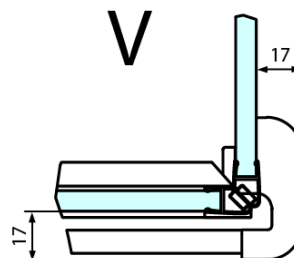

**FORTIS obdélníkový sprchový kout 1400x1200 mm, L
varianta**

Dveře	A (mm)	B (mm)	C (mm)
FL1080	785-801	≈ 200	779-795
FL1090	885-901	≈ 300	879-895
FL1010	985-1001	≈ 400	979-995
FL1011	1085-1101	≈ 500	1079-1095
FL1012	1185-1201	≈ 600	1179-1195
FL1113	1285-1301	≈ 700	1279-1295
FL1114	1385-1401	≈ 800	1379-1395
FL1115	1485-1501	≈ 900	1479-1495

Boční stěna	E	D
FL3580	785-801	779-795
FL3590	885-901	879-895
FL3510	985-1001	979-995
FL3511	1085-1101	1079-1095
FL3512	1185-1201	1179-1195