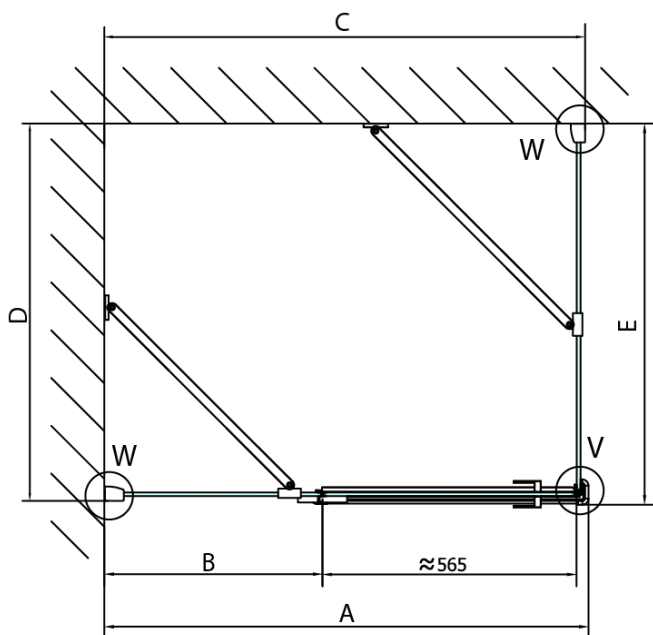

## Rozměry

Šířka: 1400 mm  
Výška: 2000 mm  
Hloubka: 1200 mm

## Parametry

Barva profilu: Chrom - Leštěný hliník  
Tvar: Obdélníkové zástěny  
Typ otevírání: Otevírací jednokřídlé  
Směr otevírání: Levé  
Šířka vstupu: 565 mm  
Typ výplně: Čiré sklo  
Úprava skla: Antidrop  
Tloušťka skla: 8 mm  
Vlastnosti: Bezrámové provedení  
Hmotnost / ks: 106.0 kg  
Balení: 2 ks  
Záruka: 2 roky

Technický list

FL10xxL  
FL11xxL

FL3580  
FL3590  
FL3510  
FL3511  
FL3512

FL3580  
FL3590  
FL3510  
FL3511  
FL3512

FL10xxR  
FL11xxR

**FORTIS obdélníkový sprchový kout 1400x1200 mm, L  
varianta**

Dveře	A (mm)	B (mm)	C (mm)
FL1080	785-801	≈ 200	779-795
FL1090	885-901	≈ 300	879-895
FL1010	985-1001	≈ 400	979-995
FL1011	1085-1101	≈ 500	1079-1095
FL1012	1185-1201	≈ 600	1179-1195
FL1113	1285-1301	≈ 700	1279-1295
FL1114	1385-1401	≈ 800	1379-1395
FL1115	1485-1501	≈ 900	1479-1495

Stavební připravenost pro montáž na dlažbu  
kóty  $x, y$  = Rozměr k vnitřní straně skla

Construction readiness for floor mounting  
dimensions  $x, y$  = Dimension to the inside of the glass

Dveře	X (mm)	B (mm)
FL1080	768	$\approx 200$
FL1090	868	$\approx 300$
FL1010	968	$\approx 400$
FL1011	1068	$\approx 500$
FL1012	1168	$\approx 600$
FL1113	1268	$\approx 700$
FL1114	1368	$\approx 800$
FL1115	1468	$\approx 900$