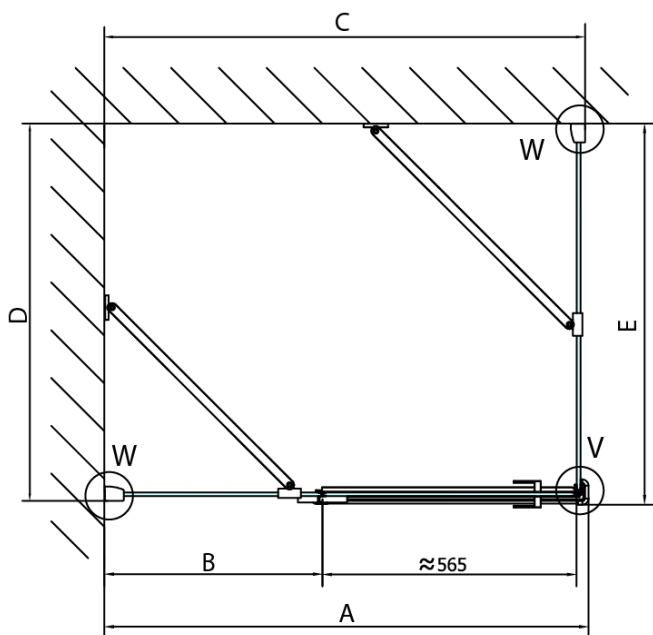

**FORTIS obdélníkový sprchový kout 1400x1200 mm, L
varianta**

Dveře	A (mm)	B (mm)	C (mm)
FL1080	785-801	≈ 200	779-795
FL1090	885-901	≈ 300	879-895
FL1010	985-1001	≈ 400	979-995
FL1011	1085-1101	≈ 500	1079-1095
FL1012	1185-1201	≈ 600	1179-1195
FL1113	1285-1301	≈ 700	1279-1295
FL1114	1385-1401	≈ 800	1379-1395
FL1115	1485-1501	≈ 900	1479-1495

Boční stěna	E	D
FL3580	785-801	779-795
FL3590	885-901	879-895
FL3510	985-1001	979-995
FL3511	1085-1101	1079-1095
FL3512	1185-1201	1179-1195