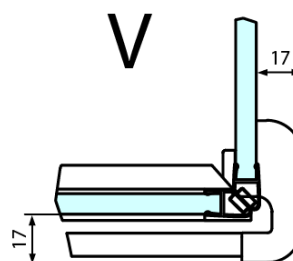

**FORTIS obdélníkový sprchový kout 1400x1200 mm, L
varianta**

Dveře	A (mm)	B (mm)	C (mm)
FL1080	785-801	≈ 200	779-795
FL1090	885-901	≈ 300	879-895
FL1010	985-1001	≈ 400	979-995
FL1011	1085-1101	≈ 500	1079-1095
FL1012	1185-1201	≈ 600	1179-1195
FL1113	1285-1301	≈ 700	1279-1295
FL1114	1385-1401	≈ 800	1379-1395
FL1115	1485-1501	≈ 900	1479-1495

Boční stěna	E	D
FL3580	785-801	779-795
FL3590	885-901	879-895
FL3510	985-1001	979-995
FL3511	1085-1101	1079-1095
FL3512	1185-1201	1179-1195