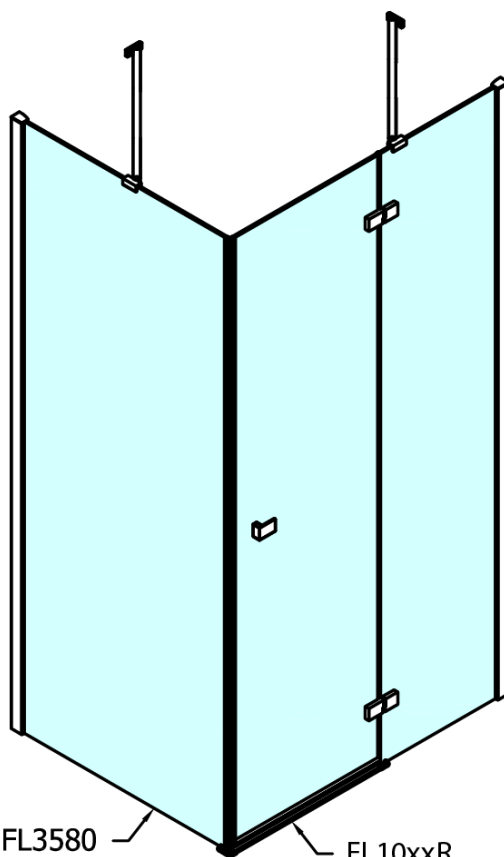

FORTIS obdélníkový sprchový kout 1400x1200 mm, L varianta

Objednací kód: FL1114LFL3512

Základní informace

Značka: Polysan

Série: FORTIS

Rozměry

Šířka: 1400 mm

Výška: 2000 mm

Hloubka: 1200 mm

Parametry

Barva profilu: Chrom - Leštěný hliník

Tvar: Obdélníkové zástěny

Typ otevírání: Otevírací jednokřídlé

Směr otevírání: Levé

Šířka vstupu: 565 mm

Typ výplně: Čiré sklo

Úprava skla: Antidrop

Tloušťka skla: 8 mm

Vlastnosti: Bezrámové provedení

Hmotnost / ks: 106.0 kg

Balení: 2 ks

Záruka: 2 roky

Technický list

FL10xxL
FL11xxL

FL3580
FL3590
FL3510
FL3511
FL3512

FL3580
FL3590
FL3510
FL3511
FL3512

FL10xxR
FL11xxR

**FORTIS obdélníkový sprchový kout 1400x1200 mm, L
varianta**

Dveře	A (mm)	B (mm)	C (mm)
FL1080	785-801	≈ 200	779-795
FL1090	885-901	≈ 300	879-895
FL1010	985-1001	≈ 400	979-995
FL1011	1085-1101	≈ 500	1079-1095
FL1012	1185-1201	≈ 600	1179-1195
FL1113	1285-1301	≈ 700	1279-1295
FL1114	1385-1401	≈ 800	1379-1395
FL1115	1485-1501	≈ 900	1479-1495