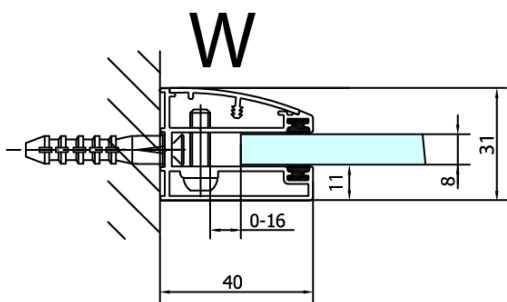

**FORTIS obdélníkový sprchový kout 1400x1200 mm, L
varianta**

Dveře	A (mm)	B (mm)	C (mm)
FL1080	785-801	≈ 200	779-795
FL1090	885-901	≈ 300	879-895
FL1010	985-1001	≈ 400	979-995
FL1011	1085-1101	≈ 500	1079-1095
FL1012	1185-1201	≈ 600	1179-1195
FL1113	1285-1301	≈ 700	1279-1295
FL1114	1385-1401	≈ 800	1379-1395
FL1115	1485-1501	≈ 900	1479-1495

Boční stěna	E	D
FL3580	785-801	779-795
FL3590	885-901	879-895
FL3510	985-1001	979-995
FL3511	1085-1101	1079-1095
FL3512	1185-1201	1179-1195