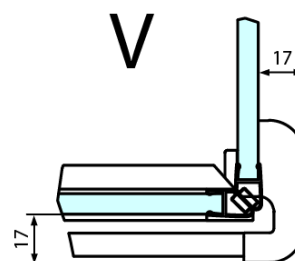

**FORTIS obdélníkový sprchový kout 1400x1200 mm, L
varianta**

Dveře	A (mm)	B (mm)	C (mm)
FL1080	785-801	≈ 200	779-795
FL1090	885-901	≈ 300	879-895
FL1010	985-1001	≈ 400	979-995
FL1011	1085-1101	≈ 500	1079-1095
FL1012	1185-1201	≈ 600	1179-1195
FL1113	1285-1301	≈ 700	1279-1295
FL1114	1385-1401	≈ 800	1379-1395
FL1115	1485-1501	≈ 900	1479-1495

Boční stěna	E	D
FL3580	785-801	779-795
FL3590	885-901	879-895
FL3510	985-1001	979-995
FL3511	1085-1101	1079-1095
FL3512	1185-1201	1179-1195