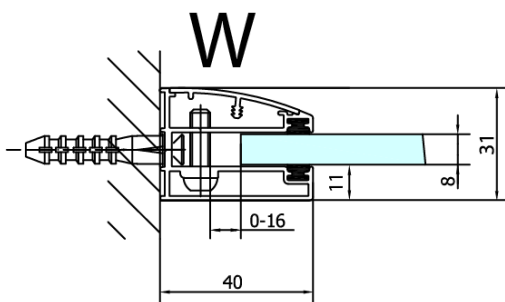

**FORTIS obdélníkový sprchový kout 1400x1200 mm, L
varianta**

Dveře	A (mm)	B (mm)	C (mm)
FL1080	785-801	≈ 200	779-795
FL1090	885-901	≈ 300	879-895
FL1010	985-1001	≈ 400	979-995
FL1011	1085-1101	≈ 500	1079-1095
FL1012	1185-1201	≈ 600	1179-1195
FL1113	1285-1301	≈ 700	1279-1295
FL1114	1385-1401	≈ 800	1379-1395
FL1115	1485-1501	≈ 900	1479-1495

Boční stěna	E	D
FL3580	785-801	779-795
FL3590	885-901	879-895
FL3510	985-1001	979-995
FL3511	1085-1101	1079-1095
FL3512	1185-1201	1179-1195