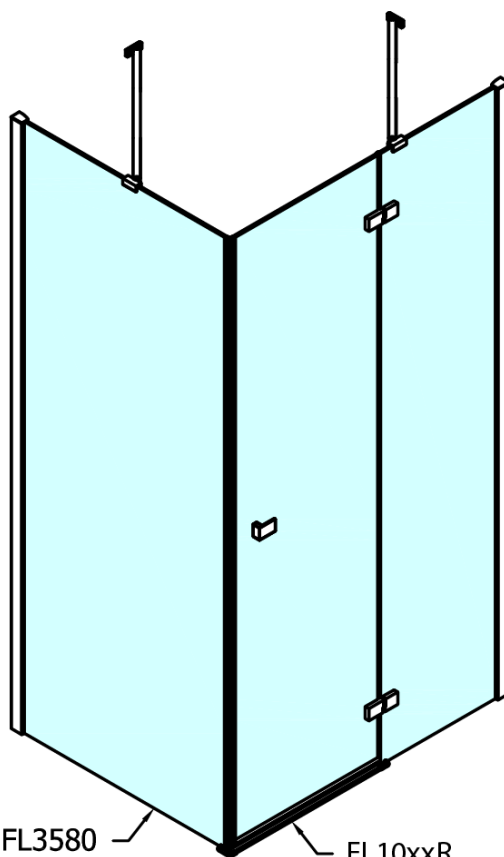

FORTIS obdélníkový sprchový kout 1400x1200 mm, L varianta

Objednací kód: FL1114LFL3512

Základní informace

Značka: Polysan
Série: FORTIS

Rozměry

Šířka: 1400 mm
Výška: 2000 mm
Hloubka: 1200 mm

Parametry

Barva profilu: Chrom
Tvar: Obdélníkové zástěny
Typ otevírání: Otevírací jednokřídlé
Směr otevírání: Levé
Šířka vstupu: 565 mm
Typ výplně: Čiré sklo
Úprava skla: Antidrop
Tloušťka skla: 8 mm
Vlastnosti: Bezrámové provedení
Hmotnost / ks: 106.0 kg
Balení: 2 ks
Záruka: 2 roky

Technický list

FL10xxL
FL11xxL

FL3580
FL3590
FL3510
FL3511
FL3512

FL3580
FL3590
FL3510
FL3511
FL3512

FL10xxR
FL11xxR

**FORTIS obdélníkový sprchový kout 1400x1200 mm, L
varianta**

Dveře	A (mm)	B (mm)	C (mm)
FL1080	785-801	≈ 200	779-795
FL1090	885-901	≈ 300	879-895
FL1010	985-1001	≈ 400	979-995
FL1011	1085-1101	≈ 500	1079-1095
FL1012	1185-1201	≈ 600	1179-1195
FL1113	1285-1301	≈ 700	1279-1295
FL1114	1385-1401	≈ 800	1379-1395
FL1115	1485-1501	≈ 900	1479-1495

Boční stěna	E	D
FL3580	785-801	779-795
FL3590	885-901	879-895
FL3510	985-1001	979-995
FL3511	1085-1101	1079-1095
FL3512	1185-1201	1179-1195

**FORTIS obdélníkový sprchový kout 1400x1200 mm, L
varianta**

Stavební připravenost pro montáž na dlažbu
kóty x, y = Rozměr k vnitřní straně skla

Construction readiness for floor mounting
dimensions x, y = Dimension to the inside of the glass

Dveře	X (mm)	B (mm)
FL1080	768	≈ 200
FL1090	868	≈ 300
FL1010	968	≈ 400
FL1011	1068	≈ 500
FL1012	1168	≈ 600
FL1113	1268	≈ 700
FL1114	1368	≈ 800
FL1115	1468	≈ 900