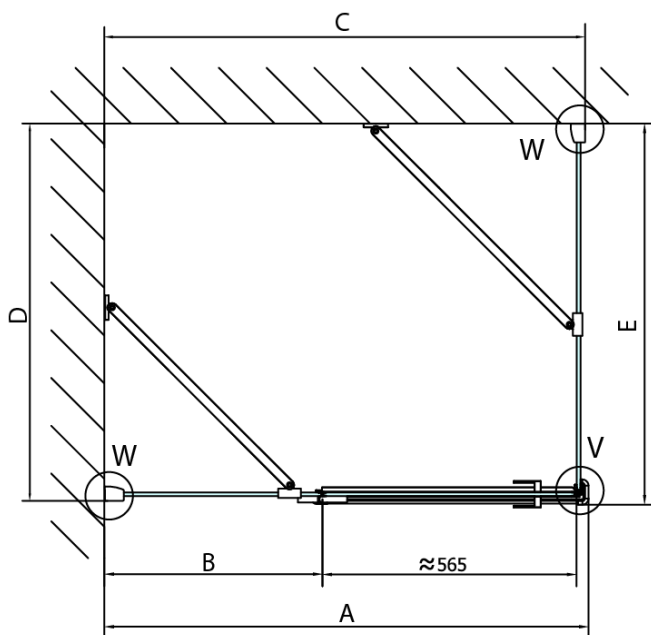

FORTIS obdélníkový sprchový kout 1300x1200 mm, L varianta

Objednací kód: FL1113LFL3512

Základní informace

Značka: Polysan
Série: FORTIS

Rozměry

Šířka: 1300 mm
Výška: 2000 mm
Hloubka: 1200 mm

Parametry

Barva profilu: Chrom
Tvar: Obdélníkové zástěny
Typ otevírání: Otevírací jednokřídlé
Směr otevírání: Levé
Šířka vstupu: 565 mm
Typ výplně: Čiré sklo
Úprava skla: Antidrop
Tloušťka skla: 8 mm
Vlastnosti: Bezrámové provedení
Hmotnost / ks: 104.0 kg
Balení: 2 ks
Záruka: 2 roky

Technický list

FL10xxL
FL11xxL

FL3580
FL3590
FL3510
FL3511
FL3512

FL3580
FL3590
FL3510
FL3511
FL3512

FL10xxR
FL11xxR

**FORTIS obdélníkový sprchový kout 1300x1200 mm, L
varianta**

Dveře	A (mm)	B (mm)	C (mm)
FL1080	785-801	≈ 200	779-795
FL1090	885-901	≈ 300	879-895
FL1010	985-1001	≈ 400	979-995
FL1011	1085-1101	≈ 500	1079-1095
FL1012	1185-1201	≈ 600	1179-1195
FL1113	1285-1301	≈ 700	1279-1295
FL1114	1385-1401	≈ 800	1379-1395
FL1115	1485-1501	≈ 900	1479-1495

Boční stěna	E	D
FL3580	785-801	779-795
FL3590	885-901	879-895
FL3510	985-1001	979-995
FL3511	1085-1101	1079-1095
FL3512	1185-1201	1179-1195

**FORTIS obdélníkový sprchový kout 1300x1200 mm, L
varianta**

Stavební připravenost pro montáž na dlažbu
kóty x, y = Rozměr k vnitřní straně skla

Construction readiness for floor mounting
dimensions x, y = Dimension to the inside of the glass

Dveře	X (mm)	B (mm)
FL1080	768	≈ 200
FL1090	868	≈ 300
FL1010	968	≈ 400
FL1011	1068	≈ 500
FL1012	1168	≈ 600
FL1113	1268	≈ 700
FL1114	1368	≈ 800
FL1115	1468	≈ 900