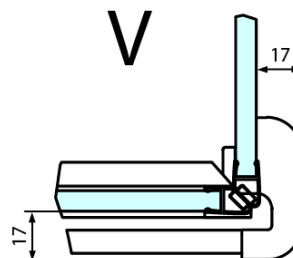

**FORTIS obdélníkový sprchový kout 1300x1200 mm, L
varianta**

Dveře	A (mm)	B (mm)	C (mm)
FL1080	785-801	≈ 200	779-795
FL1090	885-901	≈ 300	879-895
FL1010	985-1001	≈ 400	979-995
FL1011	1085-1101	≈ 500	1079-1095
FL1012	1185-1201	≈ 600	1179-1195
FL1113	1285-1301	≈ 700	1279-1295
FL1114	1385-1401	≈ 800	1379-1395
FL1115	1485-1501	≈ 900	1479-1495

Boční stěna	E	D
FL3580	785-801	779-795
FL3590	885-901	879-895
FL3510	985-1001	979-995
FL3511	1085-1101	1079-1095
FL3512	1185-1201	1179-1195