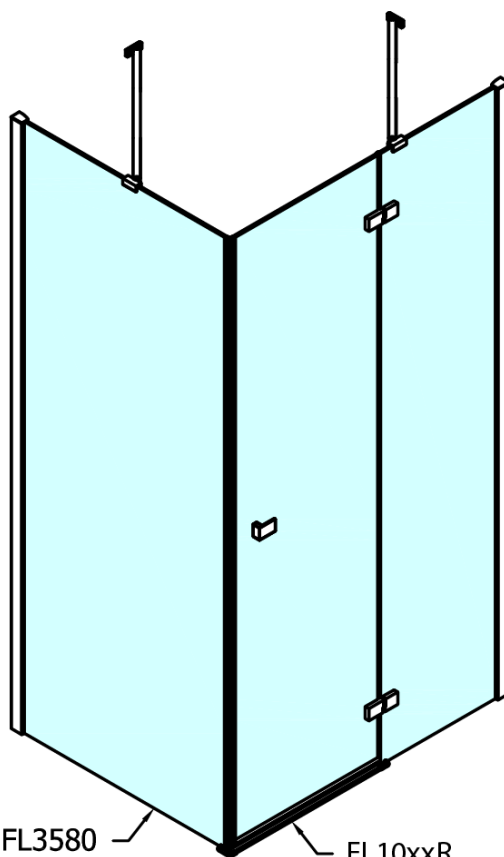

FORTIS obdélníkový sprchový kout 1300x1200 mm, L varianta

Objednací kód: FL1113LFL3512

Základní informace

Značka: Polysan
Série: FORTIS

Rozměry

Šířka: 1300 mm
Výška: 2000 mm
Hloubka: 1200 mm

Parametry

Barva profilu: Chrom
Tvar: Obdélníkové zástěny
Typ otevírání: Otevírací jednokřídlé
Směr otevírání: Levé
Šířka vstupu: 565 mm
Typ výplně: Čiré sklo
Úprava skla: Antidrop
Tloušťka skla: 8 mm
Vlastnosti: Bezrámové provedení
Hmotnost / ks: 104.0 kg
Balení: 2 ks
Záruka: 2 roky

Technický list

FL10xxL
FL11xxL

FL3580
FL3590
FL3510
FL3511
FL3512

FL3580
FL3590
FL3510
FL3511
FL3512

FL10xxR
FL11xxR

**FORTIS obdélníkový sprchový kout 1300x1200 mm, L
varianta**

Dveře	A (mm)	B (mm)	C (mm)
FL1080	785-801	≈ 200	779-795
FL1090	885-901	≈ 300	879-895
FL1010	985-1001	≈ 400	979-995
FL1011	1085-1101	≈ 500	1079-1095
FL1012	1185-1201	≈ 600	1179-1195
FL1113	1285-1301	≈ 700	1279-1295
FL1114	1385-1401	≈ 800	1379-1395
FL1115	1485-1501	≈ 900	1479-1495

Boční stěna	E	D
FL3580	785-801	779-795
FL3590	885-901	879-895
FL3510	985-1001	979-995
FL3511	1085-1101	1079-1095
FL3512	1185-1201	1179-1195

**FORTIS obdélníkový sprchový kout 1300x1200 mm, L
varianta**

Stavební připravenost pro montáž na dlažbu
kóty x, y = Rozměr k vnitřní straně skla

Construction readiness for floor mounting
dimensions x, y = Dimension to the inside of the glass

Dveře	X (mm)	B (mm)
FL1080	768	≈ 200
FL1090	868	≈ 300
FL1010	968	≈ 400
FL1011	1068	≈ 500
FL1012	1168	≈ 600
FL1113	1268	≈ 700
FL1114	1368	≈ 800
FL1115	1468	≈ 900