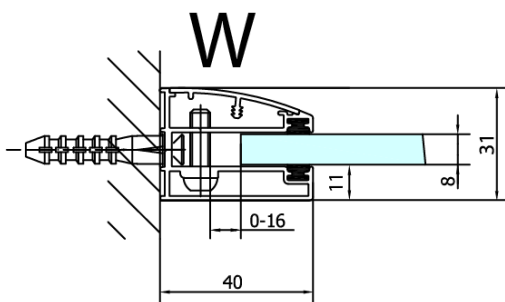

FORTIS obdélníkový sprchový kout 1300x1100 mm, R varianta

Objednací kód: FL1113RFL3511

Základní informace

Značka: Polysan
Série: FORTIS

Rozměry

Šířka: 1300 mm
Výška: 2000 mm
Hloubka: 1100 mm

Parametry

Barva profilu: Chrom - Leštěný hliník
Tvar: Obdélníkové zástěny
Typ otevírání: Otevírací jednokřídlé
Směr otevírání: Pravé
Šířka vstupu: 565 mm
Typ výplně: Čiré sklo
Úprava skla: Antidrop
Tloušťka skla: 8 mm
Vlastnosti: Bezrámové provedení
Hmotnost / ks: 100.0 kg
Balení: 2 ks
Záruka: 2 roky

Technický list

FL10xxL
FL11xxL

FL3580
FL3590
FL3510
FL3511
FL3512

FL3580
FL3590
FL3510
FL3511
FL3512

FL10xxR
FL11xxR

**FORTIS obdélníkový sprchový kout 1300x1100 mm, R
varianta**

Dveře	A (mm)	B (mm)	C (mm)
FL1080	785-801	≈ 200	779-795
FL1090	885-901	≈ 300	879-895
FL1010	985-1001	≈ 400	979-995
FL1011	1085-1101	≈ 500	1079-1095
FL1012	1185-1201	≈ 600	1179-1195
FL1113	1285-1301	≈ 700	1279-1295
FL1114	1385-1401	≈ 800	1379-1395
FL1115	1485-1501	≈ 900	1479-1495

Boční stěna	E	D
FL3580	785-801	779-795
FL3590	885-901	879-895
FL3510	985-1001	979-995
FL3511	1085-1101	1079-1095
FL3512	1185-1201	1179-1195

**FORTIS obdélníkový sprchový kout 1300x1100 mm, R
varianta**

Stavební připravenost pro montáž na dlažbu
kóty x, y = Rozměr k vnitřní straně skla

Construction readiness for floor mounting
dimensions x, y = Dimension to the inside of the glass

Dveře	X (mm)	B (mm)
FL1080	768	≈ 200
FL1090	868	≈ 300
FL1010	968	≈ 400
FL1011	1068	≈ 500
FL1012	1168	≈ 600
FL1113	1268	≈ 700
FL1114	1368	≈ 800
FL1115	1468	≈ 900