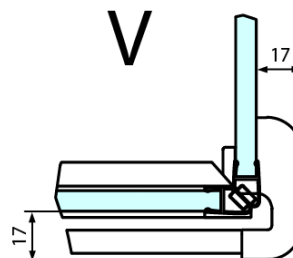

**FORTIS obdélníkový sprchový kout 1300x1100 mm, R
varianta**

Dveře	A (mm)	B (mm)	C (mm)
FL1080	785-801	≈ 200	779-795
FL1090	885-901	≈ 300	879-895
FL1010	985-1001	≈ 400	979-995
FL1011	1085-1101	≈ 500	1079-1095
FL1012	1185-1201	≈ 600	1179-1195
FL1113	1285-1301	≈ 700	1279-1295
FL1114	1385-1401	≈ 800	1379-1395
FL1115	1485-1501	≈ 900	1479-1495

Boční stěna	E	D
FL3580	785-801	779-795
FL3590	885-901	879-895
FL3510	985-1001	979-995
FL3511	1085-1101	1079-1095
FL3512	1185-1201	1179-1195