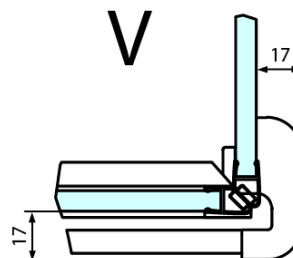

Hloubka: 1200 mm

Parametry

Barva profilu: Chrom - Leštěný hliník

Tvar: Čtvercové zástěny

Typ otevírání: Otevírací jednokřídlé

Směr otevírání: Levé

Šířka vstupu: 565 mm

Typ výplně: Čiré sklo

FL3580
FL3590
FL3510
FL3511
FL3512

FL3580
FL3590
FL3510
FL3511
FL3512

FL10xxR
FL11xxR

**FORTIS čtvercový sprchový kout 1200x1200 mm, L
varianta**

Dveře	A (mm)	B (mm)	C (mm)
FL1080	785-801	≈ 200	779-795
FL1090	885-901	≈ 300	879-895
FL1010	985-1001	≈ 400	979-995
FL1011	1085-1101	≈ 500	1079-1095
FL1012	1185-1201	≈ 600	1179-1195
FL1113	1285-1301	≈ 700	1279-1295
FL1114	1385-1401	≈ 800	1379-1395
FL1115	1485-1501	≈ 900	1479-1495

Boční stěna	E	D
FL3580	785-801	779-795
FL3590	885-901	879-895
FL3510	985-1001	979-995
FL3511	1085-1101	1079-1095
FL3512	1185-1201	1179-1195

**FORTIS čtvercový sprchový kout 1200x1200 mm, L
varianta**

Stavební připravenost pro montáž na dlažbu
kóty x, y = Rozměr k vnitřní straně skla

Construction readiness for floor mounting
dimensions x, y = Dimension to the inside of the glass

Dveře	X (mm)	B (mm)
FL1080	768	≈ 200
FL1090	868	≈ 300
FL1010	968	≈ 400
FL1011	1068	≈ 500
FL1012	1168	≈ 600
FL1113	1268	≈ 700
FL1114	1368	≈ 800
FL1115	1468	≈ 900