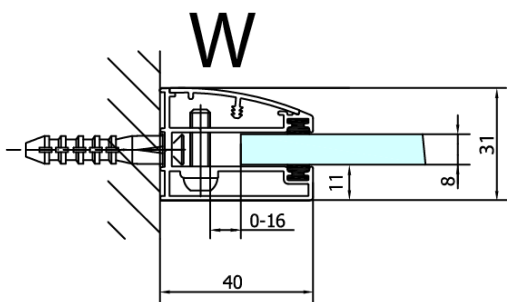

Hloubka: 1200 mm

Parametry

Barva profilu: Chrom

Tvar: Čtvercové zástěny

Typ otevírání: Otevírací jednokřídlé

Směr otevírání: Levé

Šířka vstupu: 565 mm

Typ výplně: Čiré sklo

FL3580
FL3590
FL3510
FL3511
FL3512

FL3580
FL3590
FL3510
FL3511
FL3512

FL10xxR
FL11xxR

FORTIS čtvercový sprchový kout 1200x1200 mm, L
varianta

Dveře	A (mm)	B (mm)	C (mm)
FL1080	785-801	≈ 200	779-795
FL1090	885-901	≈ 300	879-895
FL1010	985-1001	≈ 400	979-995
FL1011	1085-1101	≈ 500	1079-1095
FL1012	1185-1201	≈ 600	1179-1195
FL1113	1285-1301	≈ 700	1279-1295
FL1114	1385-1401	≈ 800	1379-1395
FL1115	1485-1501	≈ 900	1479-1495

Boční stěna	E	D
FL3580	785-801	779-795
FL3590	885-901	879-895
FL3510	985-1001	979-995
FL3511	1085-1101	1079-1095
FL3512	1185-1201	1179-1195

**FORTIS čtvercový sprchový kout 1200x1200 mm, L
varianta**

Stavební připravenost pro montáž na dlažbu
kóty x, y = Rozměr k vnitřní straně skla

Construction readiness for floor mounting
dimensions x, y = Dimension to the inside of the glass

Dveře	X (mm)	B (mm)
FL1080	768	≈ 200
FL1090	868	≈ 300
FL1010	968	≈ 400
FL1011	1068	≈ 500
FL1012	1168	≈ 600
FL1113	1268	≈ 700
FL1114	1368	≈ 800
FL1115	1468	≈ 900