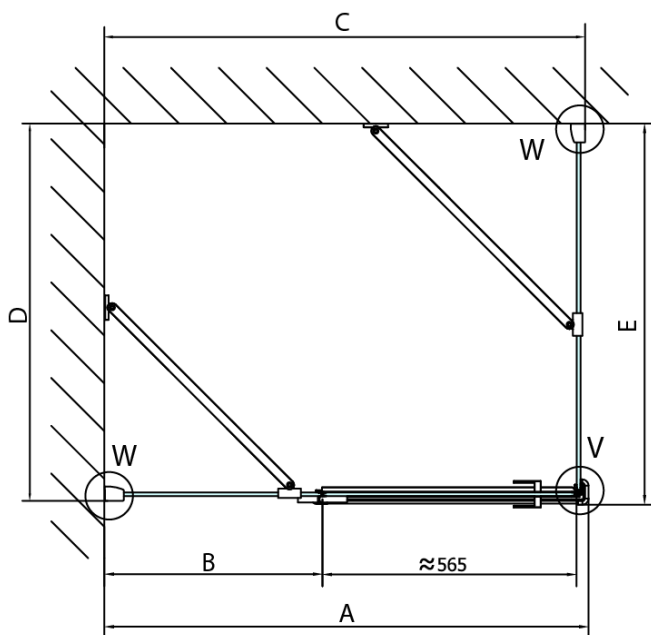

FORTIS čtvercový sprchový kout 1200x1200 mm, L
varianta

Dveře	A (mm)	B (mm)	C (mm)
FL1080	785-801	≈ 200	779-795
FL1090	885-901	≈ 300	879-895
FL1010	985-1001	≈ 400	979-995
FL1011	1085-1101	≈ 500	1079-1095
FL1012	1185-1201	≈ 600	1179-1195
FL1113	1285-1301	≈ 700	1279-1295
FL1114	1385-1401	≈ 800	1379-1395
FL1115	1485-1501	≈ 900	1479-1495

Boční stěna	E	D
FL3580	785-801	779-795
FL3590	885-901	879-895
FL3510	985-1001	979-995
FL3511	1085-1101	1079-1095
FL3512	1185-1201	1179-1195