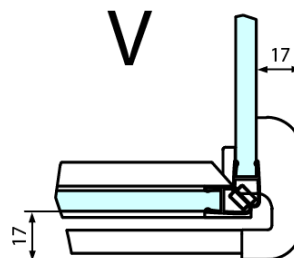

Hloubka: 1200 mm

Parametry

Barva profilu: Chrom

Tvar: Čtvercové zástěny

Typ otevírání: Otevírací jednokřídlé

Směr otevírání: Levé

Šířka vstupu: 565 mm

Typ výplně: Čiré sklo

FL3580
FL3590
FL3510
FL3511
FL3512

FL3580
FL3590
FL3510
FL3511
FL3512

FL10xxR
FL11xxR

FORTIS čtvercový sprchový kout 1200x1200 mm, L
varianta

Dveře	A (mm)	B (mm)	C (mm)
FL1080	785-801	≈ 200	779-795
FL1090	885-901	≈ 300	879-895
FL1010	985-1001	≈ 400	979-995
FL1011	1085-1101	≈ 500	1079-1095
FL1012	1185-1201	≈ 600	1179-1195
FL1113	1285-1301	≈ 700	1279-1295
FL1114	1385-1401	≈ 800	1379-1395
FL1115	1485-1501	≈ 900	1479-1495

Boční stěna	E	D
FL3580	785-801	779-795
FL3590	885-901	879-895
FL3510	985-1001	979-995
FL3511	1085-1101	1079-1095
FL3512	1185-1201	1179-1195

**FORTIS čtvercový sprchový kout 1200x1200 mm, L
varianta**

Stavební připravenost pro montáž na dlažbu
kóty x, y = Rozměr k vnitřní straně skla

Construction readiness for floor mounting
dimensions x, y = Dimension to the inside of the glass

Dveře	X (mm)	B (mm)
FL1080	768	≈ 200
FL1090	868	≈ 300
FL1010	968	≈ 400
FL1011	1068	≈ 500
FL1012	1168	≈ 600
FL1113	1268	≈ 700
FL1114	1368	≈ 800
FL1115	1468	≈ 900