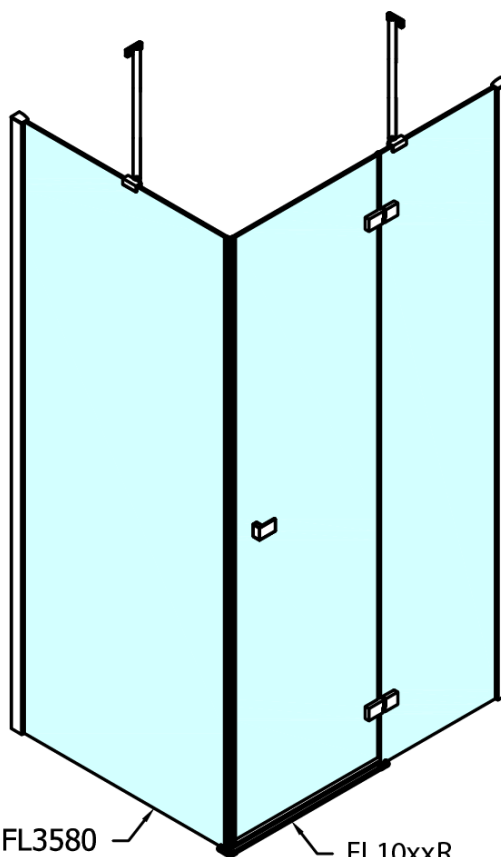

FORTIS čtvercový sprchový kout 1200x1200 mm, L varianta

Objednací kód: FL1012LFL3512

Základní informace

Značka: Polysan

Série: FORTIS

Rozměry

Šířka: 1200 mm

Výška: 2000 mm

Hloubka: 1200 mm

Parametry

Barva profilu: Chrom

Tvar: Čtvercové zástěny

Typ otevírání: Otevírací jednokřídlé

Směr otevírání: Levé

Šířka vstupu: 565 mm

Typ výplně: Čiré sklo

Úprava skla: Antidrop

Tloušťka skla: 8 mm

Vlastnosti: Bezrámové provedení

Hmotnost / ks: 102.0 kg

Balení: 2 ks

Záruka: 2 roky

Technický list

FL10xxL
FL11xxL

FL3580
FL3590
FL3510
FL3511
FL3512

FL3580
FL3590
FL3510
FL3511
FL3512

FL10xxR
FL11xxR

FORTIS čtvercový sprchový kout 1200x1200 mm, L
varianta

Dveře	A (mm)	B (mm)	C (mm)
FL1080	785-801	≈ 200	779-795
FL1090	885-901	≈ 300	879-895
FL1010	985-1001	≈ 400	979-995
FL1011	1085-1101	≈ 500	1079-1095
FL1012	1185-1201	≈ 600	1179-1195
FL1113	1285-1301	≈ 700	1279-1295
FL1114	1385-1401	≈ 800	1379-1395
FL1115	1485-1501	≈ 900	1479-1495