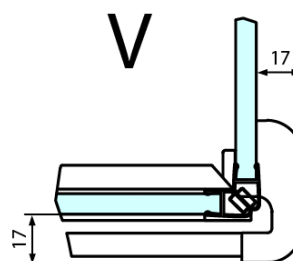

**FORTIS obdélníkový sprchový kout 1100x1200 mm, R
varianta**

Dveře	A (mm)	B (mm)	C (mm)
FL1080	785-801	≈ 200	779-795
FL1090	885-901	≈ 300	879-895
FL1010	985-1001	≈ 400	979-995
FL1011	1085-1101	≈ 500	1079-1095
FL1012	1185-1201	≈ 600	1179-1195
FL1113	1285-1301	≈ 700	1279-1295
FL1114	1385-1401	≈ 800	1379-1395
FL1115	1485-1501	≈ 900	1479-1495

Boční stěna	E	D
FL3580	785-801	779-795
FL3590	885-901	879-895
FL3510	985-1001	979-995
FL3511	1085-1101	1079-1095
FL3512	1185-1201	1179-1195