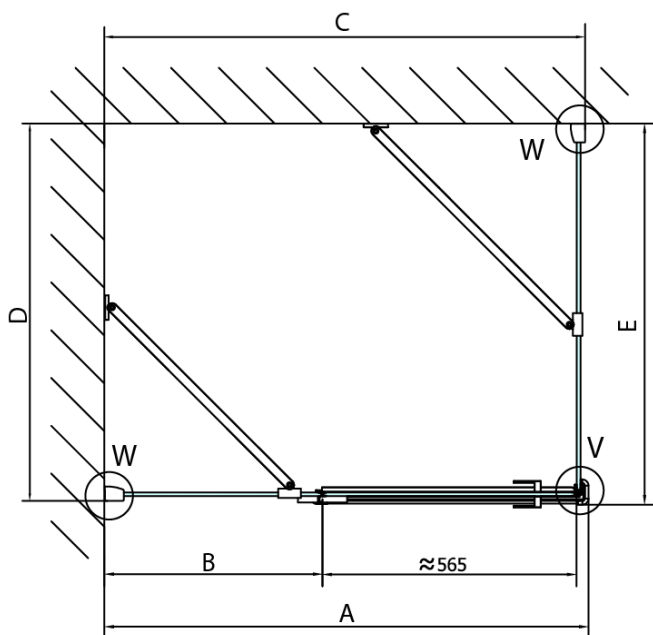

**FORTIS obdélníkový sprchový kout 1100x1200 mm, R
varianta**

Dveře	A (mm)	B (mm)	C (mm)
FL1080	785-801	≈ 200	779-795
FL1090	885-901	≈ 300	879-895
FL1010	985-1001	≈ 400	979-995
FL1011	1085-1101	≈ 500	1079-1095
FL1012	1185-1201	≈ 600	1179-1195
FL1113	1285-1301	≈ 700	1279-1295
FL1114	1385-1401	≈ 800	1379-1395
FL1115	1485-1501	≈ 900	1479-1495

Boční stěna	E	D
FL3580	785-801	779-795
FL3590	885-901	879-895
FL3510	985-1001	979-995
FL3511	1085-1101	1079-1095
FL3512	1185-1201	1179-1195