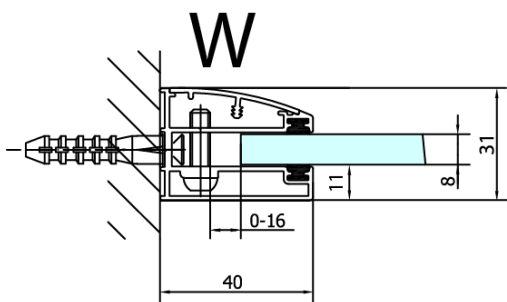

**FORTIS obdélníkový sprchový kout 1100x1200 mm, R
varianta**

Dveře	A (mm)	B (mm)	C (mm)
FL1080	785-801	≈ 200	779-795
FL1090	885-901	≈ 300	879-895
FL1010	985-1001	≈ 400	979-995
FL1011	1085-1101	≈ 500	1079-1095
FL1012	1185-1201	≈ 600	1179-1195
FL1113	1285-1301	≈ 700	1279-1295
FL1114	1385-1401	≈ 800	1379-1395
FL1115	1485-1501	≈ 900	1479-1495

Boční stěna	E	D
FL3580	785-801	779-795
FL3590	885-901	879-895
FL3510	985-1001	979-995
FL3511	1085-1101	1079-1095
FL3512	1185-1201	1179-1195