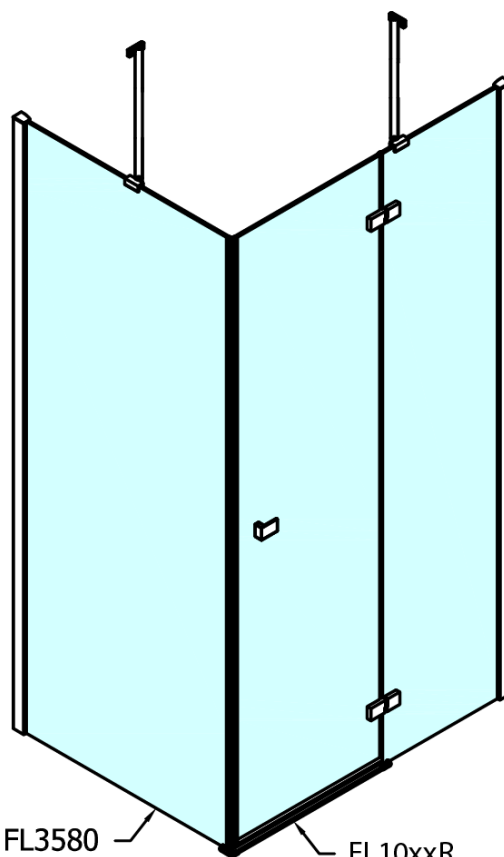

FORTIS obdélníkový sprchový kout 1100x1200 mm, R varianta

Objednací kód: FL1011RFL3512

Základní informace

Značka: Polysan

Série: FORTIS

Rozměry

Šířka: 1100 mm

Výška: 2000 mm

Hloubka: 1200 mm

Parametry

Barva profilu: Chrom

Tvar: Obdélníkové zástěny

Typ otevírání: Otevírací jednokřídlé

Směr otevírání: Pravé

Šířka vstupu: 565 mm

Typ výplně: Čiré sklo

Úprava skla: Antidrop

Tloušťka skla: 8 mm

Vlastnosti: Bezrámové provedení

Hmotnost / ks: 100.0 kg

Balení: 2 ks

Záruka: 2 roky

Technický list

FL10xxL
FL11xxL

FL3580
FL3590
FL3510
FL3511
FL3512

FL3580
FL3590
FL3510
FL3511
FL3512

FL10xxR
FL11xxR

**FORTIS obdélníkový sprchový kout 1100x1200 mm, R
varianta**

Dveře	A (mm)	B (mm)	C (mm)
FL1080	785-801	≈ 200	779-795
FL1090	885-901	≈ 300	879-895
FL1010	985-1001	≈ 400	979-995
FL1011	1085-1101	≈ 500	1079-1095
FL1012	1185-1201	≈ 600	1179-1195
FL1113	1285-1301	≈ 700	1279-1295
FL1114	1385-1401	≈ 800	1379-1395
FL1115	1485-1501	≈ 900	1479-1495