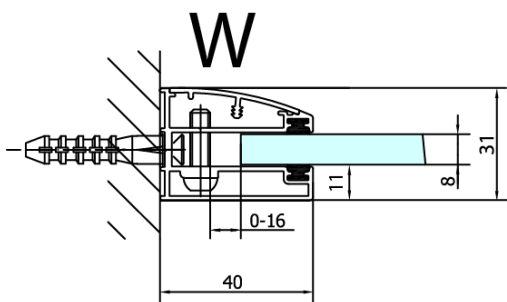

**FORTIS obdélníkový sprchový kout 1100x1200 mm, L
varianta**

Dveře	A (mm)	B (mm)	C (mm)
FL1080	785-801	≈ 200	779-795
FL1090	885-901	≈ 300	879-895
FL1010	985-1001	≈ 400	979-995
FL1011	1085-1101	≈ 500	1079-1095
FL1012	1185-1201	≈ 600	1179-1195
FL1113	1285-1301	≈ 700	1279-1295
FL1114	1385-1401	≈ 800	1379-1395
FL1115	1485-1501	≈ 900	1479-1495

Boční stěna	E	D
FL3580	785-801	779-795
FL3590	885-901	879-895
FL3510	985-1001	979-995
FL3511	1085-1101	1079-1095
FL3512	1185-1201	1179-1195