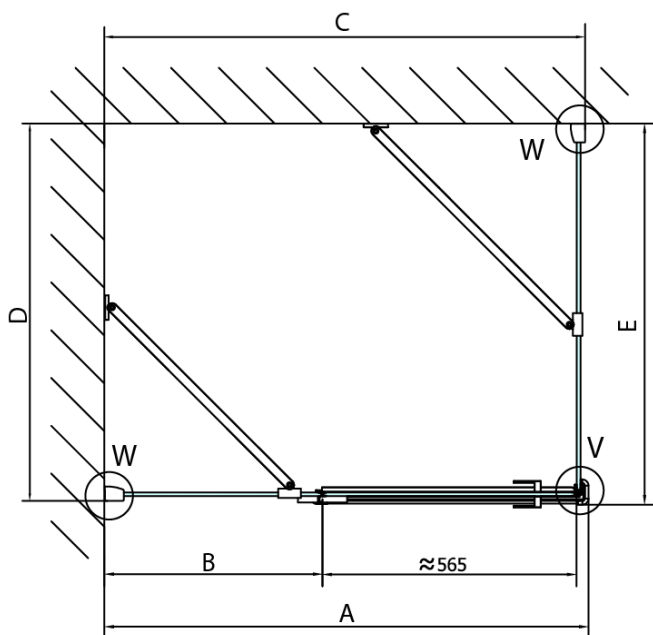

**FORTIS obdélníkový sprchový kout 1100x1200 mm, L
varianta**

Dveře	A (mm)	B (mm)	C (mm)
FL1080	785-801	≈ 200	779-795
FL1090	885-901	≈ 300	879-895
FL1010	985-1001	≈ 400	979-995
FL1011	1085-1101	≈ 500	1079-1095
FL1012	1185-1201	≈ 600	1179-1195
FL1113	1285-1301	≈ 700	1279-1295
FL1114	1385-1401	≈ 800	1379-1395
FL1115	1485-1501	≈ 900	1479-1495

Boční stěna	E	D
FL3580	785-801	779-795
FL3590	885-901	879-895
FL3510	985-1001	979-995
FL3511	1085-1101	1079-1095
FL3512	1185-1201	1179-1195