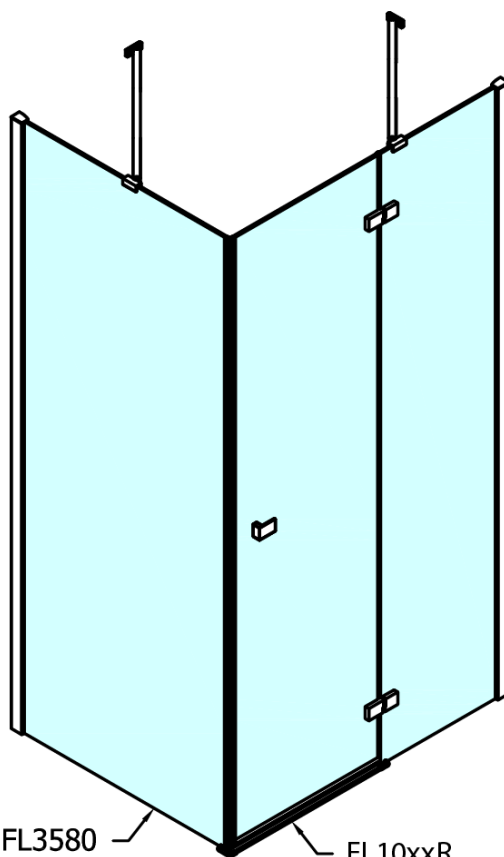

FORTIS obdélníkový sprchový kout 1100x1200 mm, L varianta

Objednací kód: FL1011LFL3512

Základní informace

Značka: Polysan

Série: FORTIS

Rozměry

Šířka: 1100 mm

Výška: 2000 mm

Hloubka: 1200 mm

Parametry

Barva profilu: Chrom

Tvar: Obdélníkové zástěny

Typ otevírání: Otevírací jednokřídlé

Směr otevírání: Levé

Šířka vstupu: 565 mm

Typ výplně: Čiré sklo

Úprava skla: Antidrop

Tloušťka skla: 8 mm

Vlastnosti: Bezrámové provedení

Hmotnost / ks: 100.0 kg

Balení: 2 ks

Záruka: 2 roky

Technický list

FL10xxL
FL11xxL

FL3580
FL3590
FL3510
FL3511
FL3512

FL3580
FL3590
FL3510
FL3511
FL3512

FL10xxR
FL11xxR

**FORTIS obdélníkový sprchový kout 1100x1200 mm, L
varianta**

Dveře	A (mm)	B (mm)	C (mm)
FL1080	785-801	≈ 200	779-795
FL1090	885-901	≈ 300	879-895
FL1010	985-1001	≈ 400	979-995
FL1011	1085-1101	≈ 500	1079-1095
FL1012	1185-1201	≈ 600	1179-1195
FL1113	1285-1301	≈ 700	1279-1295
FL1114	1385-1401	≈ 800	1379-1395
FL1115	1485-1501	≈ 900	1479-1495