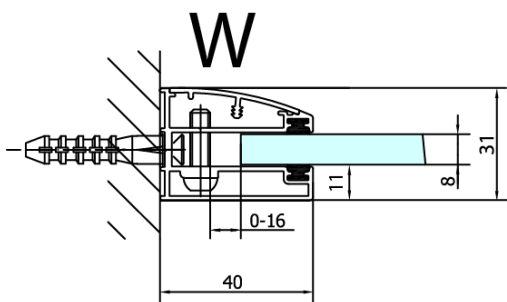

**FORTIS obdélníkový sprchový kout 1000x1200 mm, L
varianta**

Dveře	A (mm)	B (mm)	C (mm)
FL1080	785-801	≈ 200	779-795
FL1090	885-901	≈ 300	879-895
FL1010	985-1001	≈ 400	979-995
FL1011	1085-1101	≈ 500	1079-1095
FL1012	1185-1201	≈ 600	1179-1195
FL1113	1285-1301	≈ 700	1279-1295
FL1114	1385-1401	≈ 800	1379-1395
FL1115	1485-1501	≈ 900	1479-1495

Boční stěna	E	D
FL3580	785-801	779-795
FL3590	885-901	879-895
FL3510	985-1001	979-995
FL3511	1085-1101	1079-1095
FL3512	1185-1201	1179-1195