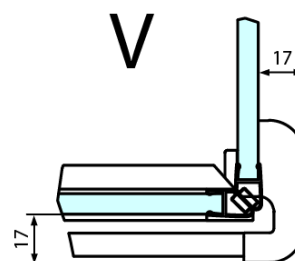

**FORTIS obdélníkový sprchový kout 1000x1200 mm, L
varianta**

Dveře	A (mm)	B (mm)	C (mm)
FL1080	785-801	≈ 200	779-795
FL1090	885-901	≈ 300	879-895
FL1010	985-1001	≈ 400	979-995
FL1011	1085-1101	≈ 500	1079-1095
FL1012	1185-1201	≈ 600	1179-1195
FL1113	1285-1301	≈ 700	1279-1295
FL1114	1385-1401	≈ 800	1379-1395
FL1115	1485-1501	≈ 900	1479-1495

Boční stěna	E	D
FL3580	785-801	779-795
FL3590	885-901	879-895
FL3510	985-1001	979-995
FL3511	1085-1101	1079-1095
FL3512	1185-1201	1179-1195