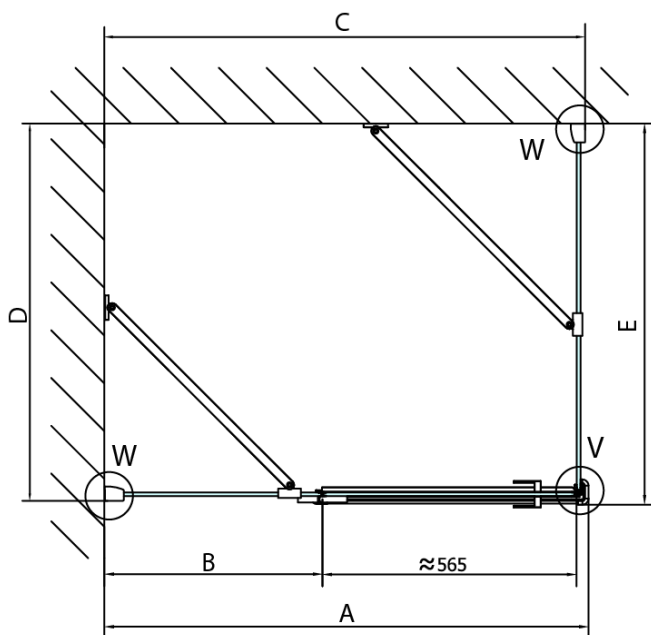

**FORTIS obdélníkový sprchový kout 1000x1200 mm, L
varianta**

Dveře	A (mm)	B (mm)	C (mm)
FL1080	785-801	≈ 200	779-795
FL1090	885-901	≈ 300	879-895
FL1010	985-1001	≈ 400	979-995
FL1011	1085-1101	≈ 500	1079-1095
FL1012	1185-1201	≈ 600	1179-1195
FL1113	1285-1301	≈ 700	1279-1295
FL1114	1385-1401	≈ 800	1379-1395
FL1115	1485-1501	≈ 900	1479-1495

Boční stěna	E	D
FL3580	785-801	779-795
FL3590	885-901	879-895
FL3510	985-1001	979-995
FL3511	1085-1101	1079-1095
FL3512	1185-1201	1179-1195