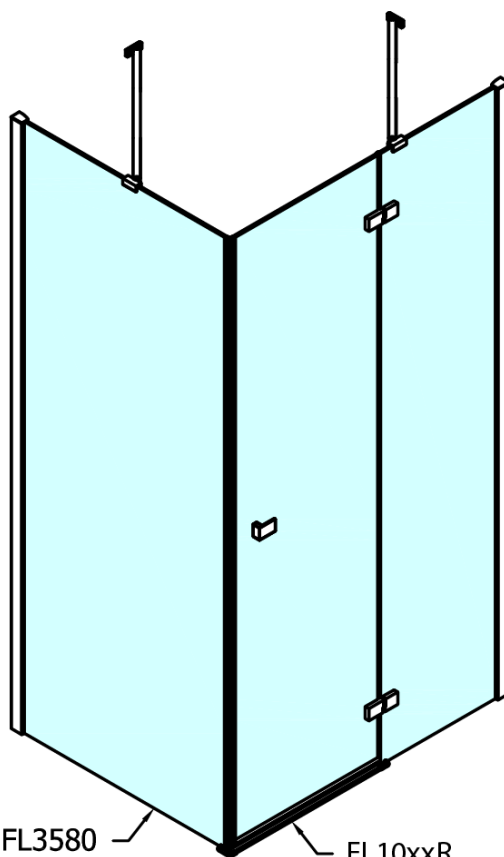

FORTIS obdélníkový sprchový kout 1000x1200 mm, L varianta

Objednací kód: FL1010LFL3512

Základní informace

Značka: Polysan

Série: FORTIS

Rozměry

Šířka: 1000 mm

Výška: 2000 mm

Hloubka: 1200 mm

Parametry

Barva profilu: Chrom

Tvar: Obdélníkové zástěny

Typ otevírání: Otevírací jednokřídlé

Směr otevírání: Levé

Šířka vstupu: 565 mm

Typ výplně: Čiré sklo

Úprava skla: Antidrop

Tloušťka skla: 8 mm

Vlastnosti: Bezrámové provedení

Hmotnost / ks: 98.0 kg

Balení: 2 ks

Záruka: 2 roky

Technický list

FL10xxL
FL11xxL

FL3580
FL3590
FL3510
FL3511
FL3512

FL3580
FL3590
FL3510
FL3511
FL3512

FL10xxR
FL11xxR

**FORTIS obdélníkový sprchový kout 1000x1200 mm, L
varianta**

Dveře	A (mm)	B (mm)	C (mm)
FL1080	785-801	≈ 200	779-795
FL1090	885-901	≈ 300	879-895
FL1010	985-1001	≈ 400	979-995
FL1011	1085-1101	≈ 500	1079-1095
FL1012	1185-1201	≈ 600	1179-1195
FL1113	1285-1301	≈ 700	1279-1295
FL1114	1385-1401	≈ 800	1379-1395
FL1115	1485-1501	≈ 900	1479-1495