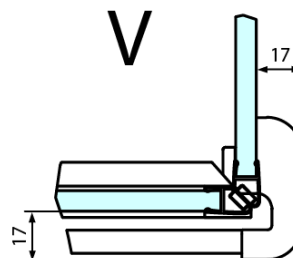

FORTIS obdélníkový sprchový kout 900x1200 mm, L varianta

Objednací kód: FL1090LFL3512

Základní informace

Značka: Polysan
Série: FORTIS

Rozměry

Šířka: 900 mm
Výška: 2000 mm
Hloubka: 1200 mm

Parametry

Barva profilu: Chrom
Tvar: Obdélníkové zástěny
Typ otevírání: Otevírací jednokřídlé
Směr otevírání: Levé
Šířka vstupu: 565 mm
Typ výplně: Čiré sklo
Úprava skla: Antidrop
Tloušťka skla: 8 mm
Vlastnosti: Bezrámové provedení
Hmotnost / ks: 93.0 kg
Balení: 2 ks
Záruka: 2 roky

Technický list

FL10xxL
FL11xxL

FL3580
FL3590
FL3510
FL3511
FL3512

FL3580
FL3590
FL3510
FL3511
FL3512

FL10xxR
FL11xxR

**FORTIS obdélníkový sprchový kout 900x1200 mm, L
varianta**

Dveře	A (mm)	B (mm)	C (mm)
FL1080	785-801	≈ 200	779-795
FL1090	885-901	≈ 300	879-895
FL1010	985-1001	≈ 400	979-995
FL1011	1085-1101	≈ 500	1079-1095
FL1012	1185-1201	≈ 600	1179-1195
FL1113	1285-1301	≈ 700	1279-1295
FL1114	1385-1401	≈ 800	1379-1395
FL1115	1485-1501	≈ 900	1479-1495

Boční stěna	E	D
FL3580	785-801	779-795
FL3590	885-901	879-895
FL3510	985-1001	979-995
FL3511	1085-1101	1079-1095
FL3512	1185-1201	1179-1195

**FORTIS obdélníkový sprchový kout 900x1200 mm, L
varianta**

Stavební připravenost pro montáž na dlažbu
kóty x, y = Rozměr k vnitřní straně skla

Construction readiness for floor mounting
dimensions x, y = Dimension to the inside of the glass

Dveře	X (mm)	B (mm)
FL1080	768	≈ 200
FL1090	868	≈ 300
FL1010	968	≈ 400
FL1011	1068	≈ 500
FL1012	1168	≈ 600
FL1113	1268	≈ 700
FL1114	1368	≈ 800
FL1115	1468	≈ 900