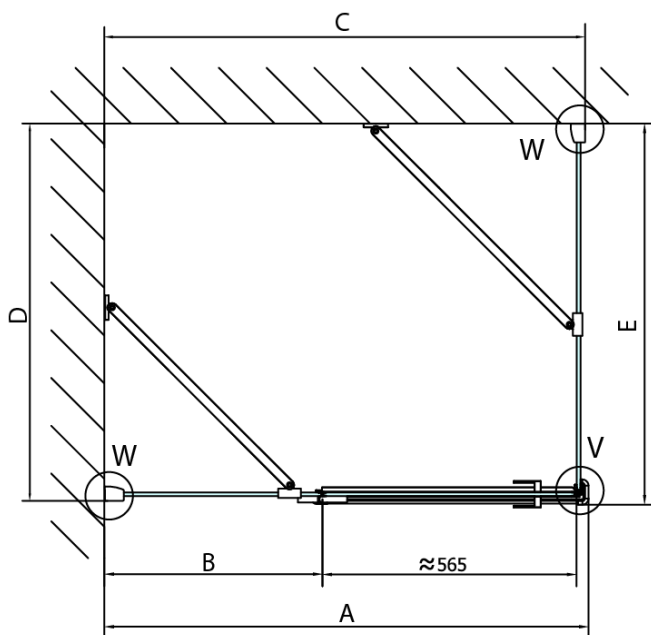

FORTIS obdélníkový sprchový kout 900x1200 mm, L varianta

Objednací kód: FL1090LFL3512

Základní informace

Značka: Polysan
Série: FORTIS

Rozměry

Šířka: 900 mm
Výška: 2000 mm
Hloubka: 1200 mm

Parametry

Barva profilu: Chrom
Tvar: Obdélníkové zástěny
Typ otevírání: Otevírací jednokřídlé
Směr otevírání: Levé
Šířka vstupu: 565 mm
Typ výplně: Čiré sklo
Úprava skla: Antidrop
Tloušťka skla: 8 mm
Vlastnosti: Bezrámové provedení
Hmotnost / ks: 93.0 kg
Balení: 2 ks
Záruka: 2 roky

Technický list

FL10xxL
FL11xxL

FL3580
FL3590
FL3510
FL3511
FL3512

FL3580
FL3590
FL3510
FL3511
FL3512

FL10xxR
FL11xxR

**FORTIS obdélníkový sprchový kout 900x1200 mm, L
varianta**

Dveře	A (mm)	B (mm)	C (mm)
FL1080	785-801	≈ 200	779-795
FL1090	885-901	≈ 300	879-895
FL1010	985-1001	≈ 400	979-995
FL1011	1085-1101	≈ 500	1079-1095
FL1012	1185-1201	≈ 600	1179-1195
FL1113	1285-1301	≈ 700	1279-1295
FL1114	1385-1401	≈ 800	1379-1395
FL1115	1485-1501	≈ 900	1479-1495

Boční stěna	E	D
FL3580	785-801	779-795
FL3590	885-901	879-895
FL3510	985-1001	979-995
FL3511	1085-1101	1079-1095
FL3512	1185-1201	1179-1195

**FORTIS obdélníkový sprchový kout 900x1200 mm, L
varianta**

Stavební připravenost pro montáž na dlažbu
kóty x, y = Rozměr k vnitřní straně skla

Construction readiness for floor mounting
dimensions x, y = Dimension to the inside of the glass

Dveře	X (mm)	B (mm)
FL1080	768	≈ 200
FL1090	868	≈ 300
FL1010	968	≈ 400
FL1011	1068	≈ 500
FL1012	1168	≈ 600
FL1113	1268	≈ 700
FL1114	1368	≈ 800
FL1115	1468	≈ 900