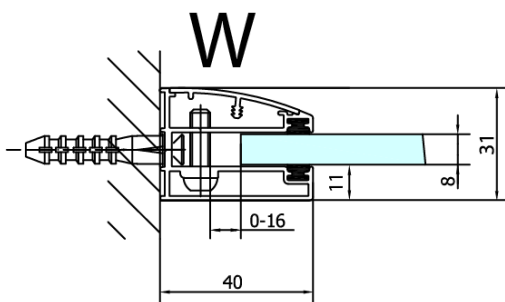

FORTIS obdélníkový sprchový kout 900x1200 mm, L varianta

Objednací kód: FL1090LFL3512

Základní informace

Značka: Polysan
Série: FORTIS

Rozměry

Šířka: 900 mm
Výška: 2000 mm
Hloubka: 1200 mm

Parametry

Barva profilu: Chrom
Tvar: Obdélníkové zástěny
Typ otevírání: Otevírací jednokřídlé
Směr otevírání: Levé
Šířka vstupu: 565 mm
Typ výplně: Čiré sklo
Úprava skla: Antidrop
Tloušťka skla: 8 mm
Vlastnosti: Bezrámové provedení
Hmotnost / ks: 93.0 kg
Balení: 2 ks
Záruka: 2 roky

Technický list

FL10xxL
FL11xxL

FL3580
FL3590
FL3510
FL3511
FL3512

FL3580
FL3590
FL3510
FL3511
FL3512

FL10xxR
FL11xxR

**FORTIS obdélníkový sprchový kout 900x1200 mm, L
varianta**

Dveře	A (mm)	B (mm)	C (mm)
FL1080	785-801	≈ 200	779-795
FL1090	885-901	≈ 300	879-895
FL1010	985-1001	≈ 400	979-995
FL1011	1085-1101	≈ 500	1079-1095
FL1012	1185-1201	≈ 600	1179-1195
FL1113	1285-1301	≈ 700	1279-1295
FL1114	1385-1401	≈ 800	1379-1395
FL1115	1485-1501	≈ 900	1479-1495

Boční stěna	E	D
FL3580	785-801	779-795
FL3590	885-901	879-895
FL3510	985-1001	979-995
FL3511	1085-1101	1079-1095
FL3512	1185-1201	1179-1195

**FORTIS obdélníkový sprchový kout 900x1200 mm, L
varianta**

Stavební připravenost pro montáž na dlažbu
kóty x, y = Rozměr k vnitřní straně skla

Construction readiness for floor mounting
dimensions x, y = Dimension to the inside of the glass

Dveře	X (mm)	B (mm)
FL1080	768	≈ 200
FL1090	868	≈ 300
FL1010	968	≈ 400
FL1011	1068	≈ 500
FL1012	1168	≈ 600
FL1113	1268	≈ 700
FL1114	1368	≈ 800
FL1115	1468	≈ 900