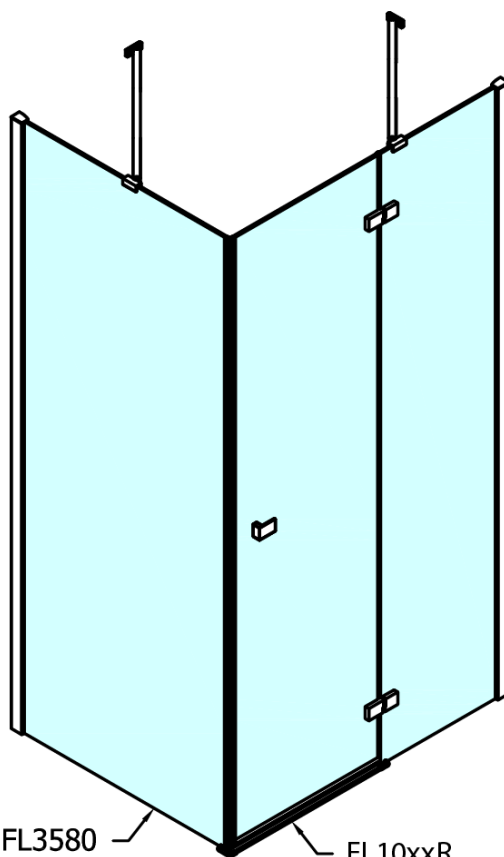

FORTIS obdélníkový sprchový kout 900x1200 mm, L varianta

Objednací kód: FL1090LFL3512

Základní informace

Značka: Polysan
Série: FORTIS

Rozměry

Šířka: 900 mm
Výška: 2000 mm
Hloubka: 1200 mm

Parametry

Barva profilu: Chrom
Tvar: Obdélníkové zástěny
Typ otevírání: Otevírací jednokřídlé
Směr otevírání: Levé
Šířka vstupu: 565 mm
Typ výplně: Čiré sklo
Úprava skla: Antidrop
Tloušťka skla: 8 mm
Vlastnosti: Bezrámové provedení
Hmotnost / ks: 93.0 kg
Balení: 2 ks
Záruka: 2 roky

Technický list

FL10xxL
FL11xxL

FL3580
FL3590
FL3510
FL3511
FL3512

FL3580
FL3590
FL3510
FL3511
FL3512

FL10xxR
FL11xxR

**FORTIS obdélníkový sprchový kout 900x1200 mm, L
varianta**

Dveře	A (mm)	B (mm)	C (mm)
FL1080	785-801	≈ 200	779-795
FL1090	885-901	≈ 300	879-895
FL1010	985-1001	≈ 400	979-995
FL1011	1085-1101	≈ 500	1079-1095
FL1012	1185-1201	≈ 600	1179-1195
FL1113	1285-1301	≈ 700	1279-1295
FL1114	1385-1401	≈ 800	1379-1395
FL1115	1485-1501	≈ 900	1479-1495

Boční stěna	E	D
FL3580	785-801	779-795
FL3590	885-901	879-895
FL3510	985-1001	979-995
FL3511	1085-1101	1079-1095
FL3512	1185-1201	1179-1195

**FORTIS obdélníkový sprchový kout 900x1200 mm, L
varianta**

Stavební připravenost pro montáž na dlažbu
kóty x, y = Rozměr k vnitřní straně skla

Construction readiness for floor mounting
dimensions x, y = Dimension to the inside of the glass

Dveře	X (mm)	B (mm)
FL1080	768	≈ 200
FL1090	868	≈ 300
FL1010	968	≈ 400
FL1011	1068	≈ 500
FL1012	1168	≈ 600
FL1113	1268	≈ 700
FL1114	1368	≈ 800
FL1115	1468	≈ 900