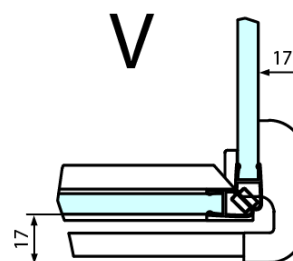

FORTIS obdélníkový sprchový kout 800x1200 mm, R varianta

Objednací kód: FL1080RFL3512

Základní informace

Značka: Polysan
Série: FORTIS

Rozměry

Šířka: 800 mm
Výška: 2000 mm
Hloubka: 1200 mm

Parametry

Barva profilu: Chrom
Tvar: Obdélníkové zástěny
Typ otevírání: Otevírací jednokřídlé
Směr otevírání: Pravé
Šířka vstupu: 565 mm
Typ výplně: Čiré sklo
Úprava skla: Antidrop
Tloušťka skla: 8 mm
Vlastnosti: Bezrámové provedení
Hmotnost / ks: 93.0 kg
Balení: 2 ks
Záruka: 2 roky

Technický list

FL10xxL
FL11xxL

FL3580
FL3590
FL3510
FL3511
FL3512

FL3580
FL3590
FL3510
FL3511
FL3512

FL10xxR
FL11xxR

**FORTIS obdélníkový sprchový kout 800x1200 mm, R
varianta**

Dveře	A (mm)	B (mm)	C (mm)
FL1080	785-801	≈ 200	779-795
FL1090	885-901	≈ 300	879-895
FL1010	985-1001	≈ 400	979-995
FL1011	1085-1101	≈ 500	1079-1095
FL1012	1185-1201	≈ 600	1179-1195
FL1113	1285-1301	≈ 700	1279-1295
FL1114	1385-1401	≈ 800	1379-1395
FL1115	1485-1501	≈ 900	1479-1495

Boční stěna	E	D
FL3580	785-801	779-795
FL3590	885-901	879-895
FL3510	985-1001	979-995
FL3511	1085-1101	1079-1095
FL3512	1185-1201	1179-1195

**FORTIS obdélníkový sprchový kout 800x1200 mm, R
varianta**

Stavební připravenost pro montáž na dlažbu
kóty x, y = Rozměr k vnitřní straně skla

Construction readiness for floor mounting
dimensions x, y = Dimension to the inside of the glass

Dveře	X (mm)	B (mm)
FL1080	768	≈ 200
FL1090	868	≈ 300
FL1010	968	≈ 400
FL1011	1068	≈ 500
FL1012	1168	≈ 600
FL1113	1268	≈ 700
FL1114	1368	≈ 800
FL1115	1468	≈ 900