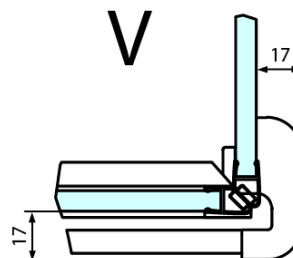

**FORTIS obdélníkový sprchový kout 800x1200 mm, R
varianta**

Dveře	A (mm)	B (mm)	C (mm)
FL1080	785-801	≈ 200	779-795
FL1090	885-901	≈ 300	879-895
FL1010	985-1001	≈ 400	979-995
FL1011	1085-1101	≈ 500	1079-1095
FL1012	1185-1201	≈ 600	1179-1195
FL1113	1285-1301	≈ 700	1279-1295
FL1114	1385-1401	≈ 800	1379-1395
FL1115	1485-1501	≈ 900	1479-1495

Boční stěna	E	D
FL3580	785-801	779-795
FL3590	885-901	879-895
FL3510	985-1001	979-995
FL3511	1085-1101	1079-1095
FL3512	1185-1201	1179-1195