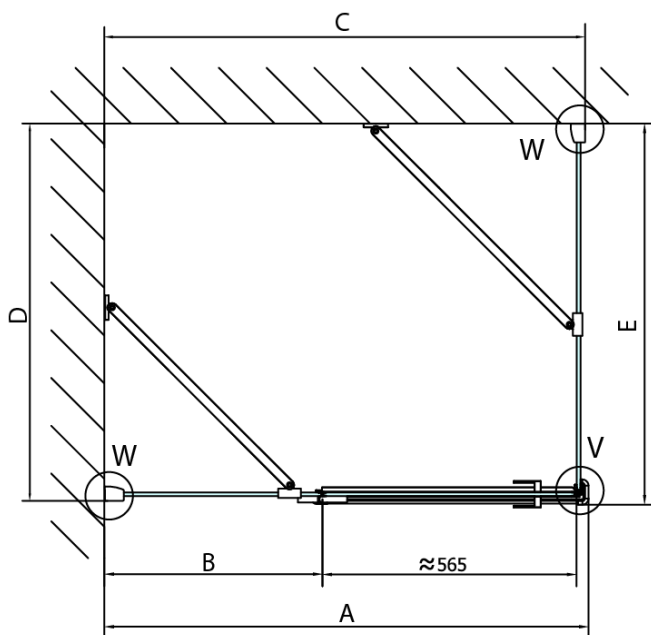

FORTIS obdélníkový sprchový kout 800x1200 mm, R varianta

Objednací kód: FL1080RFL3512

Základní informace

Značka: Polysan
Série: FORTIS

Rozměry

Šířka: 800 mm
Výška: 2000 mm
Hloubka: 1200 mm

Parametry

Barva profilu: Chrom
Tvar: Obdélníkové zástěny
Typ otevírání: Otevírací jednokřídlé
Směr otevírání: Pravé
Šířka vstupu: 565 mm
Typ výplně: Čiré sklo
Úprava skla: Antidrop
Tloušťka skla: 8 mm
Vlastnosti: Bezrámové provedení
Hmotnost / ks: 93.0 kg
Balení: 2 ks
Záruka: 2 roky

Technický list

FL10xxL
FL11xxL

FL3580
FL3590
FL3510
FL3511
FL3512

FL3580
FL3590
FL3510
FL3511
FL3512

FL10xxR
FL11xxR

**FORTIS obdélníkový sprchový kout 800x1200 mm, R
varianta**

Dveře	A (mm)	B (mm)	C (mm)
FL1080	785-801	≈ 200	779-795
FL1090	885-901	≈ 300	879-895
FL1010	985-1001	≈ 400	979-995
FL1011	1085-1101	≈ 500	1079-1095
FL1012	1185-1201	≈ 600	1179-1195
FL1113	1285-1301	≈ 700	1279-1295
FL1114	1385-1401	≈ 800	1379-1395
FL1115	1485-1501	≈ 900	1479-1495

Boční stěna	E	D
FL3580	785-801	779-795
FL3590	885-901	879-895
FL3510	985-1001	979-995
FL3511	1085-1101	1079-1095
FL3512	1185-1201	1179-1195

**FORTIS obdélníkový sprchový kout 800x1200 mm, R
varianta**

Stavební připravenost pro montáž na dlažbu
kóty x, y = Rozměr k vnitřní straně skla

Construction readiness for floor mounting
dimensions x, y = Dimension to the inside of the glass

Dveře	X (mm)	B (mm)
FL1080	768	≈ 200
FL1090	868	≈ 300
FL1010	968	≈ 400
FL1011	1068	≈ 500
FL1012	1168	≈ 600
FL1113	1268	≈ 700
FL1114	1368	≈ 800
FL1115	1468	≈ 900