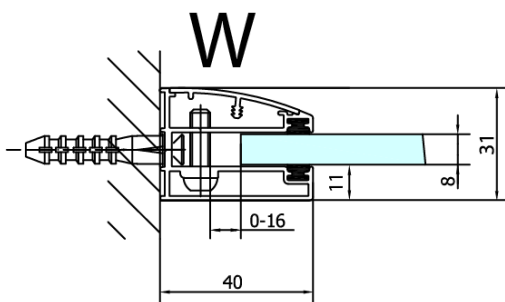

FORTIS obdélníkový sprchový kout 800x1200 mm, R varianta

Objednací kód: FL1080RFL3512

Základní informace

Značka: Polysan
Série: FORTIS

Rozměry

Šířka: 800 mm
Výška: 2000 mm
Hloubka: 1200 mm

Parametry

Barva profilu: Chrom
Tvar: Obdélníkové zástěny
Typ otevírání: Otevírací jednokřídlé
Směr otevírání: Pravé
Šířka vstupu: 565 mm
Typ výplně: Čiré sklo
Úprava skla: Antidrop
Tloušťka skla: 8 mm
Vlastnosti: Bezrámové provedení
Hmotnost / ks: 93.0 kg
Balení: 2 ks
Záruka: 2 roky

Technický list

FL10xxL
FL11xxL

FL3580
FL3590
FL3510
FL3511
FL3512

FL3580
FL3590
FL3510
FL3511
FL3512

FL10xxR
FL11xxR

**FORTIS obdélníkový sprchový kout 800x1200 mm, R
varianta**

Dveře	A (mm)	B (mm)	C (mm)
FL1080	785-801	≈ 200	779-795
FL1090	885-901	≈ 300	879-895
FL1010	985-1001	≈ 400	979-995
FL1011	1085-1101	≈ 500	1079-1095
FL1012	1185-1201	≈ 600	1179-1195
FL1113	1285-1301	≈ 700	1279-1295
FL1114	1385-1401	≈ 800	1379-1395
FL1115	1485-1501	≈ 900	1479-1495

Boční stěna	E	D
FL3580	785-801	779-795
FL3590	885-901	879-895
FL3510	985-1001	979-995
FL3511	1085-1101	1079-1095
FL3512	1185-1201	1179-1195

**FORTIS obdélníkový sprchový kout 800x1200 mm, R
varianta**

Stavební připravenost pro montáž na dlažbu
kóty x, y = Rozměr k vnitřní straně skla

Construction readiness for floor mounting
dimensions x, y = Dimension to the inside of the glass

Dveře	X (mm)	B (mm)
FL1080	768	≈ 200
FL1090	868	≈ 300
FL1010	968	≈ 400
FL1011	1068	≈ 500
FL1012	1168	≈ 600
FL1113	1268	≈ 700
FL1114	1368	≈ 800
FL1115	1468	≈ 900