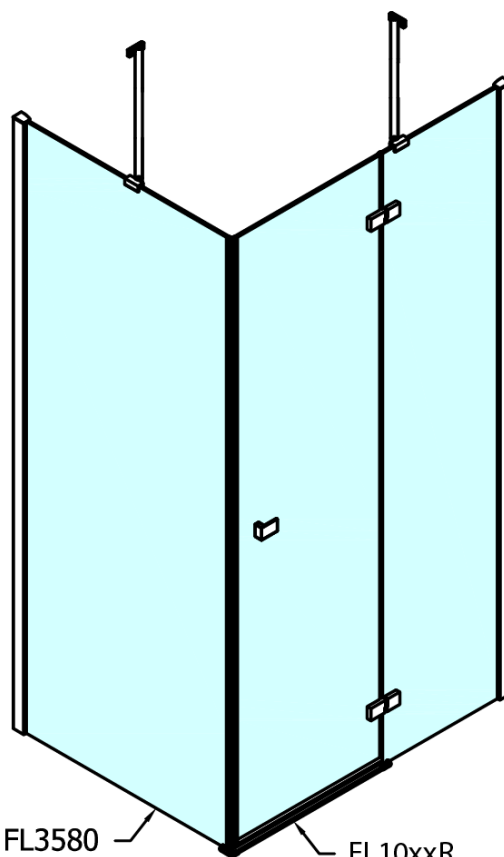

FORTIS obdélníkový sprchový kout 800x1200 mm, R varianta

Objednací kód: FL1080RFL3512

Základní informace

Značka: Polysan
Série: FORTIS

Rozměry

Šířka: 800 mm
Výška: 2000 mm
Hloubka: 1200 mm

Parametry

Barva profilu: Chrom
Tvar: Obdélníkové zástěny
Typ otevírání: Otevírací jednokřídlé
Směr otevírání: Pravé
Šířka vstupu: 565 mm
Typ výplně: Čiré sklo
Úprava skla: Antidrop
Tloušťka skla: 8 mm
Vlastnosti: Bezrámové provedení
Hmotnost / ks: 93.0 kg
Balení: 2 ks
Záruka: 2 roky

Technický list

FL10xxL
FL11xxL

FL3580
FL3590
FL3510
FL3511
FL3512

FL3580
FL3590
FL3510
FL3511
FL3512

FL10xxR
FL11xxR

**FORTIS obdélníkový sprchový kout 800x1200 mm, R
varianta**

Dveře	A (mm)	B (mm)	C (mm)
FL1080	785-801	≈ 200	779-795
FL1090	885-901	≈ 300	879-895
FL1010	985-1001	≈ 400	979-995
FL1011	1085-1101	≈ 500	1079-1095
FL1012	1185-1201	≈ 600	1179-1195
FL1113	1285-1301	≈ 700	1279-1295
FL1114	1385-1401	≈ 800	1379-1395
FL1115	1485-1501	≈ 900	1479-1495

Boční stěna	E	D
FL3580	785-801	779-795
FL3590	885-901	879-895
FL3510	985-1001	979-995
FL3511	1085-1101	1079-1095
FL3512	1185-1201	1179-1195

**FORTIS obdélníkový sprchový kout 800x1200 mm, R
varianta**

Stavební připravenost pro montáž na dlažbu
kóty x, y = Rozměr k vnitřní straně skla

Construction readiness for floor mounting
dimensions x, y = Dimension to the inside of the glass

Dveře	X (mm)	B (mm)
FL1080	768	≈ 200
FL1090	868	≈ 300
FL1010	968	≈ 400
FL1011	1068	≈ 500
FL1012	1168	≈ 600
FL1113	1268	≈ 700
FL1114	1368	≈ 800
FL1115	1468	≈ 900