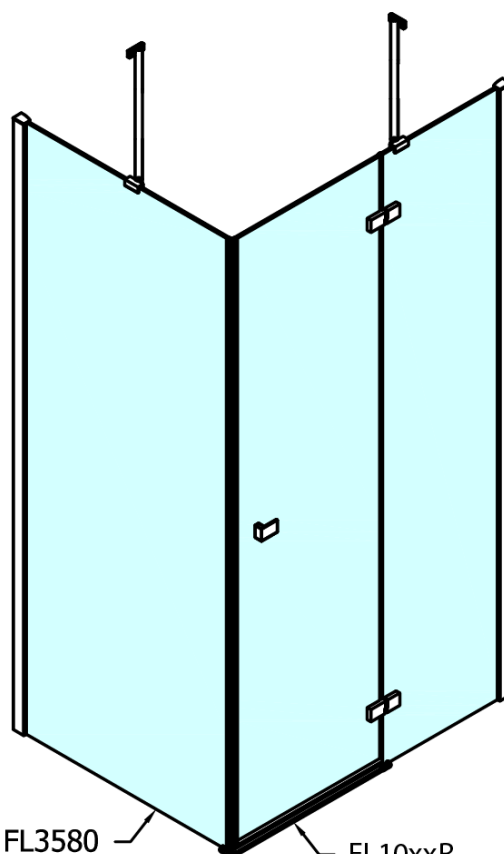

FORTIS obdélníkový sprchový kout 800x1200 mm, L varianta

Objednací kód: FL1080LFL3512

Základní informace

Značka: Polysan
Série: FORTIS

Rozměry

Šířka: 800 mm
Výška: 2000 mm
Hloubka: 1200 mm

Parametry

Barva profilu: Chrom
Tvar: Obdélníkové zástěny
Typ otevírání: Otevírací jednokřídlé
Směr otevírání: Levé
Šířka vstupu: 565 mm
Typ výplně: Čiré sklo
Úprava skla: Antidrop
Tloušťka skla: 8 mm
Vlastnosti: Bezrámové provedení
Hmotnost / ks: 93.0 kg
Balení: 2 ks
Záruka: 2 roky

Technický list

Dveře	A (mm)	B (mm)	C (mm)
FL1080	785-801	≈ 200	779-795
FL1090	885-901	≈ 300	879-895
FL1010	985-1001	≈ 400	979-995
FL1011	1085-1101	≈ 500	1079-1095
FL1012	1185-1201	≈ 600	1179-1195
FL1113	1285-1301	≈ 700	1279-1295
FL1114	1385-1401	≈ 800	1379-1395
FL1115	1485-1501	≈ 900	1479-1495

Boční stěna	E	D
FL3580	785-801	779-795
FL3590	885-901	879-895
FL3510	985-1001	979-995
FL3511	1085-1101	1079-1095
FL3512	1185-1201	1179-1195

FORTIS obdélníkový sprchový kout 800x1200 mm, L
varianta

FL10xxL
FL11xxL

FL3580
FL3590
FL3510
FL3511
FL3512

FL3580
FL3590
FL3510
FL3511
FL3512

FL10xxR
FL11xxR

**FORTIS obdélníkový sprchový kout 800x1200 mm, L
varianta**

Stavební připravenost pro montáž na dlažbu
kóty x, y = Rozměr k vnitřní straně skla