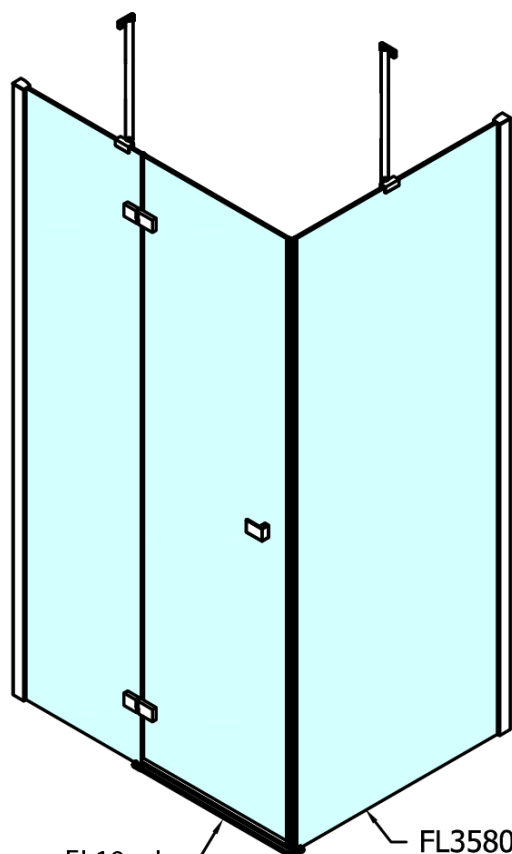

FORTIS obdélníkový sprchový kout 800x1200 mm, L varianta

Objednací kód: FL1080LFL3512

Základní informace

Značka: Polysan
Série: FORTIS

Rozměry

Šířka: 800 mm
Výška: 2000 mm
Hloubka: 1200 mm

Parametry

Barva profilu: Chrom
Tvar: Obdélníkové zástěny
Typ otevírání: Otevírací jednokřídlé
Směr otevírání: Levé
Šířka vstupu: 565 mm
Typ výplně: Čiré sklo
Úprava skla: Antidrop
Tloušťka skla: 8 mm
Vlastnosti: Bezrámové provedení
Hmotnost / ks: 93.0 kg
Balení: 2 ks
Záruka: 2 roky

Technický list

Dveře	A (mm)	B (mm)	C (mm)
FL1080	785-801	≈ 200	779-795
FL1090	885-901	≈ 300	879-895
FL1010	985-1001	≈ 400	979-995
FL1011	1085-1101	≈ 500	1079-1095
FL1012	1185-1201	≈ 600	1179-1195
FL1113	1285-1301	≈ 700	1279-1295
FL1114	1385-1401	≈ 800	1379-1395
FL1115	1485-1501	≈ 900	1479-1495

Boční stěna	E	D
FL3580	785-801	779-795
FL3590	885-901	879-895
FL3510	985-1001	979-995
FL3511	1085-1101	1079-1095
FL3512	1185-1201	1179-1195

FORTIS obdélníkový sprchový kout 800x1200 mm, L
varianta

FL10xxL
FL11xxL

FL3580
FL3590
FL3510
FL3511
FL3512

FL3580
FL3590
FL3510
FL3511
FL3512

FL10xxR
FL11xxR

**FORTIS obdélníkový sprchový kout 800x1200 mm, L
varianta**

Stavební připravenost pro montáž na dlažbu
kóty x, y = Rozměr k vnitřní straně skla