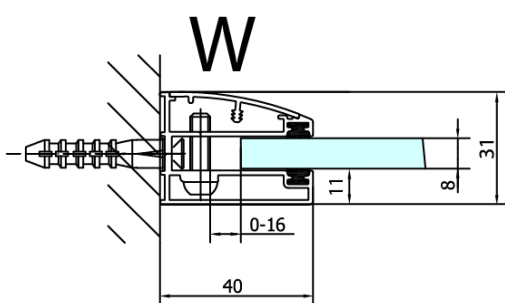

Technický list

Dveře	A (mm)	B (mm)	C (mm)
FL1080	785-801	≈ 200	779-795
FL1090	885-901	≈ 300	879-895
FL1010	985-1001	≈ 400	979-995
FL1011	1085-1101	≈ 500	1079-1095
FL1012	1185-1201	≈ 600	1179-1195
FL1113	1285-1301	≈ 700	1279-1295
FL1114	1385-1401	≈ 800	1379-1395
FL1115	1485-1501	≈ 900	1479-1495

Boční stěna	E	D
FL3580	785-801	779-795
FL3590	885-901	879-895
FL3510	985-1001	979-995
FL3511	1085-1101	1079-1095
FL3512	1185-1201	1179-1195