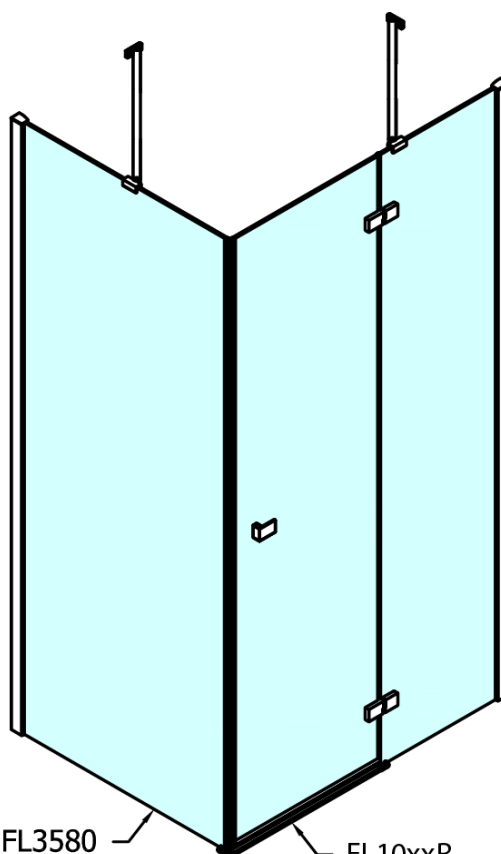

Hloubka: 1200 mm

Parametry

Barva profilu: Chrom - Leštěný hliník

Tvar: Obdélníkové zástěny

Typ otevírání: Otevírací jednokřídlé

Směr otevírání: Levé

Šířka vstupu: 565 mm

Typ výplně: Čiré sklo

Úprava skla: Antidrop

Tloušťka skla: 8 mm

Vlastnosti: Bezrámové provedení

Hmotnost / ks: 93.0 kg

Balení: 2 ks

Záruka: 2 roky

Technický list

Dveře	A (mm)	B (mm)	C (mm)
FL1080	785-801	≈ 200	779-795
FL1090	885-901	≈ 300	879-895
FL1010	985-1001	≈ 400	979-995
FL1011	1085-1101	≈ 500	1079-1095
FL1012	1185-1201	≈ 600	1179-1195
FL1113	1285-1301	≈ 700	1279-1295
FL1114	1385-1401	≈ 800	1379-1395
FL1115	1485-1501	≈ 900	1479-1495

FL3580
FL3590
FL3510
FL3511
FL3512

FL3580
FL3590
FL3510
FL3511
FL3512

FL10xxR
FL11xxR

**FORTIS obdélníkový sprchový kout 800x1200 mm, L
varianta**

Stavební připravenost pro montáž na dlažbu
kóty x, y = Rozměr k vnitřní straně skla

Construction readiness for floor mounting
dimensions x, y = Dimension to the inside of the glass

Dveře	X (mm)	B (mm)
FL1080	768	≈ 200
FL1090	868	≈ 300
FL1010	968	≈ 400
FL1011	1068	≈ 500
FL1012	1168	≈ 600
FL1113	1268	≈ 700
FL1114	1368	≈ 800
FL1115	1468	≈ 900