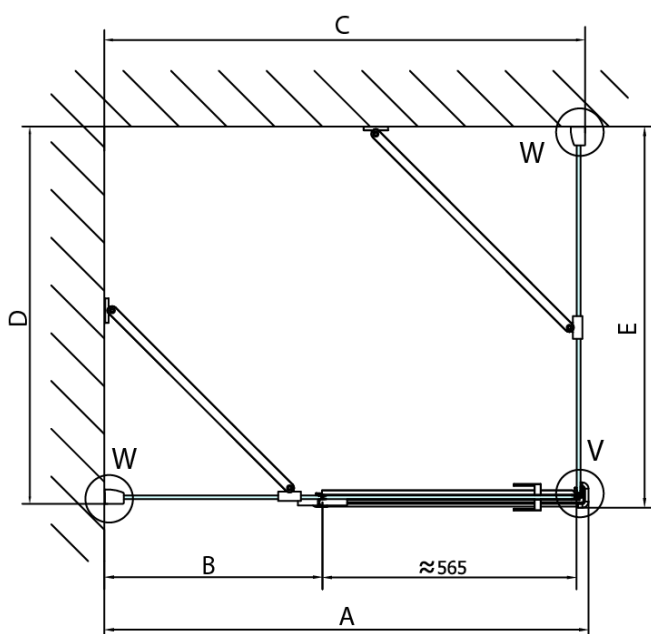

FORTIS obdélníkový sprchový kout 800x1200 mm, L varianta

Objednací kód: FL1080LFL3512

Základní informace

Značka: Polysan

Série: FORTIS

Rozměry

Šířka: 800 mm

Výška: 2000 mm

Hloubka: 1200 mm

Parametry

Barva profilu: Chrom - Leštěný hliník

Tvar: Obdélníkové zástěny

Typ otevírání: Otevírací jednokřídlé

Směr otevírání: Levé

Šířka vstupu: 565 mm

Typ výplně: Čiré sklo

Úprava skla: Antidrop

Tloušťka skla: 8 mm

Vlastnosti: Bezrámové provedení

Hmotnost / ks: 93.0 kg

Balení: 2 ks

Záruka: 2 roky

Technický list

Dveře	A (mm)	B (mm)	C (mm)
FL1080	785-801	≈ 200	779-795
FL1090	885-901	≈ 300	879-895
FL1010	985-1001	≈ 400	979-995
FL1011	1085-1101	≈ 500	1079-1095
FL1012	1185-1201	≈ 600	1179-1195
FL1113	1285-1301	≈ 700	1279-1295
FL1114	1385-1401	≈ 800	1379-1395
FL1115	1485-1501	≈ 900	1479-1495

Construction readiness for floor mounting
dimensions x, y = Dimension to the inside of the glass

Dveře	X (mm)	B (mm)
FL1080	768	≈ 200
FL1090	868	≈ 300
FL1010	968	≈ 400
FL1011	1068	≈ 500
FL1012	1168	≈ 600
FL1113	1268	≈ 700
FL1114	1368	≈ 800
FL1115	1468	≈ 900