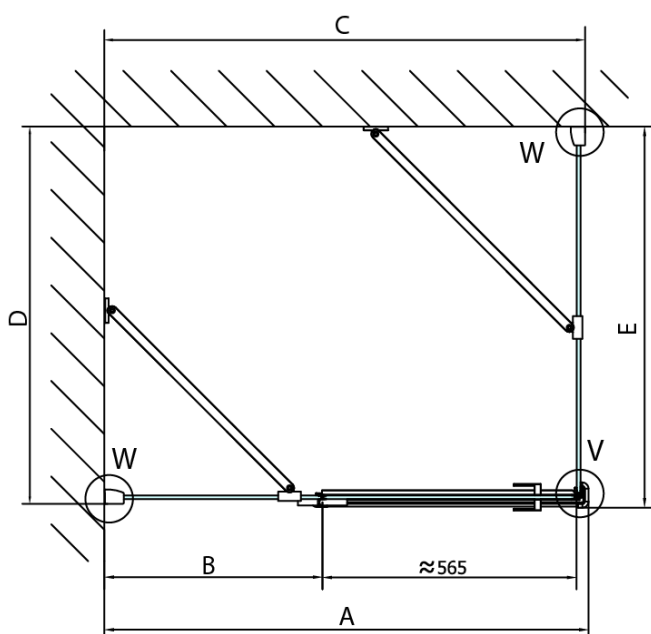

FORTIS obdélníkový sprchový kout 800x1200 mm, L varianta

Objednací kód: FL1080LFL3512

Základní informace

Značka: Polysan
Série: FORTIS

Rozměry

Šířka: 800 mm
Výška: 2000 mm
Hloubka: 1200 mm

Parametry

Barva profilu: Chrom
Tvar: Obdélníkové zástěny
Typ otevírání: Otevírací jednokřídlé
Směr otevírání: Levé
Šířka vstupu: 565 mm
Typ výplně: Čiré sklo
Úprava skla: Antidrop
Tloušťka skla: 8 mm
Vlastnosti: Bezrámové provedení
Hmotnost / ks: 93.0 kg
Balení: 2 ks
Záruka: 2 roky

Technický list

Dveře	A (mm)	B (mm)	C (mm)
FL1080	785-801	≈ 200	779-795
FL1090	885-901	≈ 300	879-895
FL1010	985-1001	≈ 400	979-995
FL1011	1085-1101	≈ 500	1079-1095
FL1012	1185-1201	≈ 600	1179-1195
FL1113	1285-1301	≈ 700	1279-1295
FL1114	1385-1401	≈ 800	1379-1395
FL1115	1485-1501	≈ 900	1479-1495

FL3580
FL3590
FL3510
FL3511
FL3512

FL3580
FL3590
FL3510
FL3511
FL3512

FL10xxR
FL11xxR

**FORTIS obdélníkový sprchový kout 800x1200 mm, L
varianta**

Stavební připravenost pro montáž na dlažbu
kóty x, y = Rozměr k vnitřní straně skla

Construction readiness for floor mounting
dimensions x, y = Dimension to the inside of the glass

Dveře	X (mm)	B (mm)
FL1080	768	≈ 200
FL1090	868	≈ 300
FL1010	968	≈ 400
FL1011	1068	≈ 500
FL1012	1168	≈ 600
FL1113	1268	≈ 700
FL1114	1368	≈ 800
FL1115	1468	≈ 900