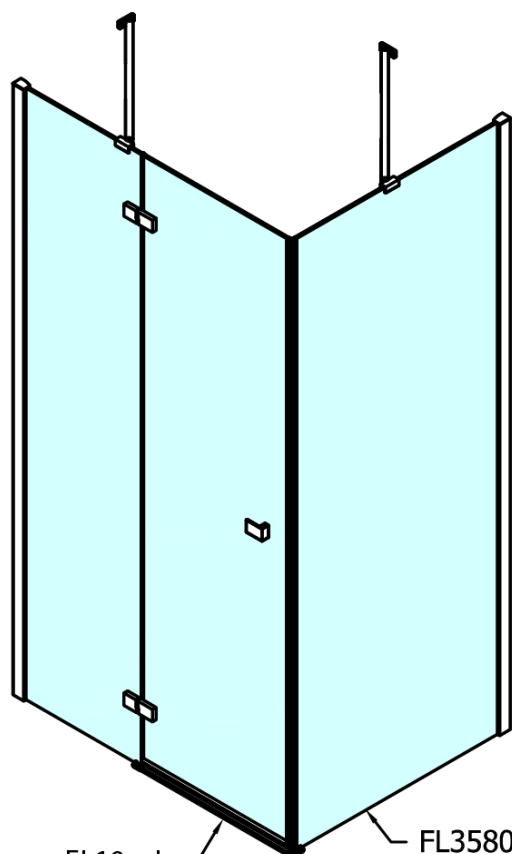

FORTIS obdélníkový sprchový kout 800x1200 mm, L
varianta

FL10xxL
FL11xxL

FL3580
FL3590
FL3510
FL3511
FL3512