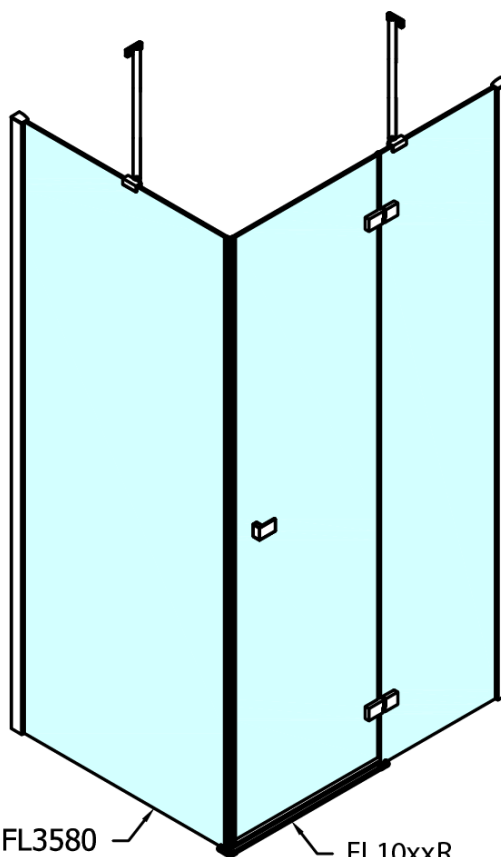

FORTIS obdélníkový sprchový kout 800x1100 mm, L varianta

Objednací kód: FL1080LFL3511

Základní informace

Značka: Polysan

Série: FORTIS

Rozměry

Šířka: 800 mm

Výška: 2000 mm

Hloubka: 1100 mm

Parametry

Barva profilu: Chrom

Tvar: Obdélníkové zástěny

Typ otevírání: Otevírací jednokřídlé

Směr otevírání: Levé

Šířka vstupu: 565 mm

Typ výplně: Čiré sklo

Úprava skla: Antidrop

Tloušťka skla: 8 mm

Vlastnosti: Bezrámové provedení

Hmotnost / ks: 89.0 kg

Balení: 2 ks

Záruka: 2 roky

Technický list

FL10xxL
FL11xxL

FL3580
FL3590
FL3510
FL3511
FL3512

FL3580
FL3590
FL3510
FL3511
FL3512

FL10xxR
FL11xxR

**FORTIS obdélníkový sprchový kout 800x1100 mm, L
varianta**

Dveře	A (mm)	B (mm)	C (mm)
FL1080	785-801	≈ 200	779-795
FL1090	885-901	≈ 300	879-895
FL1010	985-1001	≈ 400	979-995
FL1011	1085-1101	≈ 500	1079-1095
FL1012	1185-1201	≈ 600	1179-1195
FL1113	1285-1301	≈ 700	1279-1295
FL1114	1385-1401	≈ 800	1379-1395
FL1115	1485-1501	≈ 900	1479-1495