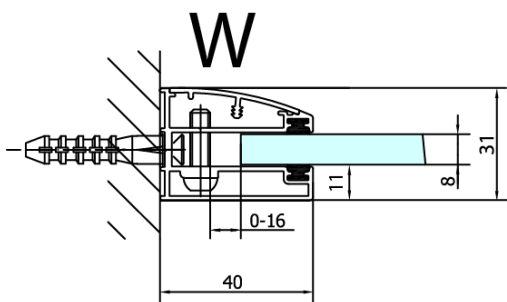

Hloubka: 1100 mm

Parametry

Barva profilu: Chrom

Tvar: Obdélníkové zástěny

Typ otevírání: Otevírací jednokřídlé

Směr otevírání: Levé

Šířka vstupu: 565 mm

Typ výplně: Čiré sklo

FL3580
FL3590
FL3510
FL3511
FL3512

FL3580
FL3590
FL3510
FL3511
FL3512

FL10xxR
FL11xxR

**FORTIS obdélníkový sprchový kout 800x1100 mm, L
varianta**

Dveře	A (mm)	B (mm)	C (mm)
FL1080	785-801	≈ 200	779-795
FL1090	885-901	≈ 300	879-895
FL1010	985-1001	≈ 400	979-995
FL1011	1085-1101	≈ 500	1079-1095
FL1012	1185-1201	≈ 600	1179-1195
FL1113	1285-1301	≈ 700	1279-1295
FL1114	1385-1401	≈ 800	1379-1395
FL1115	1485-1501	≈ 900	1479-1495

Boční stěna	E	D
FL3580	785-801	779-795
FL3590	885-901	879-895
FL3510	985-1001	979-995
FL3511	1085-1101	1079-1095
FL3512	1185-1201	1179-1195

**FORTIS obdélníkový sprchový kout 800x1100 mm, L
varianta**

Stavební připravenost pro montáž na dlažbu
kóty x, y = Rozměr k vnitřní straně skla

Construction readiness for floor mounting
dimensions x, y = Dimension to the inside of the glass

Dveře	X (mm)	B (mm)
FL1080	768	≈ 200
FL1090	868	≈ 300
FL1010	968	≈ 400
FL1011	1068	≈ 500
FL1012	1168	≈ 600
FL1113	1268	≈ 700
FL1114	1368	≈ 800
FL1115	1468	≈ 900