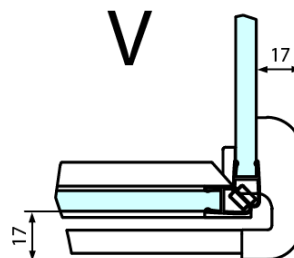

Hloubka: 1100 mm

Parametry

Barva profilu: Chrom

Tvar: Obdélníkové zástěny

Typ otevírání: Otevírací jednokřídlé

Směr otevírání: Levé

Šířka vstupu: 565 mm

Typ výplně: Čiré sklo

FL3580
FL3590
FL3510
FL3511
FL3512

FL3580
FL3590
FL3510
FL3511
FL3512

FL10xxR
FL11xxR

**FORTIS obdélníkový sprchový kout 800x1100 mm, L
varianta**

Dveře	A (mm)	B (mm)	C (mm)
FL1080	785-801	≈ 200	779-795
FL1090	885-901	≈ 300	879-895
FL1010	985-1001	≈ 400	979-995
FL1011	1085-1101	≈ 500	1079-1095
FL1012	1185-1201	≈ 600	1179-1195
FL1113	1285-1301	≈ 700	1279-1295
FL1114	1385-1401	≈ 800	1379-1395
FL1115	1485-1501	≈ 900	1479-1495

Boční stěna	E	D
FL3580	785-801	779-795
FL3590	885-901	879-895
FL3510	985-1001	979-995
FL3511	1085-1101	1079-1095
FL3512	1185-1201	1179-1195

**FORTIS obdélníkový sprchový kout 800x1100 mm, L
varianta**

Stavební připravenost pro montáž na dlažbu
kóty x, y = Rozměr k vnitřní straně skla

Construction readiness for floor mounting
dimensions x, y = Dimension to the inside of the glass

Dveře	X (mm)	B (mm)
FL1080	768	≈ 200
FL1090	868	≈ 300
FL1010	968	≈ 400
FL1011	1068	≈ 500
FL1012	1168	≈ 600
FL1113	1268	≈ 700
FL1114	1368	≈ 800
FL1115	1468	≈ 900