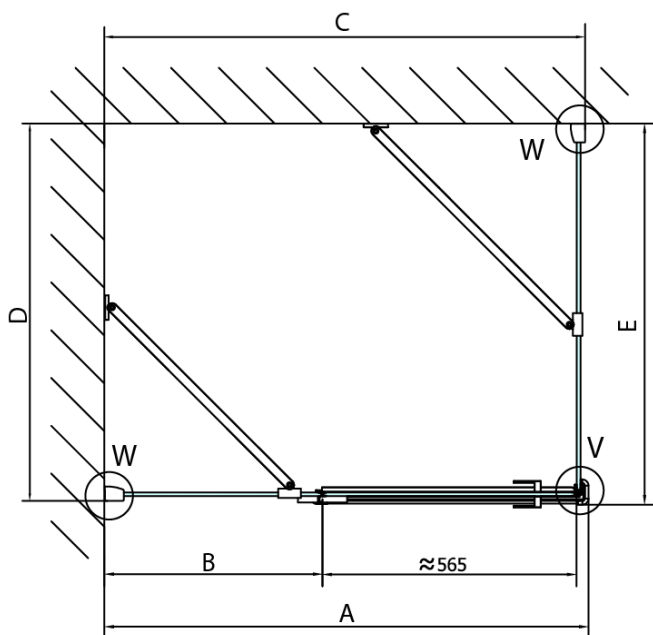

**FORTIS obdélníkový sprchový kout 800x1100 mm, L
varianta**

Dveře	A (mm)	B (mm)	C (mm)
FL1080	785-801	≈ 200	779-795
FL1090	885-901	≈ 300	879-895
FL1010	985-1001	≈ 400	979-995
FL1011	1085-1101	≈ 500	1079-1095
FL1012	1185-1201	≈ 600	1179-1195
FL1113	1285-1301	≈ 700	1279-1295
FL1114	1385-1401	≈ 800	1379-1395
FL1115	1485-1501	≈ 900	1479-1495

Boční stěna	E	D
FL3580	785-801	779-795
FL3590	885-901	879-895
FL3510	985-1001	979-995
FL3511	1085-1101	1079-1095
FL3512	1185-1201	1179-1195