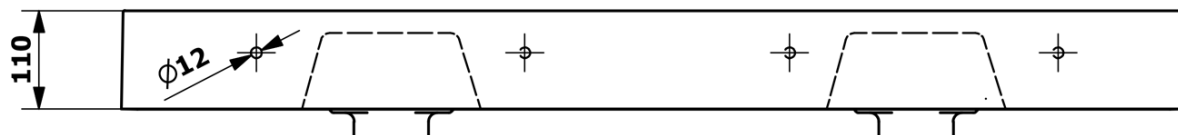

GODIVA dvojumyvadlo, litý mramor, 119x44cm, bez otvoru pro baterii, bílá

Objednací kód: GU119-0

Základní informace

Značka: Sapho
Série: GODIVA

Rozměry

Šířka: 1190 mm
Výška: 110 mm
Hloubka: 440 mm

Parametry

Barva: Bílá
Materiál: Litý mramor
Instalace: Do nábytku, Nástěnná-šrouby
Typ umyvadla: Dvojumyvadlo
Otvor pro baterii: Bez otvoru
Přepad: NE
Tvar: Obdélník
Hmotnost / ks: 31.0 kg
Balení: 1 ks
Záruka: 2 roky

Doporučujeme přikoupit

1 ks Umyvadlová výpust 5/4", zátka s uchem, nerez (Objednací kód: 151.119.0)

Náhradní díly

GODIVA kryt odpadu, litý mramor, 11x7cm, bílá (Objednací kód: GU999)

Technický list

C-C (1:6)