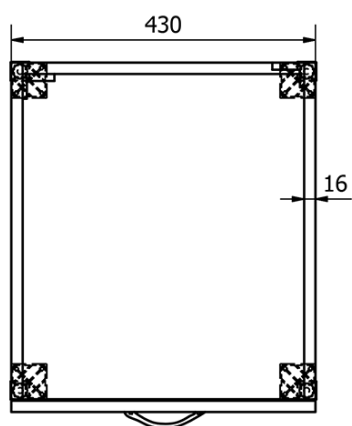

Plastová výlevka se skříňkou 45x50 cm, včetně sifonu

Objednací kód: PI4550-01

Základní informace

Značka: Aqualine

Rozměry

Šířka: 460 mm

Výška: 720 mm

Hloubka: 510 mm

Parametry

Záruka: 2 roky

Barva: Bílá

Materiál: MDF/lamino, Polypropylen

Přepad: ANO

Balení obsahuje: Sifon, Výpust

Hmotnost / ks: 17.78 kg

Balení: 2 ks

Technický list

Plastová výlevka se skříňkou 45x50 cm, včetně sifonu