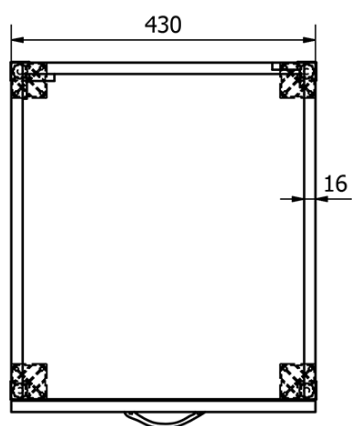

Plastová výlevka se skříňkou 45x50 cm, včetně sifonu

Objednací kód: PI4550-01

Základní informace

Značka: Aqualine

Rozměry

Šířka: 460 mm

Výška: 720 mm

Hloubka: 510 mm

Parametry

Barva: Bílá

Materiál: MDF/lamino, Polypropylen

Přepad: ANO

Balení obsahuje: Sifon, Výpust

Hmotnost / ks: 17.78 kg

Balení: 2 ks

Záruka: 2 roky

Technický list

Plastová výlevka se skříňkou 45x50 cm, včetně sifonu