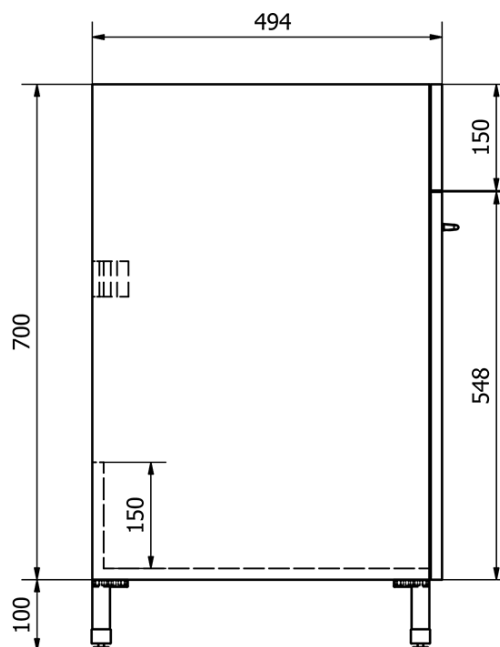

Plastová výlevka se skříňkou 45x50 cm, včetně sifonu

Objednací kód: PI4550-01

Základní informace

Značka: Aqualine

Rozměry

Šířka: 460 mm

Výška: 720 mm

Hloubka: 510 mm

Parametry

Záruka: 2 roky

Barva: Bílá

Materiál: MDF/lamino, Polypropylen

Přepad: ANO

Balení obsahuje: Sifon, Výpust

Hmotnost / ks: 17.78 kg

Balení: 2 ks

Technický list

Plastová výlevka se skříňkou 45x50 cm, včetně sifonu