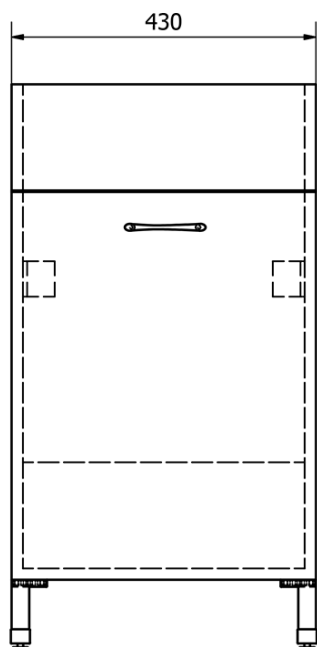

Plastová výlevka se skříňkou 45x50 cm, včetně sifonu

Objednací kód: PI4550-01

Základní informace

Značka: Aqualine

Rozměry

Šířka: 460 mm

Výška: 720 mm

Hloubka: 510 mm

Parametry

Barva: Bílá

Materiál: MDF/lamino, Polypropylen

Přepad: ANO

Balení obsahuje: Sifon, Výpust

Hmotnost / ks: 17.78 kg

Balení: 2 ks

Záruka: 2 roky

Technický list

Plastová výlevka se skříňkou 45x50 cm, včetně sifonu