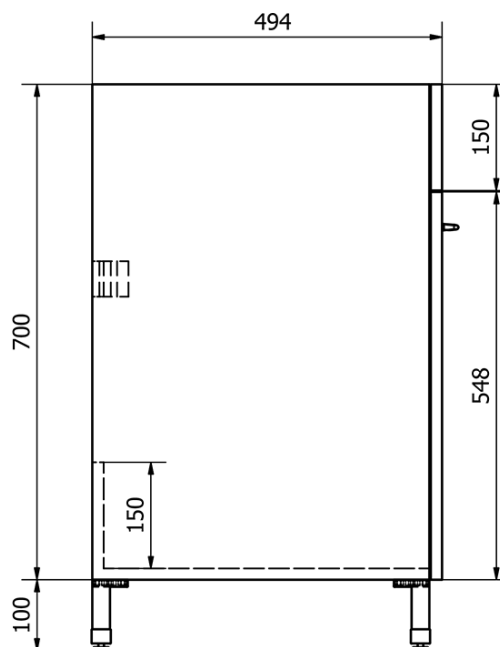

Plastová výlevka se skříňkou 45x50 cm, včetně sifonu

Objednací kód: PI4550-01

Základní informace

Značka: Aqualine

Rozměry

Šířka: 460 mm

Výška: 720 mm

Hloubka: 510 mm

Parametry

Barva: Bílá

Materiál: MDF/lamino, Polypropylen

Přepad: ANO

Balení obsahuje: Sifon, Výpust

Hmotnost / ks: 17.78 kg

Balení: 2 ks

Záruka: 2 roky

Technický list

Plastová výlevka se skříňkou 45x50 cm, včetně sifonu