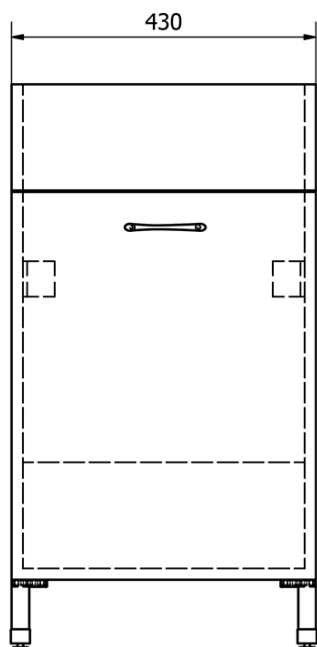

Plastová výlevka se skříňkou 45x50 cm, včetně sifonu

Objednací kód: PI4550-01

Základní informace

Značka: Aqualine

Rozměry

Šířka: 460 mm

Výška: 720 mm

Hloubka: 510 mm

Parametry

Záruka: 2 roky

Barva: Bílá

Materiál: MDF/lamino, Polypropylen

Přepad: ANO

Balení obsahuje: Sifon, Výpust

Hmotnost / ks: 17.78 kg

Balení: 2 ks

Technický list

Plastová výlevka se skříňkou 45x50 cm, včetně sifonu