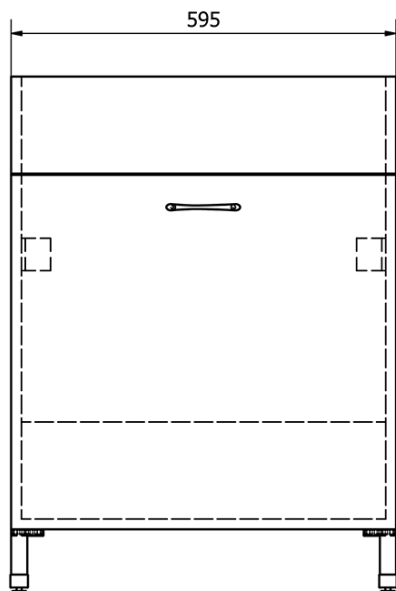

Plastová výlevka se skříňkou 60x50 cm, včetně sifonu

Objednací kód: PI6050-01

Základní informace

Značka: Aqualine

Rozměry

Šířka: 600 mm

Výška: 720 mm

Hloubka: 500 mm

Parametry

Záruka: 2 roky

Barva: Bílá

Materiál: MDF/lamino, Polypropylen

Přepad: ANO

Balení obsahuje: Sifon, Výpust

Hmotnost / ks: 21.43 kg

Balení: 2 ks

Technický list

Plastová výlevka se skříňkou 60x50 cm, včetně sifonu