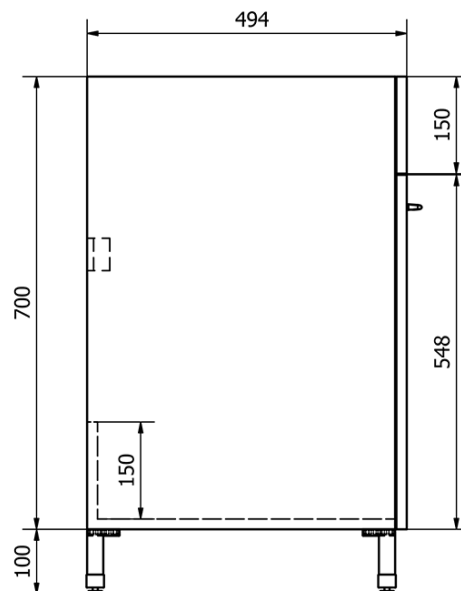

Plastová výlevka se skříňkou 60x50 cm, včetně sifonu

Objednací kód: PI6050-01

Základní informace

Značka: Aqualine

Rozměry

Šířka: 600 mm

Výška: 720 mm

Hloubka: 500 mm

Parametry

Barva: Bílá

Materiál: MDF/lamino, Polypropylen

Přepad: ANO

Balení obsahuje: Sifon

Hmotnost / ks: 21.43 kg

Balení: 2 ks

Záruka: 2 roky

Technický list

Plastová výlevka se skříňkou 60x50 cm, včetně sifonu