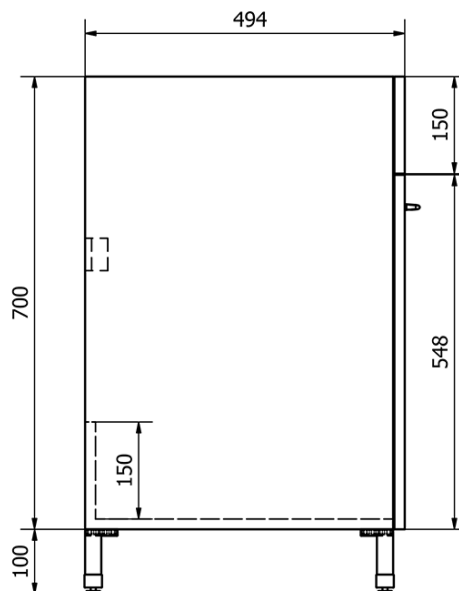

Plastová výlevka se skříňkou 60x50 cm, včetně sifonu

Objednací kód: PI6050-01

Základní informace

Značka: Aqualine

Rozměry

Šířka: 600 mm

Výška: 720 mm

Hloubka: 500 mm

Parametry

Barva: Bílá

Materiál: MDF/lamino, Polypropylen

Přepad: ANO

Balení obsahuje: Sifon

Hmotnost / ks: 21.43 kg

Balení: 2 ks

Záruka: 2 roky

Technický list

Plastová výlevka se skříňkou 60x50 cm, včetně sifonu