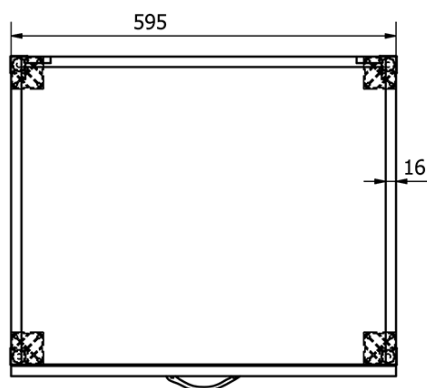

Plastová výlevka se skříňkou 60x50 cm, včetně sifonu

Objednací kód: PI6050-01

Základní informace

Značka: Aqualine

Rozměry

Šířka: 600 mm

Výška: 720 mm

Hloubka: 500 mm

Parametry

Barva: Bílá

Materiál: MDF/lamino, Polypropylen

Přepad: ANO

Balení obsahuje: Sifon

Hmotnost / ks: 21.43 kg

Balení: 2 ks

Záruka: 2 roky

Technický list

Plastová výlevka se skříňkou 60x50 cm, včetně sifonu