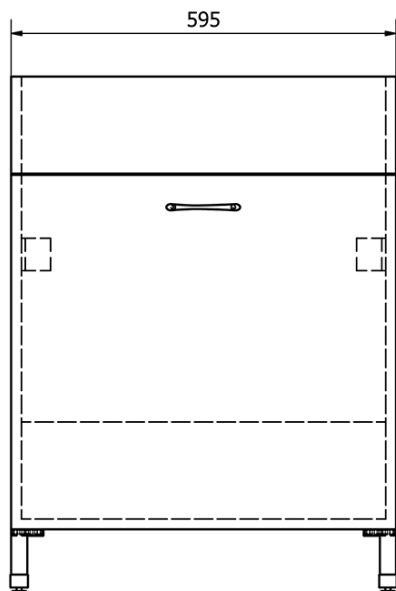

Plastová výlevka se skříňkou 60x50 cm, včetně sifonu

Objednací kód: PI6050-01

Základní informace

Značka: Aqualine

Rozměry

Šířka: 600 mm

Výška: 720 mm

Hloubka: 500 mm

Parametry

Barva: Bílá

Materiál: MDF/lamino, Polypropylen

Přepad: ANO

Balení obsahuje: Sifon

Hmotnost / ks: 21.43 kg

Balení: 2 ks

Záruka: 2 roky

Technický list

Plastová výlevka se skříňkou 60x50 cm, včetně sifonu