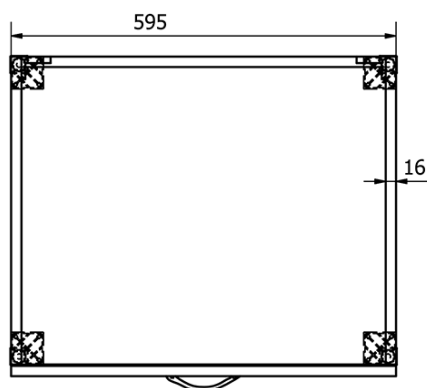

Plastová výlevka se skříňkou 60x50 cm, včetně sifonu

Objednací kód: PI6050-01

Základní informace

Značka: Aqualine

Rozměry

Šířka: 600 mm

Výška: 720 mm

Hloubka: 500 mm

Parametry

Záruka: 2 roky

Barva: Bílá

Materiál: MDF/lamino, Polypropylen

Přepad: ANO

Balení obsahuje: Sifon, Výpust

Hmotnost / ks: 21.43 kg

Balení: 2 ks

Technický list

Plastová výlevka se skříňkou 60x50 cm, včetně sifonu