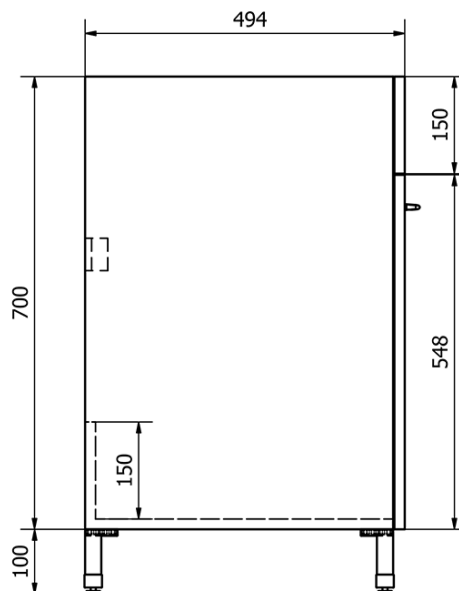

Plastová výlevka se skříňkou 60x50 cm, včetně sifonu

Objednací kód: PI6050-01

Základní informace

Značka: Aqualine

Rozměry

Šířka: 600 mm

Výška: 720 mm

Hloubka: 500 mm

Parametry

Záruka: 2 roky

Barva: Bílá

Materiál: MDF/lamino, Polypropylen

Přepad: ANO

Balení obsahuje: Sifon, Výpust

Hmotnost / ks: 21.43 kg

Balení: 2 ks

Technický list

Plastová výlevka se skříňkou 60x50 cm, včetně sifonu