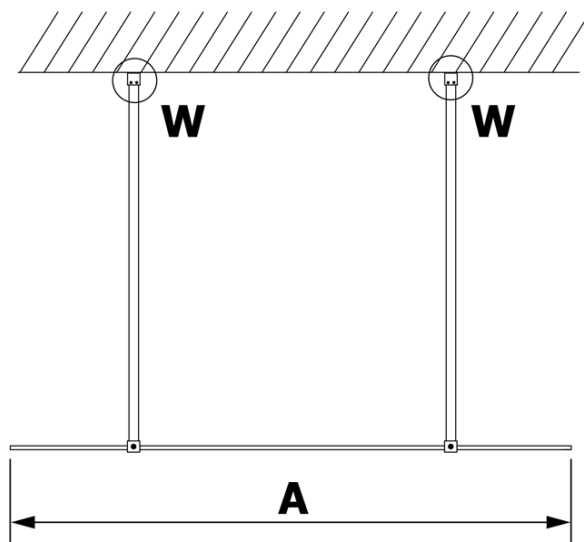

VARIO GOLD jednodílná sprchová zástěna do prostoru, matné sklo, 1400 mm

Objednací kód: GX1414GX2216

Základní informace

Značka: Gelco
Série: VARIO

Rozměry

Šířka: 1400 mm
Výška: 2000 mm

Parametry

Barva profilu: Zlatá
Tvar: Jednostěnná Walk
Typ výplně: Matné sklo
Úprava skla: Coated glass
Tloušťka skla: 8 mm
Hmotnost / ks: 73.0 kg
Balení: 3 ks
Záruka: 3 roky

Technický list

MODEL	A
GX1470	679
GX1480	779
GX1490	879
GX1410	979
GX1411	1079
GX1412	1179
GX1413	1279
GX1414	1379