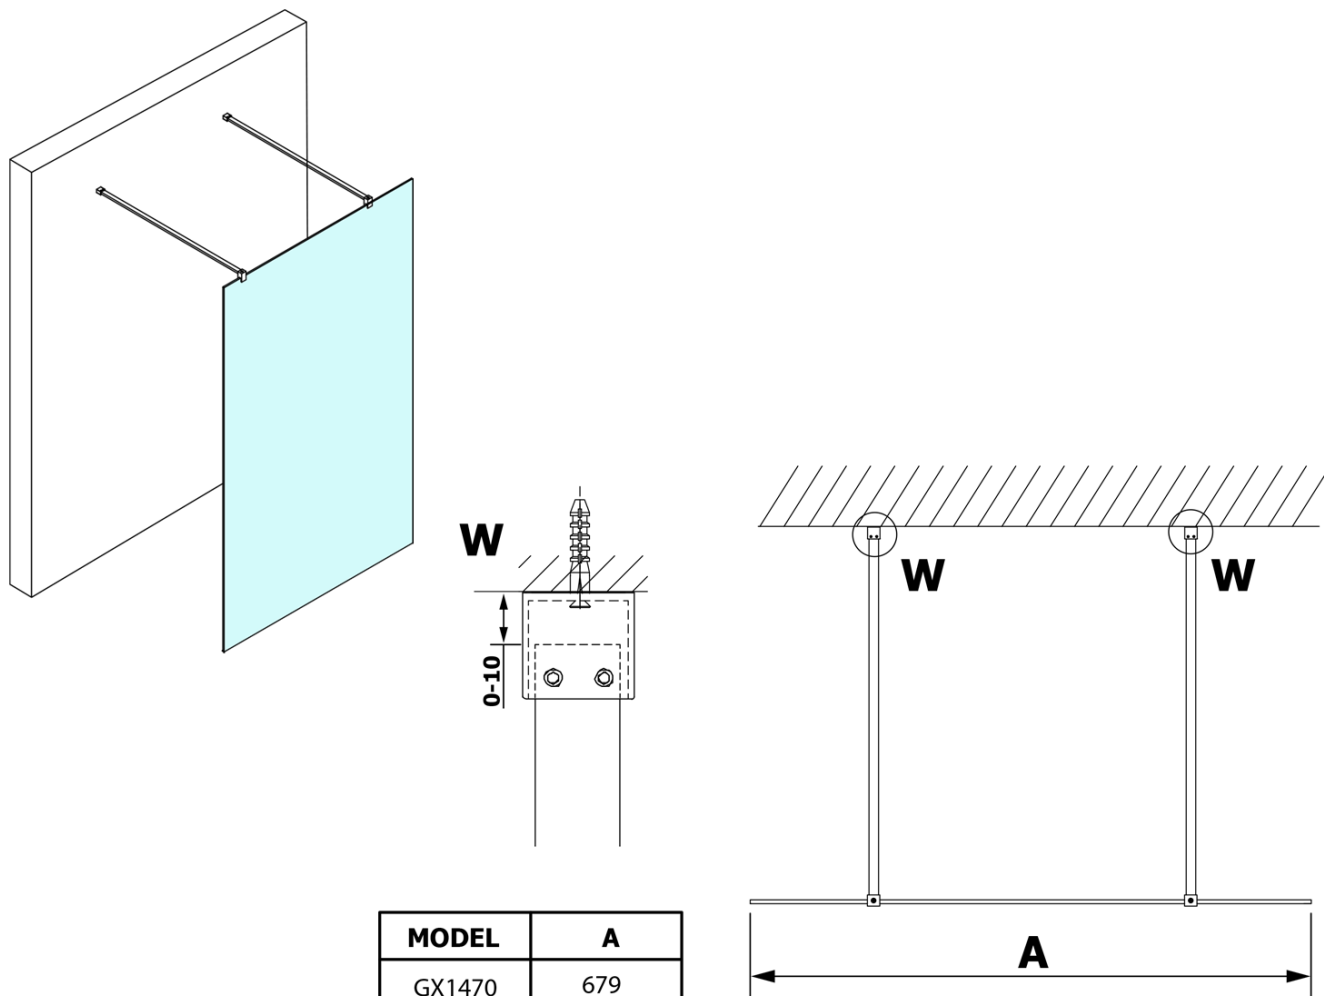

VARIO GOLD jednodílná sprchová zástěna do prostoru, matné sklo, 1300 mm

Objednací kód: GX1413GX2216

Základní informace

Značka: Gelco
Série: VARIO

Rozměry

Šířka: 1300 mm
Výška: 2000 mm

Parametry

Barva profilu: Zlatá
Tvar: Jednostěnná Walk
Typ výplně: Matné sklo
Úprava skla: Coated glass
Tloušťka skla: 8 mm
Hmotnost / ks: 68.0 kg
Balení: 3 ks
Záruka: 3 roky

Technický list

MODEL	A
GX1470	679
GX1480	779
GX1490	879
GX1410	979
GX1411	1079
GX1412	1179
GX1413	1279
GX1414	1379