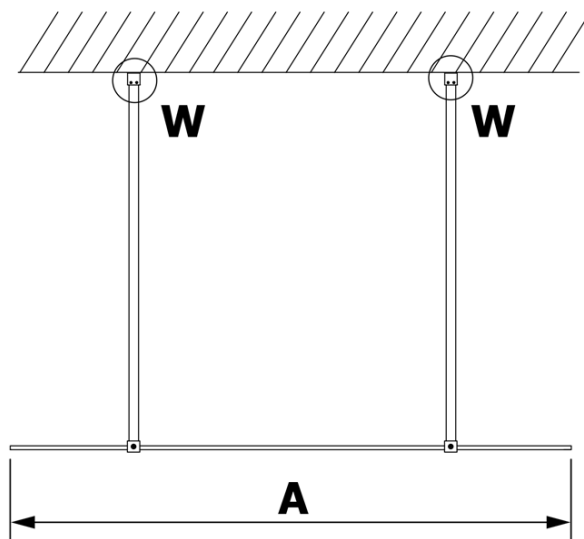

Technický list

MODEL	A
GX1470	679
GX1480	779
GX1490	879
GX1410	979
GX1411	1079
GX1412	1179
GX1413	1279
GX1414	1379