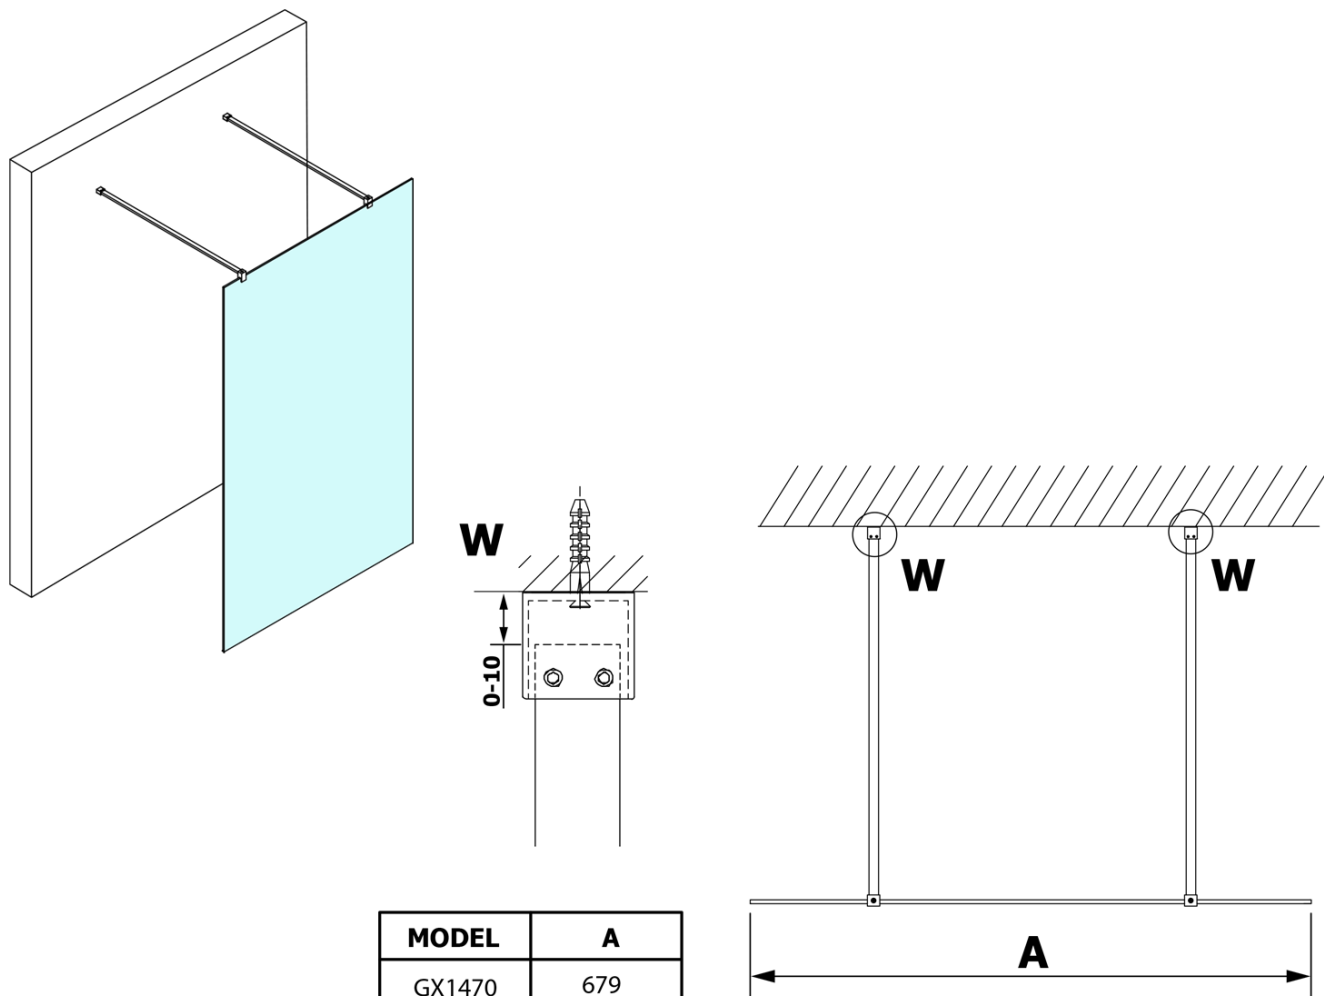

VARIO GOLD jednodílná sprchová zástěna do prostoru, matné sklo, 900 mm

Objednací kód: GX1490GX2216

Základní informace

Značka: Gelco
Série: VARIO

Rozměry

Šířka: 900 mm
Výška: 2000 mm

Parametry

Barva profilu: Zlatá
Tvar: Jednostěnná Walk
Typ výplně: Matné sklo
Úprava skla: Coated glass
Tloušťka skla: 8 mm
Hmotnost / ks: 42.0 kg
Balení: 3 ks
Záruka: 3 roky

Technický list

MODEL	A
GX1470	679
GX1480	779
GX1490	879
GX1410	979
GX1411	1079
GX1412	1179
GX1413	1279
GX1414	1379