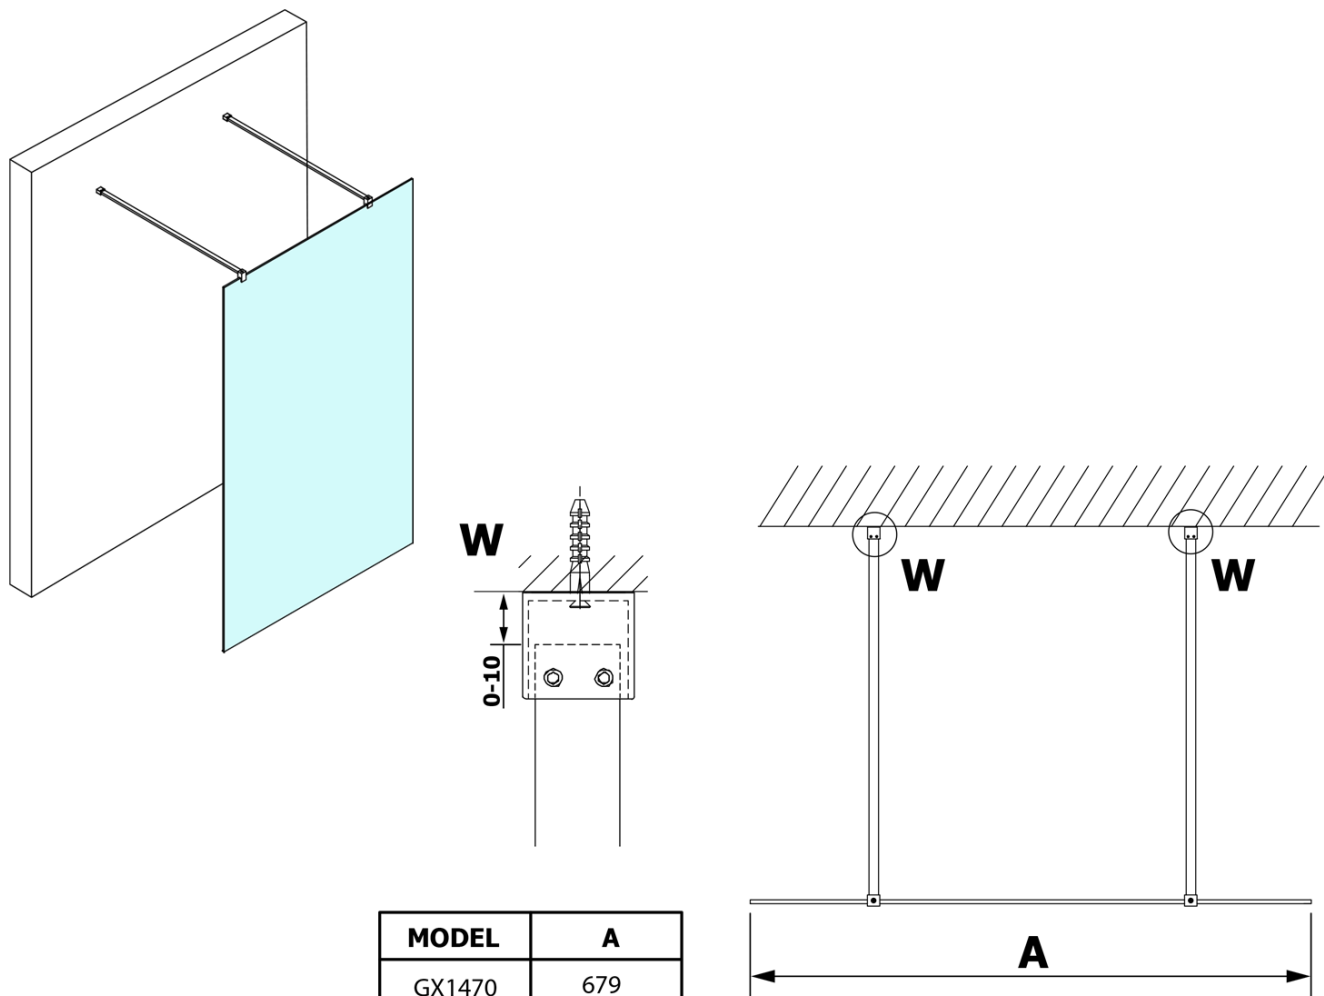

VARIO GOLD jednodílná sprchová zástěna do prostoru, matné sklo, 700 mm

Objednací kód: GX1470GX2216

Základní informace

Značka: Gelco
Série: VARIO

Rozměry

Šířka: 700 mm
Výška: 2000 mm

Parametry

Barva profilu: Zlatá
Tvar: Jednostěnná Walk
Typ výplně: Matné sklo
Úprava skla: Coated glass
Tloušťka skla: 8 mm
Hmotnost / ks: 29.0 kg
Balení: 3 ks
Záruka: 3 roky

Technický list

MODEL	A
GX1470	679
GX1480	779
GX1490	879
GX1410	979
GX1411	1079
GX1412	1179
GX1413	1279
GX1414	1379