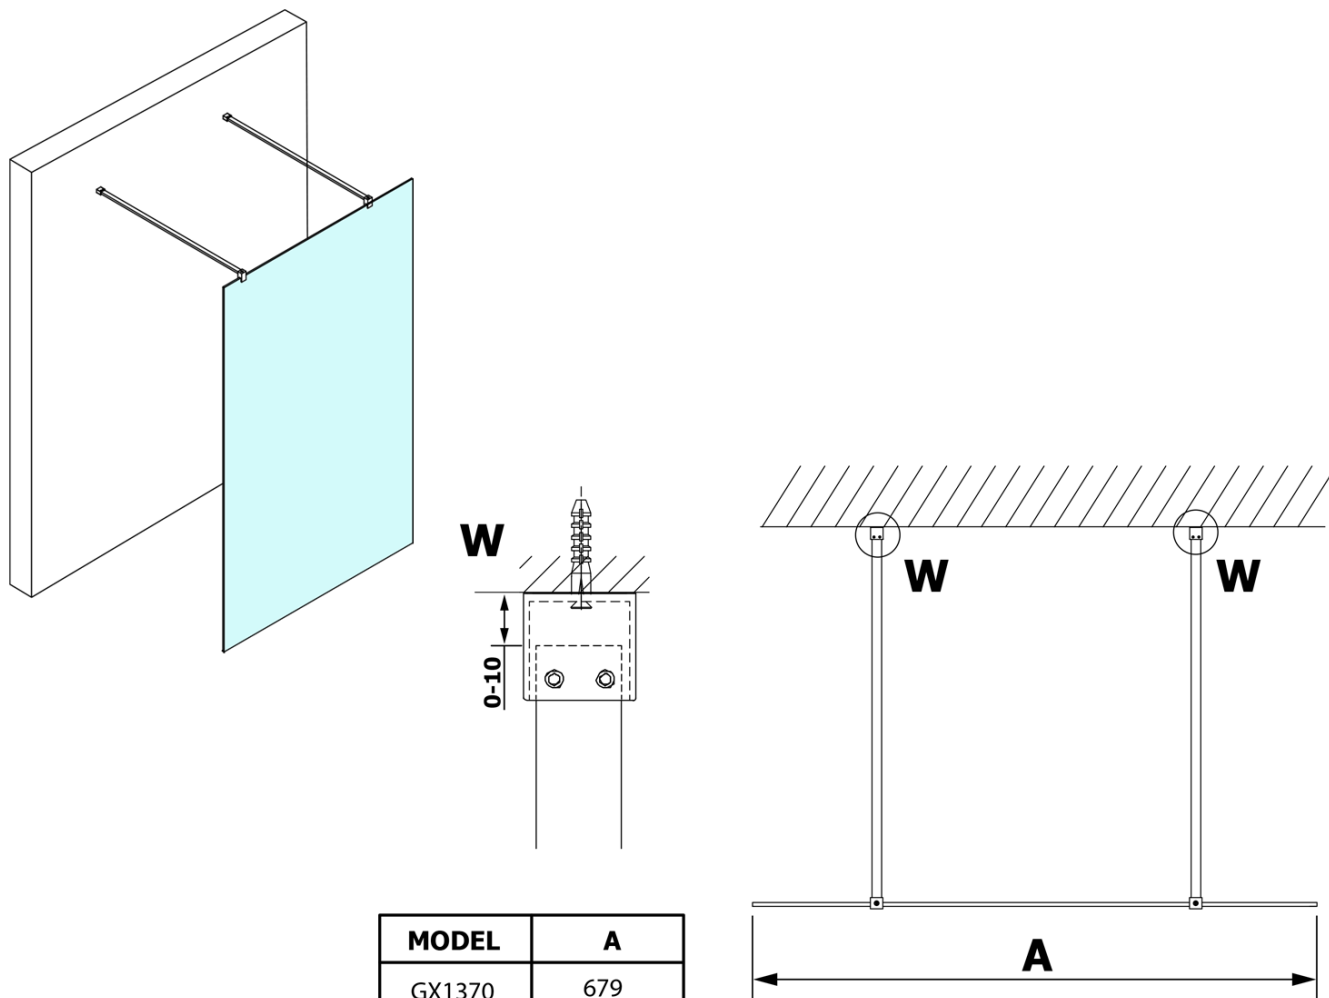

Technický list

MODEL	A
GX1370	679
GX1380	779
GX1390	879
GX1310	979
GX1311	1079
GX1312	1179
GX1313	1279
GX1314	1379