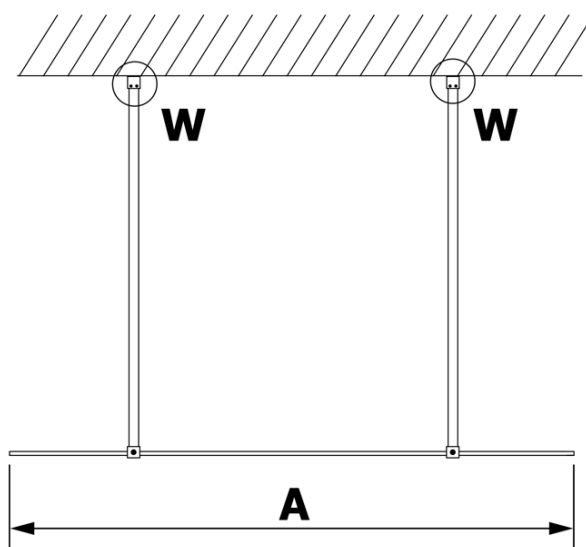

VARIO GOLD jednodílná sprchová zástěna do prostoru, kouřové sklo, 900 mm

Objednací kód: GX1390GX2216

Základní informace

Značka: Gelco
Série: VARIO

Rozměry

Šířka: 900 mm
Výška: 2000 mm

Parametry

Barva profilu: Zlatá
Tvar: Jednostěnná Walk
Typ výplně: Kouřové sklo
Úprava skla: Coated glass
Tloušťka skla: 8 mm
Hmotnost / ks: 41.0 kg
Balení: 3 ks
Záruka: 3 roky

Technický list

MODEL	A
GX1370	679
GX1380	779
GX1390	879
GX1310	979
GX1311	1079
GX1312	1179
GX1313	1279
GX1314	1379