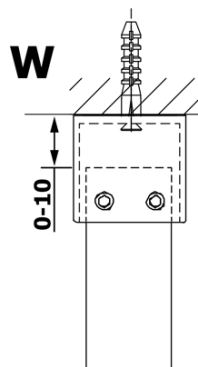

VARIO GOLD jednodílná sprchová zástěna do prostoru, kouřové sklo, 900 mm

Objednací kód: GX1390GX2216

Základní informace

Značka: Gelco
Série: VARIO

Rozměry

Šířka: 900 mm
Výška: 2000 mm

Parametry

Barva profilu: Zlatá
Tvar: Jednostěnná Walk
Typ výplně: Kouřové sklo
Úprava skla: Coated glass
Tloušťka skla: 8 mm
Hmotnost / ks: 41.0 kg
Balení: 3 ks
Záruka: 3 roky

Technický list

MODEL	A
GX1370	679
GX1380	779
GX1390	879
GX1310	979
GX1311	1079
GX1312	1179
GX1313	1279
GX1314	1379