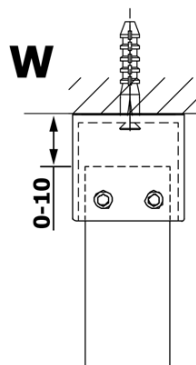

## Rozměry

Šířka: 1000 mm  
Výška: 2000 mm

## Parametry

Barva profilu: Černá mat  
Tvar: Jednostěnná Walk  
Typ výplně: Matné sklo  
Úprava skla: Coated glass  
Tloušťka skla: 8 mm  
Hmotnost / ks: 44.0 kg  
Balení: 3 ks  
Záruka: 3 roky

### Technický list

MODEL	A
GX1470	679
GX1480	779
GX1490	879
GX1410	979
GX1411	1079
GX1412	1179
GX1413	1279
GX1414	1379