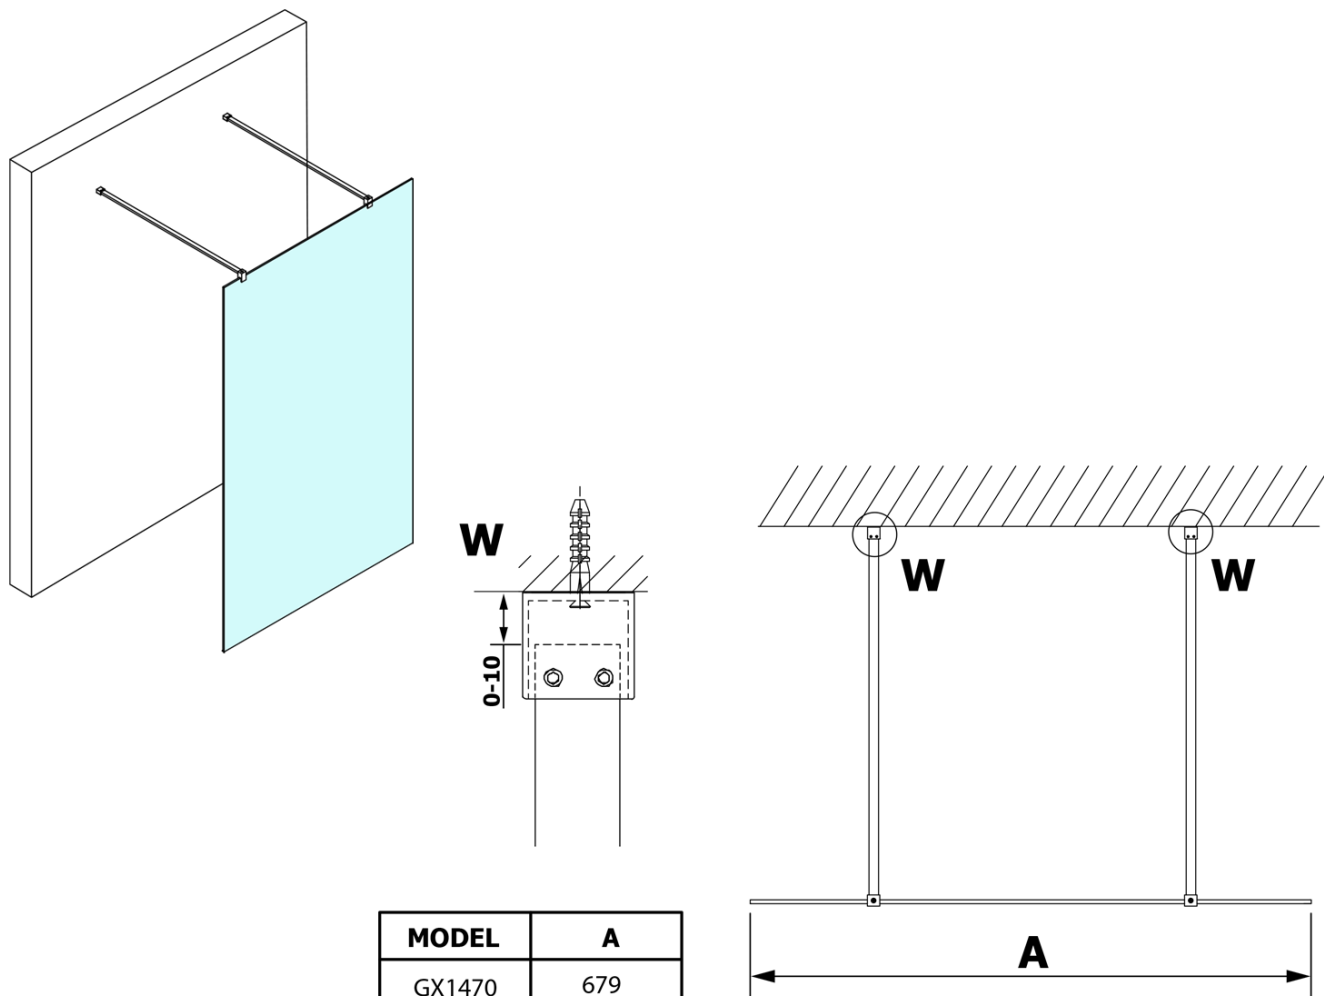

VARIO BLACK jednodílná sprchová zástěna do prostoru, matné sklo, 900 mm

Objednací kód: GX1490GX2214

Základní informace

Značka: Gelco
Série: VARIO

Rozměry

Šířka: 900 mm
Výška: 2000 mm

Parametry

Barva profilu: Černá mat
Tvar: Jednostěnná Walk
Typ výplně: Matné sklo
Úprava skla: Coated glass
Tloušťka skla: 8 mm
Hmotnost / ks: 42.0 kg
Balení: 3 ks
Záruka: 3 roky

Technický list

MODEL	A
GX1470	679
GX1480	779
GX1490	879
GX1410	979
GX1411	1079
GX1412	1179
GX1413	1279
GX1414	1379