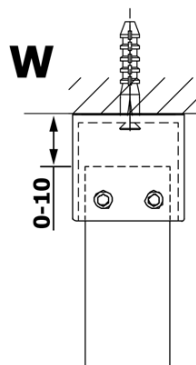

Technický list

MODEL	A
GX1470	679
GX1480	779
GX1490	879
GX1410	979
GX1411	1079
GX1412	1179
GX1413	1279
GX1414	1379