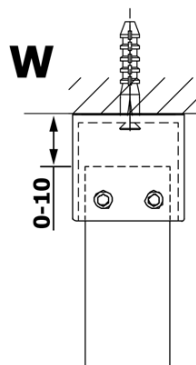

## Rozměry

Šířka: 800 mm  
Výška: 2000 mm

## Parametry

Barva profilu: Černá mat  
Tvar: Jednostěnná Walk  
Typ výplně: Matné sklo  
Úprava skla: Coated glass  
Tloušťka skla: 8 mm  
Hmotnost / ks: 34.0 kg  
Balení: 3 ks  
Záruka: 3 roky

## Technický list

MODEL	A
GX1470	679
GX1480	779
GX1490	879
GX1410	979
GX1411	1079
GX1412	1179
GX1413	1279
GX1414	1379