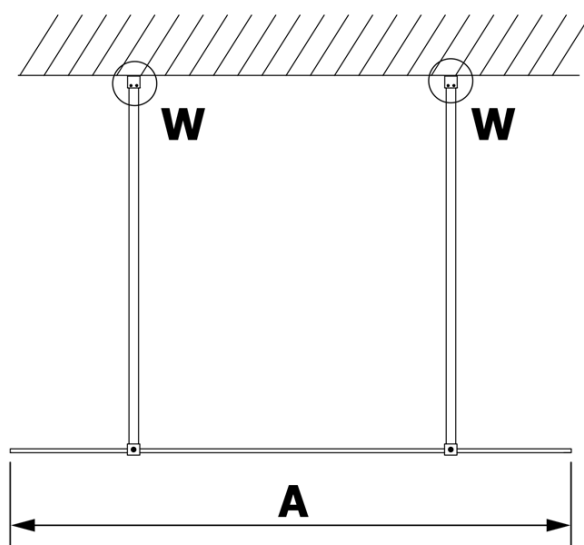

VARIO BLACK jednodílná sprchová zástěna do prostoru, matné sklo, 700 mm

Objednací kód: GX1470GX2214

Základní informace

Značka: Gelco
Série: VARIO

Rozměry

Šířka: 700 mm
Výška: 2000 mm

Parametry

Barva profilu: Černá mat
Tvar: Jednostěnná Walk
Typ výplně: Matné sklo
Úprava skla: Coated glass
Tloušťka skla: 8 mm
Hmotnost / ks: 29.0 kg
Balení: 3 ks
Záruka: 3 roky

Technický list

MODEL	A
GX1470	679
GX1480	779
GX1490	879
GX1410	979
GX1411	1079
GX1412	1179
GX1413	1279
GX1414	1379