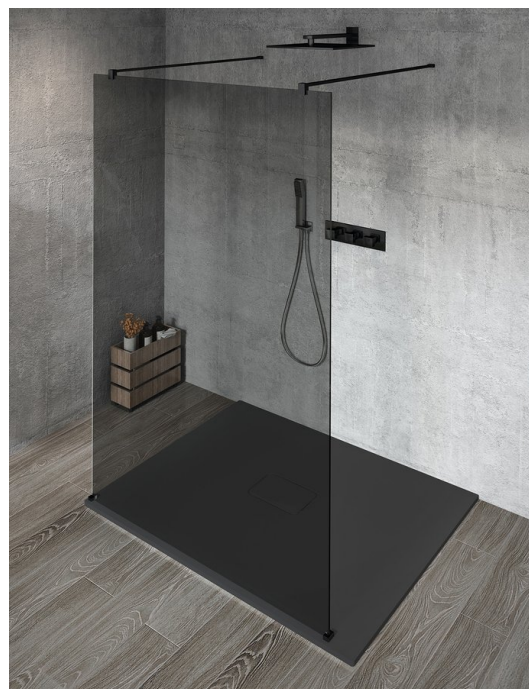

VARIO BLACK jednodílná sprchová zástěna do prostoru, kouřové sklo, 1400 mm

Objednací kód: GX1314GX2214

Základní informace

Značka: Gelco
Série: VARIO

Rozměry

Šířka: 1400 mm
Výška: 2000 mm

Parametry

Záruka: 3 roky
Hmotnost / ks: 73 kg
Balení: 3 ks
Barva profilu: Černá mat
Tvar: Jednotěnná Walk
Typ výplně: Kouřové sklo
Úprava skla: Coated glass
Tloušťka skla: 8 mm
3D model: ANO

VARIO BLACK jednodílná sprchová zástěna do prostoru, kouřové sklo, 1400 mm

Technický list

MODEL	A,mm
GX1270 / GX1370 / GX1470 / GX1570	699
GX1280 / GX1380 / GX1480 / GX1580	799
GX1290 / GX1390 / GX1490 / GX1590	899
GX1210 / GX1310 / GX1410 / GX1510	999
GX1211 / GX1311 / GX1411 / GX1511	1099
GX1212 / GX1312 / GX1412 / GX1512	1199
GX1213 / GX1313 / GX1413 / GX1513	1299
GX1214 / GX1314 / GX1414 / GX1514	1399