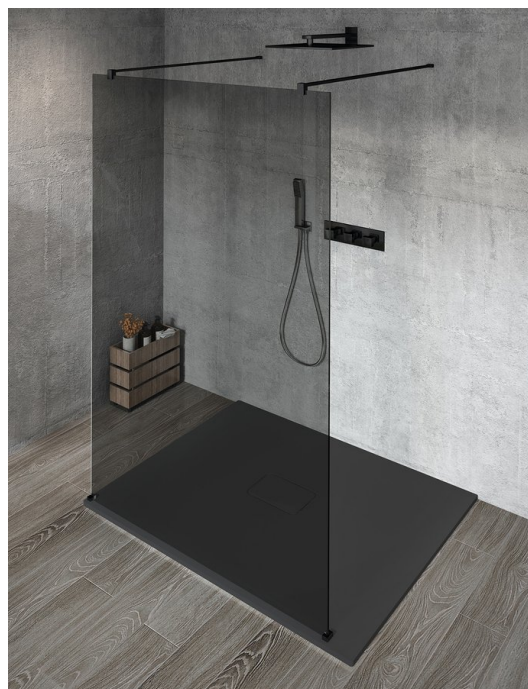

# VARIO BLACK jednodílná sprchová zástěna do prostoru, kouřové sklo, 1300 mm

Objednací kód: GX1313GX2214

## Základní informace

Značka: Gelco  
Série: VARIO

## Rozměry

Šířka: 1300 mm  
Výška: 2000 mm

## Parametry

Barva profilu: Černá mat  
Tvar: Jednostěnná Walk  
Typ výplně: Kouřové sklo  
Úprava skla: Coated glass  
Tloušťka skla: 8 mm  
Hmotnost / ks: 68.0 kg  
Balení: 3 ks  
Záruka: 3 roky