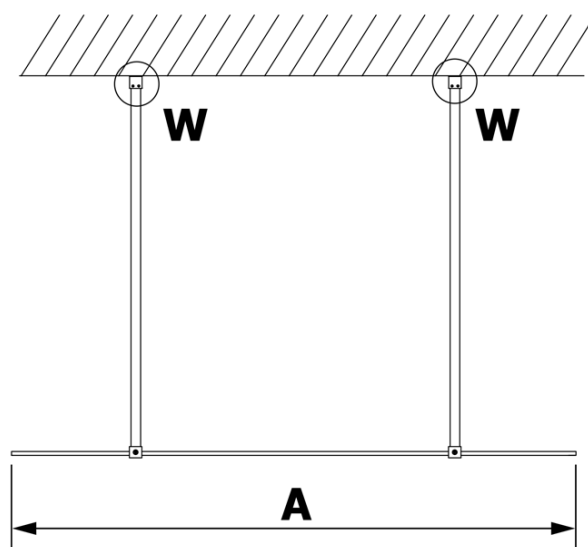

VARIO BLACK jednodílná sprchová zástěna do prostoru, kouřové sklo, 1300 mm

Objednací kód: GX1313GX2214

Základní informace

Značka: Gelco
Série: VARIO

Rozměry

Šířka: 1300 mm
Výška: 2000 mm

Parametry

Barva profilu: Černá mat
Tvar: Jednotěnná Walk
Typ výplně: Kouřové sklo
Úprava skla: Coated glass
Tloušťka skla: 8 mm
Hmotnost / ks: 68.0 kg
Balení: 3 ks
Záruka: 3 roky

Technický list

MODEL	A
GX1370	679
GX1380	779
GX1390	879
GX1310	979
GX1311	1079
GX1312	1179
GX1313	1279
GX1314	1379