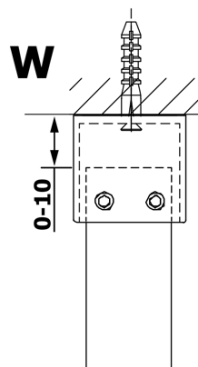

VARIO BLACK jednodílná sprchová zástěna do prostoru, kouřové sklo, 1300 mm

Objednací kód: GX1313GX2214

Základní informace

Značka: Gelco
Série: VARIO

Rozměry

Šířka: 1300 mm
Výška: 2000 mm

Parametry

Barva profilu: Černá mat
Tvar: Jednotěnná Walk
Typ výplně: Kouřové sklo
Úprava skla: Coated glass
Tloušťka skla: 8 mm
Hmotnost / ks: 68.0 kg
Balení: 3 ks
Záruka: 3 roky

Technický list

MODEL	A
GX1370	679
GX1380	779
GX1390	879
GX1310	979
GX1311	1079
GX1312	1179
GX1313	1279
GX1314	1379