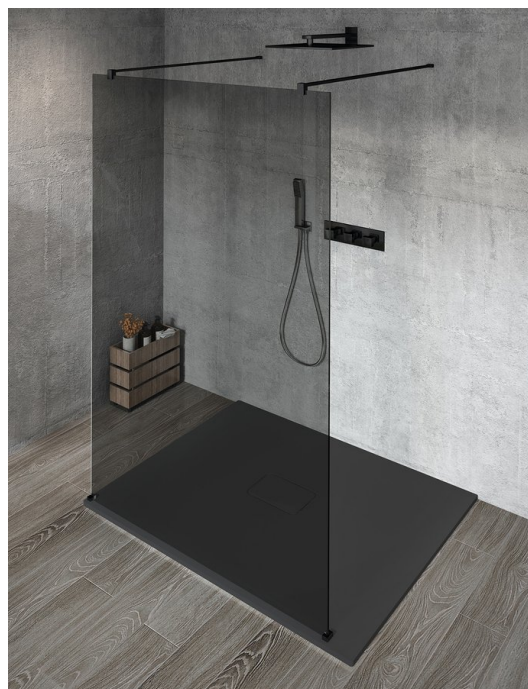

VARIO BLACK jednodílná sprchová zástěna do prostoru, kouřové sklo, 1100 mm

Objednací kód: GX1311GX2214

Základní informace

Značka: Gelco
Série: VARIO

Rozměry

Šířka: 1100 mm
Výška: 2000 mm

Parametry

Barva profilu: Černá mat
Tvar: Jednostěnná Walk
Typ výplně: Kouřové sklo
Úprava skla: Coated glass
Tloušťka skla: 8 mm
Hmotnost / ks: 58.0 kg
Balení: 3 ks
Záruka: 3 roky