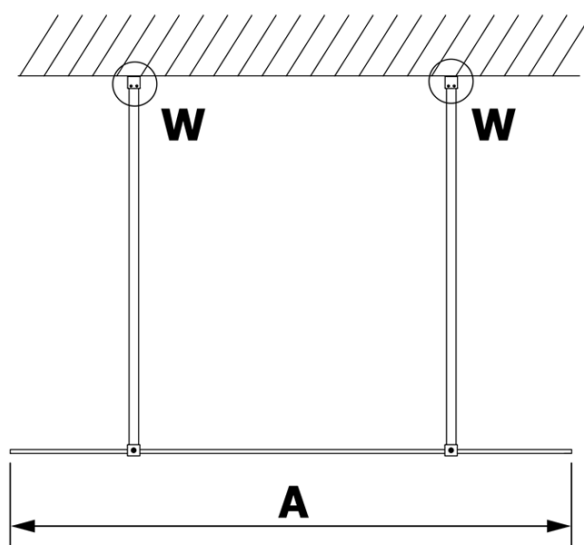

VARIO BLACK jednodílná sprchová zástěna do prostoru, čiré sklo, 1200 mm

Objednací kód: GX1212GX2214

Základní informace

Značka: Gelco
Série: VARIO

Rozměry

Šířka: 1200 mm
Výška: 2000 mm

Parametry

Barva profilu: Černá mat
Tvar: Jednostěnná Walk
Typ výplně: Čiré sklo
Úprava skla: Coated glass
Tloušťka skla: 8 mm
Hmotnost / ks: 66.0 kg
Balení: 3 ks
Záruka: 3 roky

Technický list

MODEL	A
GX1270	679
GX1280	779
GX1290	879
GX1210	979
GX1211	1079
GX1212	1179
GX1213	1279
GX1214	1379