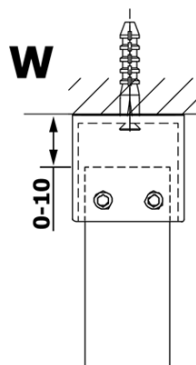

VARIO BLACK jednodílná sprchová zástěna do prostoru, čiré sklo, 1200 mm

Objednací kód: GX1212GX2214

Základní informace

Značka: Gelco
Série: VARIO

Rozměry

Šířka: 1200 mm
Výška: 2000 mm

Parametry

Barva profilu: Černá mat
Tvar: Jednostěnná Walk
Typ výplně: Čiré sklo
Úprava skla: Coated glass
Tloušťka skla: 8 mm
Hmotnost / ks: 66.0 kg
Balení: 3 ks
Záruka: 3 roky

Technický list

MODEL	A
GX1270	679
GX1280	779
GX1290	879
GX1210	979
GX1211	1079
GX1212	1179
GX1213	1279
GX1214	1379