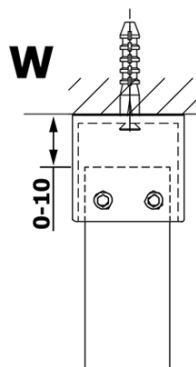

VARIO BLACK jednodílná sprchová zástěna do prostoru,
čiré sklo, 800 mm

Objednací kód: GX1280GX2214

Základní informace

Značka: Gelco
Série: VARIO

Rozměry

Šířka: 800 mm
Výška: 2000 mm

Parametry

Barva profilu: Černá mat
Tvar: Jednostěnná Walk
Typ výplně: Čiré sklo
Úprava skla: Coated glass
Tloušťka skla: 8 mm
Hmotnost / ks: 39.0 kg
Balení: 3 ks
Záruka: 3 roky

Technický list

MODEL	A
GX1270	679
GX1280	779
GX1290	879
GX1210	979
GX1211	1079
GX1212	1179
GX1213	1279
GX1214	1379