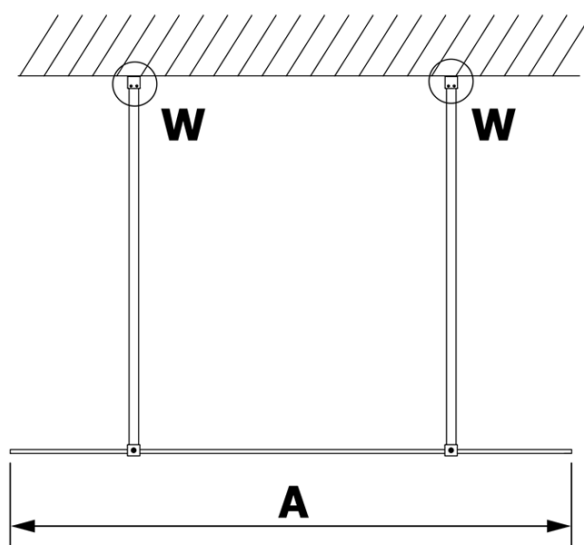

VARIO BLACK jednodílná sprchová zástěna do prostoru,
čiré sklo, 800 mm

Objednací kód: GX1280GX2214

Základní informace

Značka: Gelco
Série: VARIO

Rozměry

Šířka: 800 mm
Výška: 2000 mm

Parametry

Barva profilu: Černá mat
Tvar: Jednostěnná Walk
Typ výplně: Čiré sklo
Úprava skla: Coated glass
Tloušťka skla: 8 mm
Hmotnost / ks: 39.0 kg
Balení: 3 ks
Záruka: 3 roky

Technický list

MODEL	A
GX1270	679
GX1280	779
GX1290	879
GX1210	979
GX1211	1079
GX1212	1179
GX1213	1279
GX1214	1379