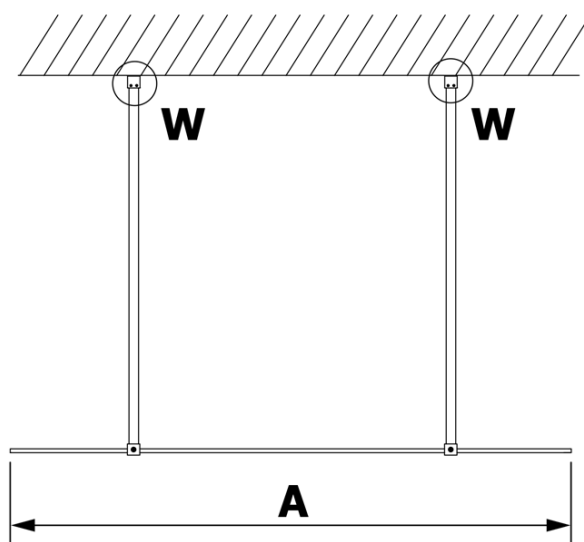

VARIO CHROME jednodílná sprchová zástěna do prostoru, matné sklo, 1400 mm

Objednací kód: GX1414GX2210

Základní informace

Značka: Gelco
Série: VARIO

Rozměry

Šířka: 1400 mm
Výška: 2000 mm

Parametry

Barva profilu: Chrom - Leštěný hliník
Tvar: Jednostěnná Walk
Typ výplně: Matné sklo
Úprava skla: Coated glass
Tloušťka skla: 8 mm
Hmotnost / ks: 73.0 kg
Balení: 3 ks
Záruka: 3 roky

Technický list

| MODEL | A |
|--------|------|
| GX1470 | 679 |
| GX1480 | 779 |
| GX1490 | 879 |
| GX1410 | 979 |
| GX1411 | 1079 |
| GX1412 | 1179 |
| GX1413 | 1279 |
| GX1414 | 1379 |