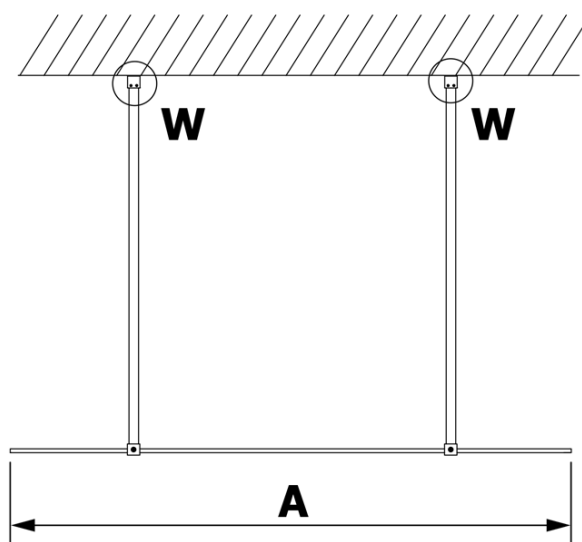

VARIO CHROME jednodílná sprchová zástěna do prostoru, matné sklo, 1300 mm

Objednací kód: GX1413GX2210

Základní informace

Značka: Gelco
Série: VARIO

Rozměry

Šířka: 1300 mm
Výška: 2000 mm

Parametry

Barva profilu: Chrom - Leštěný hliník
Tvar: Jednostěnná Walk
Typ výplně: Matné sklo
Úprava skla: Coated glass
Tloušťka skla: 8 mm
Hmotnost / ks: 68.0 kg
Balení: 3 ks
Záruka: 3 roky

Technický list

MODEL	A
GX1470	679
GX1480	779
GX1490	879
GX1410	979
GX1411	1079
GX1412	1179
GX1413	1279
GX1414	1379