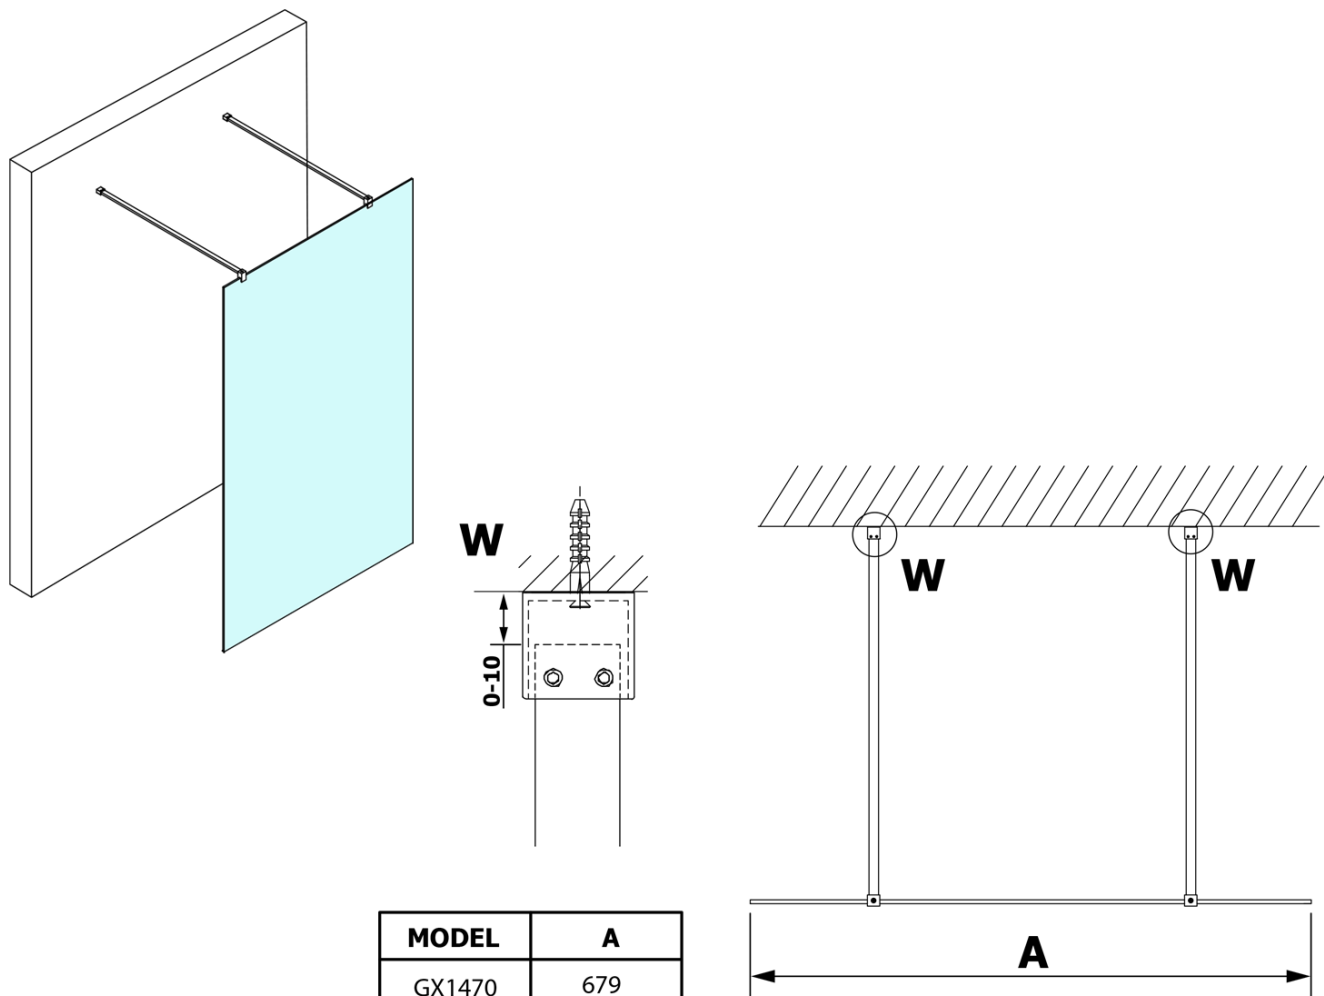

VARIO CHROME jednodílná sprchová zástěna do prostoru, matné sklo, 1300 mm

Objednací kód: GX1413GX2210

Základní informace

Značka: Gelco
Série: VARIO

Rozměry

Šířka: 1300 mm
Výška: 2000 mm

Parametry

Barva profilu: Chrom - Leštěný hliník
Tvar: Jednostěnná Walk
Typ výplně: Matné sklo
Úprava skla: Coated glass
Tloušťka skla: 8 mm
Hmotnost / ks: 68.0 kg
Balení: 3 ks
Záruka: 3 roky

Technický list

MODEL	A
GX1470	679
GX1480	779
GX1490	879
GX1410	979
GX1411	1079
GX1412	1179
GX1413	1279
GX1414	1379