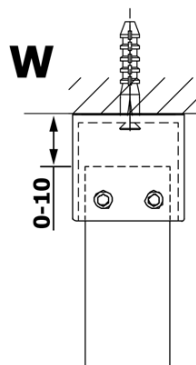

VARIO CHROME jednodílná sprchová zástěna do prostoru, matné sklo, 1100 mm

Objednací kód: GX1411GX2210

Základní informace

Značka: Gelco
Série: VARIO

Rozměry

Šířka: 1100 mm
Výška: 2000 mm

Parametry

Barva profilu: Chrom - Leštěný hliník
Tvar: Jednostěnná Walk
Typ výplně: Matné sklo
Úprava skla: Coated glass
Tloušťka skla: 8 mm
Hmotnost / ks: 58.0 kg
Balení: 3 ks
Záruka: 3 roky

Technický list

MODEL	A
GX1470	679
GX1480	779
GX1490	879
GX1410	979
GX1411	1079
GX1412	1179
GX1413	1279
GX1414	1379