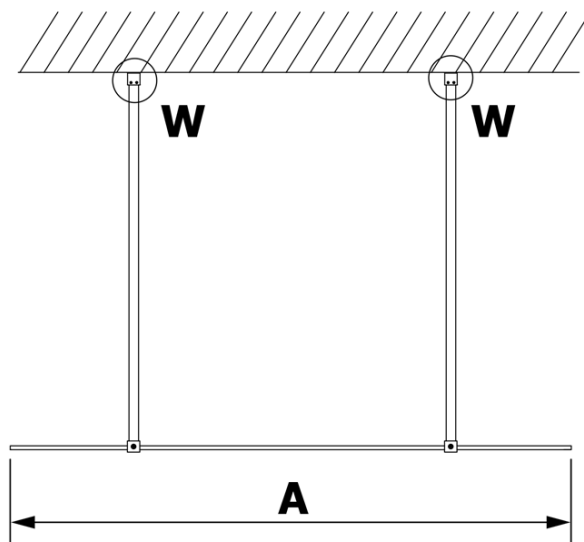

VARIO CHROME jednodílná sprchová zástěna do prostoru, matné sklo, 1100 mm

Objednací kód: GX1411GX2210

Základní informace

Značka: Gelco
Série: VARIO

Rozměry

Šířka: 1100 mm
Výška: 2000 mm

Parametry

Barva profilu: Chrom - Leštěný hliník
Tvar: Jednostěnná Walk
Typ výplně: Matné sklo
Úprava skla: Coated glass
Tloušťka skla: 8 mm
Hmotnost / ks: 58.0 kg
Balení: 3 ks
Záruka: 3 roky

Technický list

MODEL	A
GX1470	679
GX1480	779
GX1490	879
GX1410	979
GX1411	1079
GX1412	1179
GX1413	1279
GX1414	1379