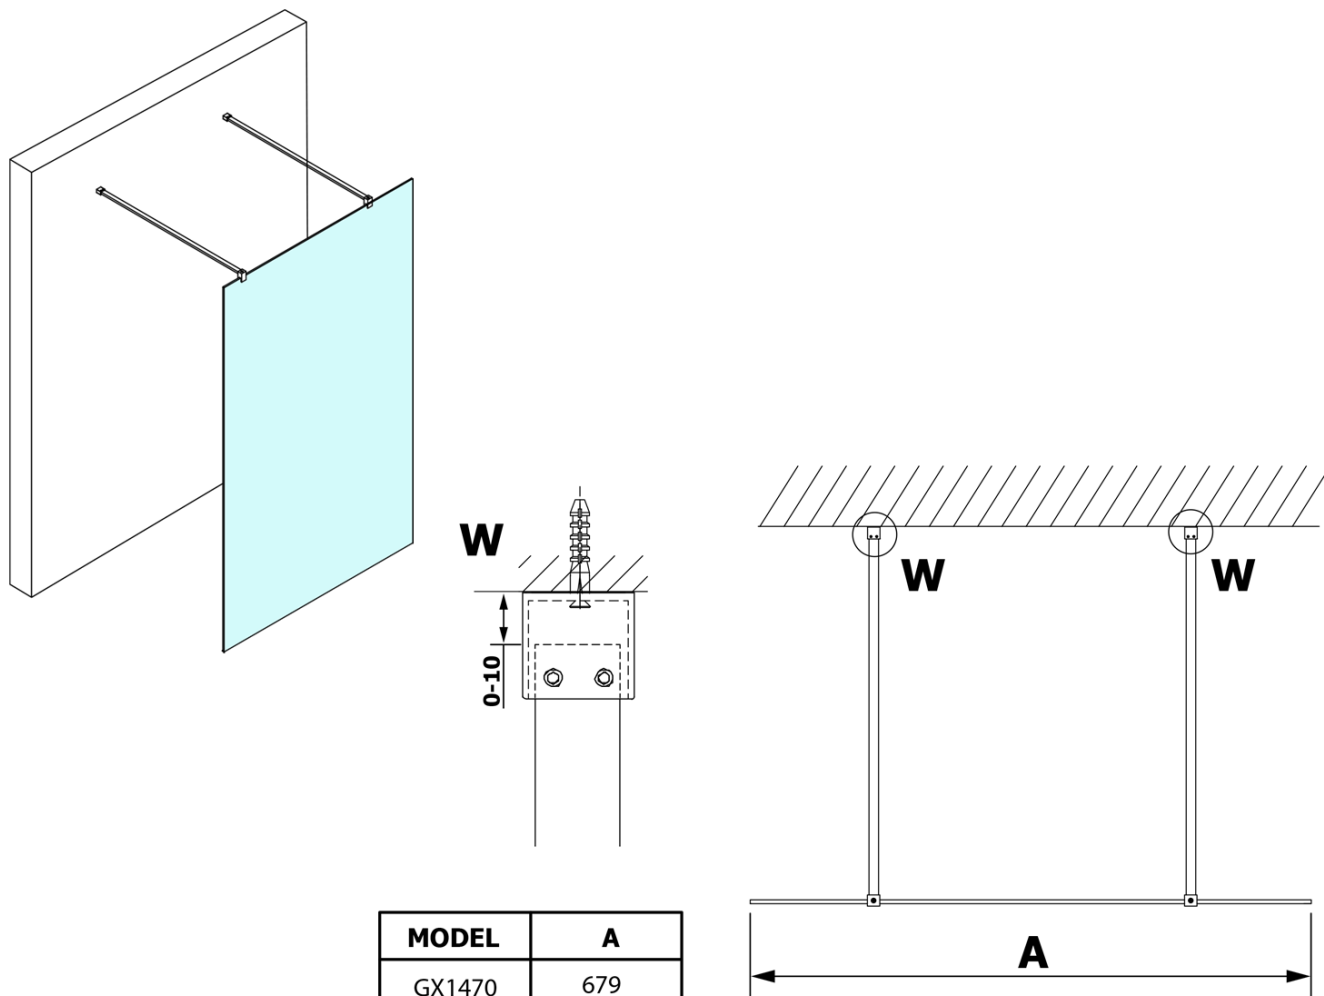

VARIO CHROME jednodílná sprchová zástěna do prostoru, matné sklo, 1000 mm

Objednací kód: GX1410GX2210

Základní informace

Značka: Gelco
Série: VARIO

Rozměry

Šířka: 1000 mm
Výška: 2000 mm

Parametry

Barva profilu: Chrom - Leštěný hliník
Tvar: Jednostěnná Walk
Typ výplně: Matné sklo
Úprava skla: Coated glass
Tloušťka skla: 8 mm
Hmotnost / ks: 44.0 kg
Balení: 3 ks
Záruka: 3 roky

Technický list

MODEL	A
GX1470	679
GX1480	779
GX1490	879
GX1410	979
GX1411	1079
GX1412	1179
GX1413	1279
GX1414	1379