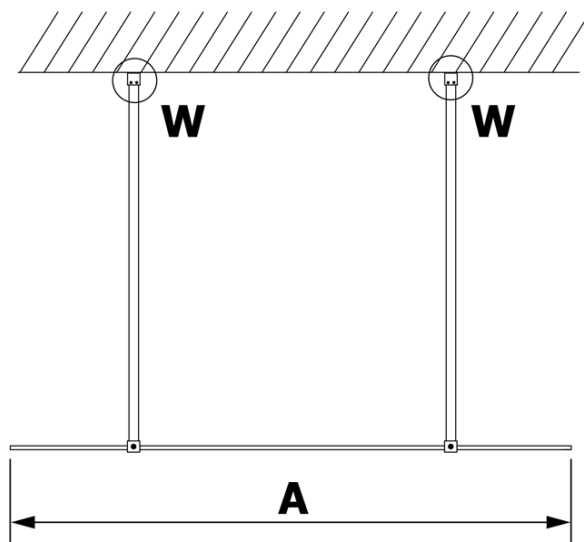

VARIO CHROME jednodílná sprchová zástěna do prostoru, matné sklo, 1000 mm

Objednací kód: GX1410GX2210

Základní informace

Značka: Gelco
Série: VARIO

Rozměry

Šířka: 1000 mm
Výška: 2000 mm

Parametry

Barva profilu: Chrom - Leštěný hliník
Tvar: Jednostěnná Walk
Typ výplně: Matné sklo
Úprava skla: Coated glass
Tloušťka skla: 8 mm
Hmotnost / ks: 44.0 kg
Balení: 3 ks
Záruka: 3 roky

Technický list

MODEL	A
GX1470	679
GX1480	779
GX1490	879
GX1410	979
GX1411	1079
GX1412	1179
GX1413	1279
GX1414	1379